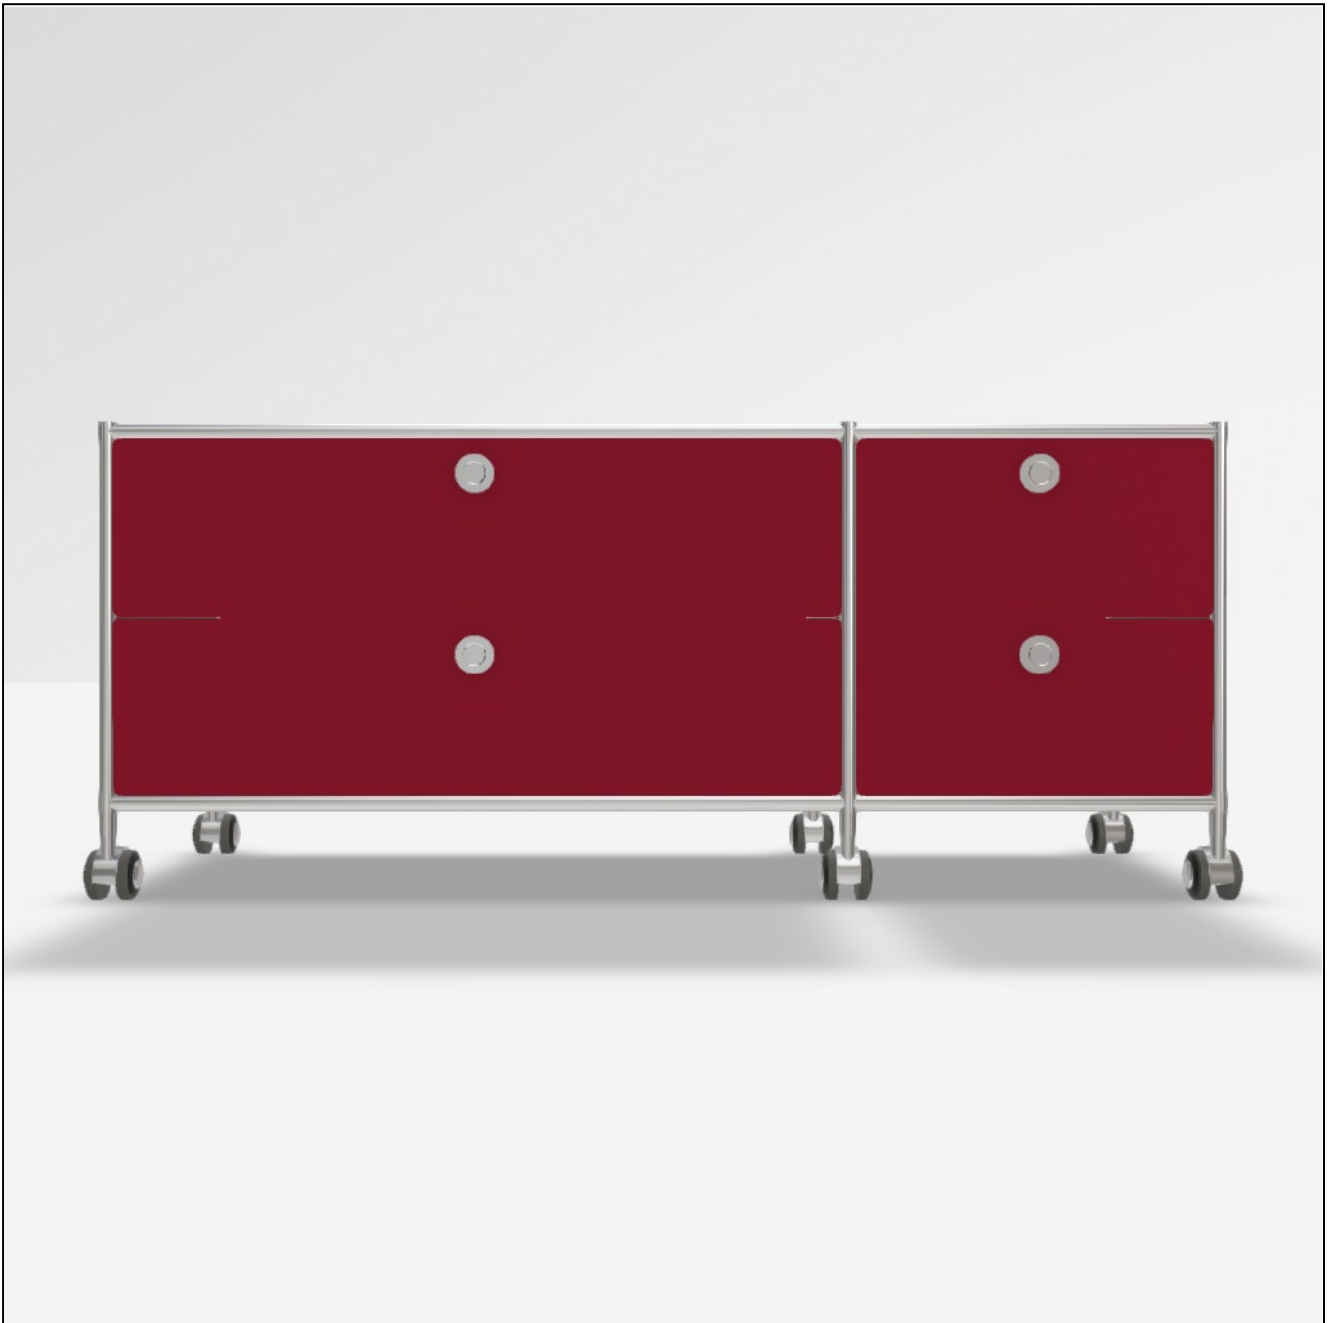

Angebot

DATUM: 07.12.2025
 KONFIGURATIONS-ID: 151597
[Im Konfigurator öffnen](#)

#	SKU	BEZEICHNUNG	MENGE
1	A15008	Werkzeugset	1
2	A15007	Stellfüsse 4 cm, 2er-Set, chrom	3
3	A15170	Rollen weich, 2er-Set, schwarz/grau/chrom, für Hartböden	3
4	A15001	Tiefenverbindung A 37.5cm, 2er-Set, chrom	2
5	A15003	Breitenverbindung 75 cm, 2er-Set, chrom	2
6	A15005	Senkrechte Verbindung 37.5 cm, 2er-Set, chrom	3
7	A15002	Tiefenverbindung M 37.5cm, Mittelteil, chrom	2
8	A15004	Breitenverbindung 37.5 cm, 2er-Set, chrom	2
9	A15075	Füllung 75 x 37.5 cm, rubinrot	3
10	A1512657	Gegenblech zu Montageseite 37.5 x 37.5 cm, rubinrot	2
11	A151017	Doppelfront 75 x 37.5 cm, rubinrot	1
12	A150955	Einzelschubkasten 75 cm, schwarz, zerlegt	2
13	A15200	Montageseite 37.5 x 37.5 cm, schwarz, für Schublade	2
14	A151361	Front-Griff ohne Schloss	4
15	A150157	Füllung 37.5 x 37.5 cm, rubinrot	3
16	A150467	Doppelfront 37.5 x 37.5 cm, rubinrot	1
17	A15277	Schubkasten Profi 37.5 cm, schwarz, inkl. Schienenpaar	2
18	A15279	Frontset schwarz, für Profi-SK, Doppelfront	1
19	A15282	Montageseite 37.5 x 37.5 cm, schwarz, für Profi-Schublade	2
MASSE: 117.6 x 49.2 x 42.6 cm (B x H x T)		GESAMT NETTO	1'165.41 EUR
GEWICHT: 50.19 kg		MWST.	19 %
		GESAMT BRUTTO	1'386.84 EUR

Konfiguration: Doppelschublade, Doppelschublade