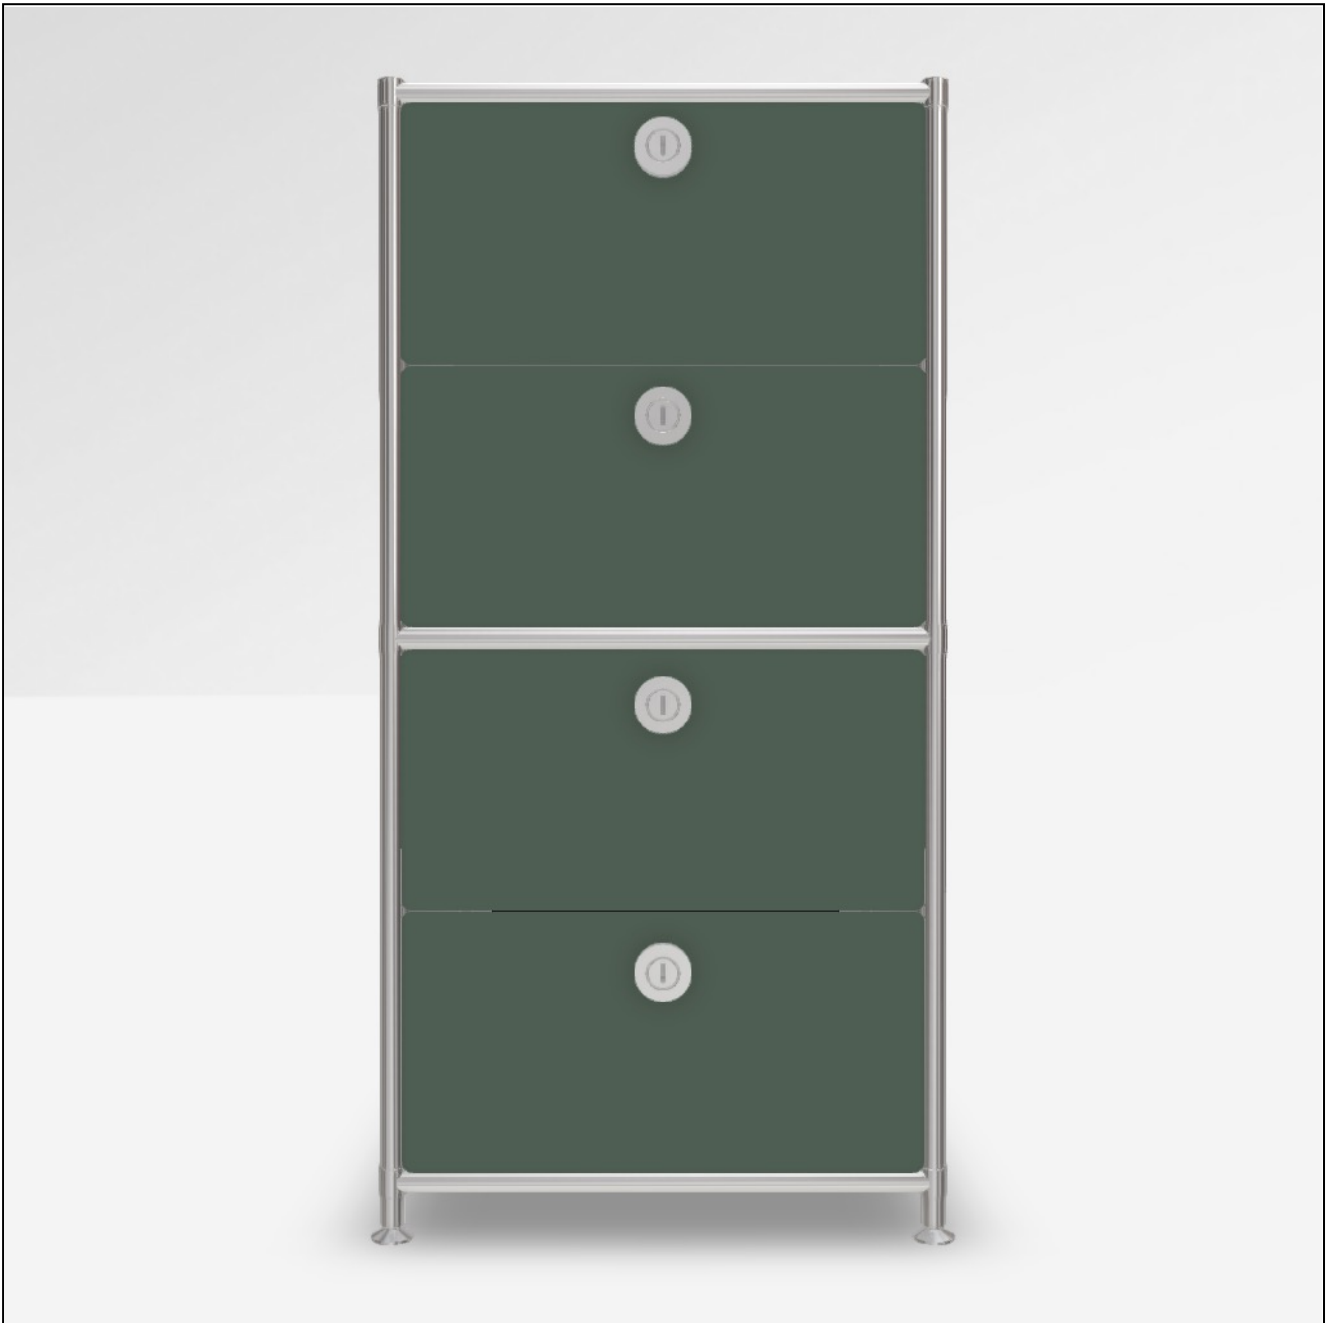

Angebot

DATUM: 14.03.2025
 KONFIGURATIONS-ID: 151732
[Im Konfigurator öffnen](#)

#	SKU	BEZEICHNUNG	MENGE
1	A15008	Werkzeugset	1
2	A15007	Stellfüsse 4 cm, 2er-Set, chrom	2
3	A15001	Tiefenverbindung A 37.5cm, 2er-Set, chrom	3
4	A15004	Breitenverbindung 37.5 cm, 2er-Set, chrom	3
5	A15005	Senkrechte Verbindung 37.5 cm, 2er-Set, chrom	4
6	A150155	Füllung 37.5 x 37.5 cm, lorbeergrün	5
7	A1512655	Gegenblech zu Montageseite 37.5 x 37.5 cm, lorbeergrün	4
8	A150465	Doppelfront 37.5 x 37.5 cm, lorbeergrün	2
9	A15277	Schubkasten Profi 37.5 cm, schwarz, inkl. Schienenpaar	2
10	A15279	Frontset schwarz, für Profi-SK, Doppelfront	1
11	A15282	Montageseite 37.5 x 37.5 cm, schwarz, für Profi-Schublade	2
12	A151362	Front-Griff mit Schloss, Einzelschlüssel	2
13	A150405	Einzelschubkasten 37.5 cm, schwarz, zerlegt	2
14	A15200	Montageseite 37.5 x 37.5 cm, schwarz, für Schublade	2
15	A151363	Front-Griff mit Schloss, Einheitsschlüssel	2
MASSE: 40.4 x 80.7 x 40.4 cm (B x H x T)		GESAMT NETTO	1'026.83 EUR
GEWICHT: 39.79 kg		MWST.	19 %
		GESAMT BRUTTO	1'221.93 EUR

Konfiguration: Doppelschublade # Doppelschublade