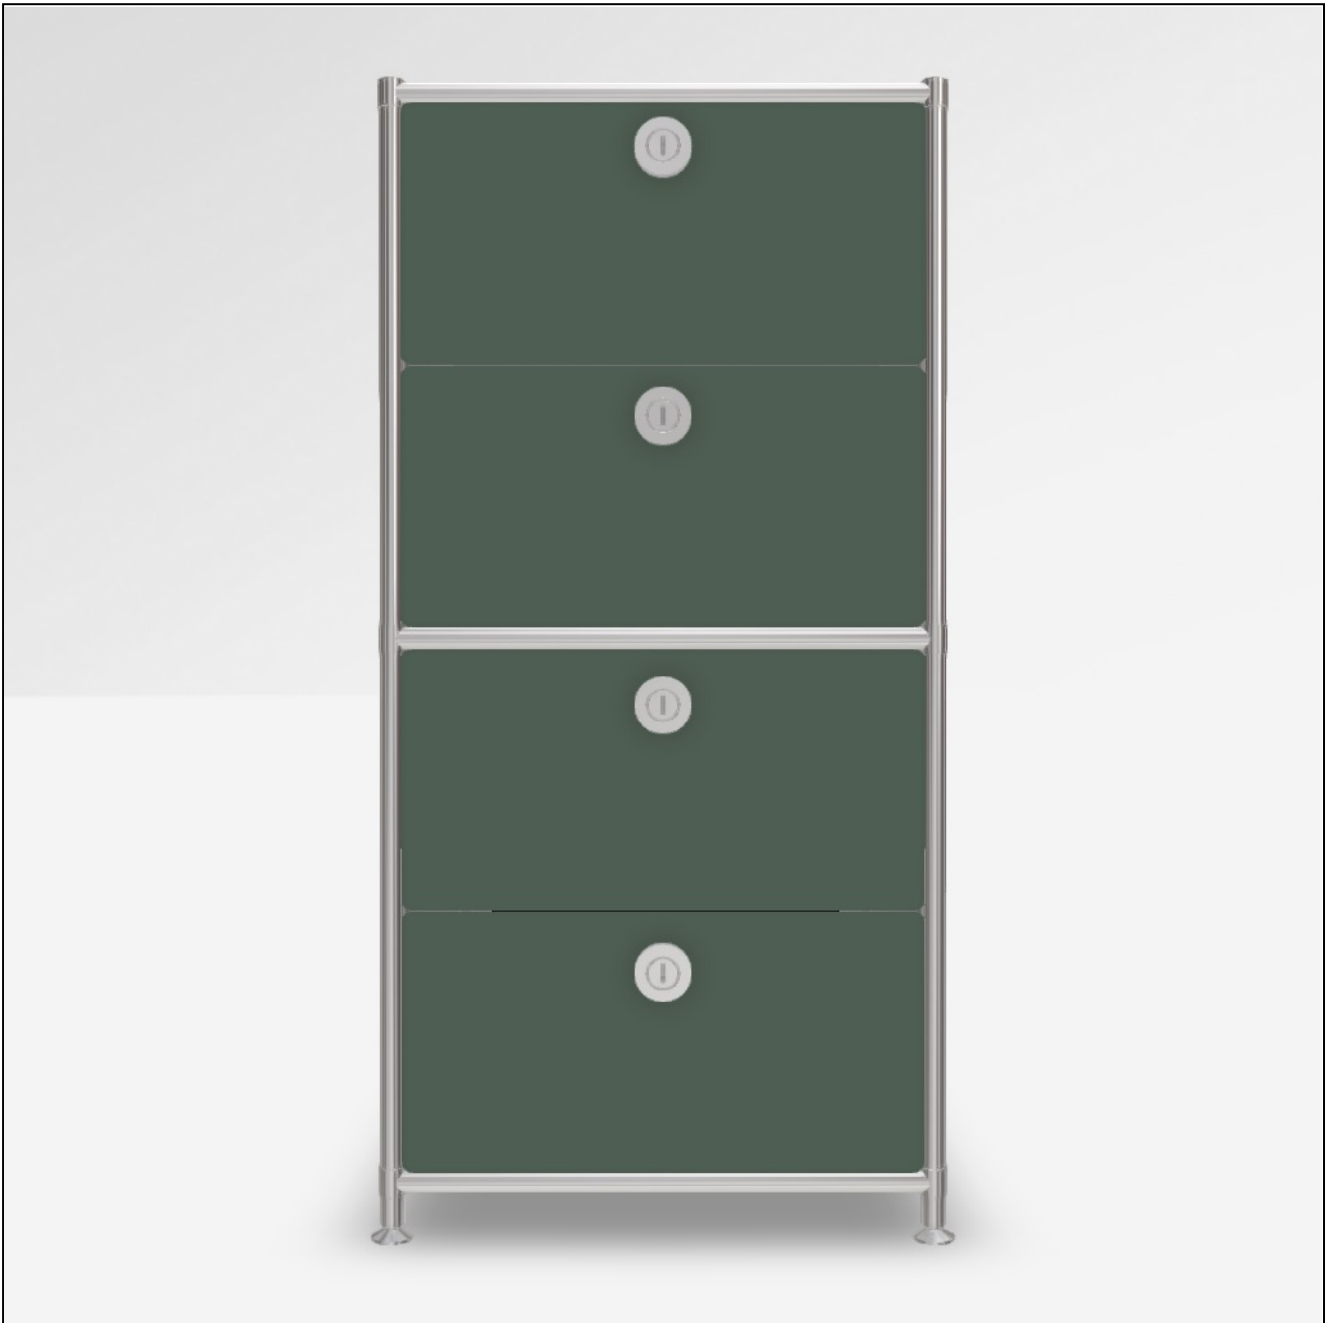

Angebot

DATUM: 13.03.2025
 KONFIGURATIONS-ID: 151739
[Im Konfigurator öffnen](#)

#	SKU	BEZEICHNUNG	MENGE
1	A15008	Werkzeugset	1
2	A15007	Stellfüsse 4 cm, 2er-Set, chrom	2
3	A15001	Tiefenverbindung A 37.5cm, 2er-Set, chrom	3
4	A15004	Breitenverbindung 37.5 cm, 2er-Set, chrom	3
5	A15005	Senkrechte Verbindung 37.5 cm, 2er-Set, chrom	4
6	A150155	Füllung 37.5 x 37.5 cm, lorbeergrün	5
7	A1512655	Gegenblech zu Montageseite 37.5 x 37.5 cm, lorbeergrün	4
8	A150465	Doppelfront 37.5 x 37.5 cm, lorbeergrün	2
9	A15277	Schubkasten Profi 37.5 cm, schwarz, inkl. Schienenpaar	4
10	A15279	Frontset schwarz, für Profi-SK, Doppelfront	2
11	A15282	Montageseite 37.5 x 37.5 cm, schwarz, für Profi-Schublade	4
12	A151362	Front-Griff mit Schloss, Einzelschlüssel	4
MASSE: 40.4 x 80.7 x 40.4 cm (B x H x T)		GESAMT NETTO	1'184.40 EUR
GEWICHT: 39.66 kg		MWST.	19 %
		GESAMT BRUTTO	1'409.44 EUR

Konfiguration: Doppelschublade # Doppelschublade