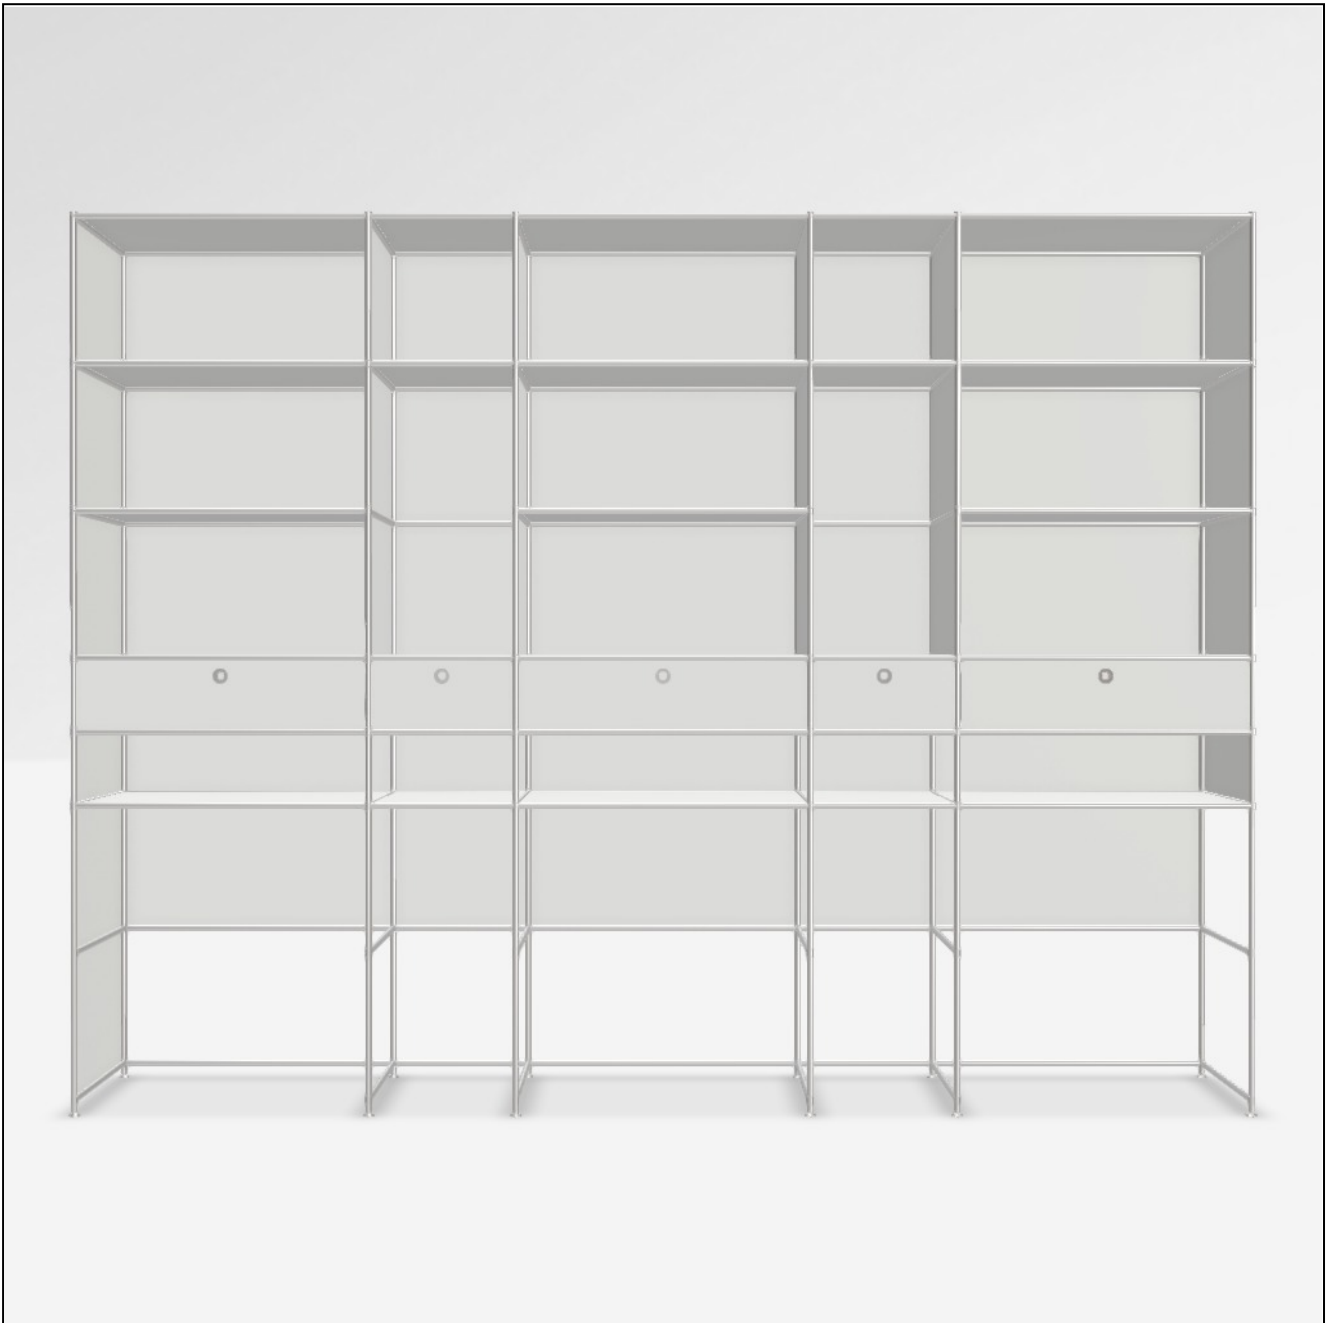

Angebot

DATUM: 14.03.2025
 KONFIGURATIONS-ID: 152153
[Im Konfigurator öffnen](#)

#	SKU	BEZEICHNUNG	MENGE
1	A15008	Werkzeugset	1
2	A15007	Stellfüsse 4 cm, 2er-Set, chrom	6
3	A15004	Breitenverbindung 37.5 cm, 2er-Set, chrom	21
4	A15142	1er Knoten, ohne Glasträger, chrom	12
5	A15139	2er Knoten Eckverbindung, ohne Glasträger, chrom	4
6	A150031	Breitenverbindung 75 cm, ohne Fixierungslöcher	6
7	A15005	Senkrechte Verbindung 37.5 cm, 2er-Set, chrom	30
8	A15141	3er Knoten, ohne Glasträger, chrom	8
9	A15001	Tiefenverbindung A 37.5cm, 2er-Set, chrom	6
10	A15003	Breitenverbindung 75 cm, 2er-Set, chrom	18
11	A15006	Senkrechte Verbindung 18.75 cm, 2er-Set, chrom	12
12	A15002	Tiefenverbindung M 37.5cm, Mittelteil, chrom	20
13	A15145	2er Knoten Eckverbindung, 1 Glasträger, chrom	4
14	A15551	3er Knoten, 1 Glasträger, chrom	4
15	A15011	Füllung 37.5 x 37.5 cm, weiss	40
16	A15069	Füllung 75 x 37.5 cm, weiss	30
17	A15078	Füllung 75 x 18.75 cm, weiss	6
18	A15019	Füllung 37.5 x 18.75 cm, weiss	10
19	A151282	Gegenblech zu Montageseite 37.5 x 18.75 cm, weiss	2
20	A150956	Einzelschubkasten 75 cm, weiss, zerlegt	3
21	A151271	Montageseite 37.5 x 18.75 cm, schwarz, für Schublade	10
22	A15115	Schubladenfront 75 x 18.75 cm, weiss	3
23	A150406	Einzelschubkasten 37.5 cm, weiss, zerlegt	2

24	A15060	Schubladenfront 37.5 x 18.75 cm, weiss	2
25	A15138	Wandwinkel, 2er-Set, chrom	2
MASSE: 302.9 x 230.7 x 40.4 cm (B x H x T)		GESAMT NETTO	4'139.74 EUR
GEWICHT: 213.29 kg		MWST.	19 %
		GESAMT BRUTTO	4'926.29 EUR