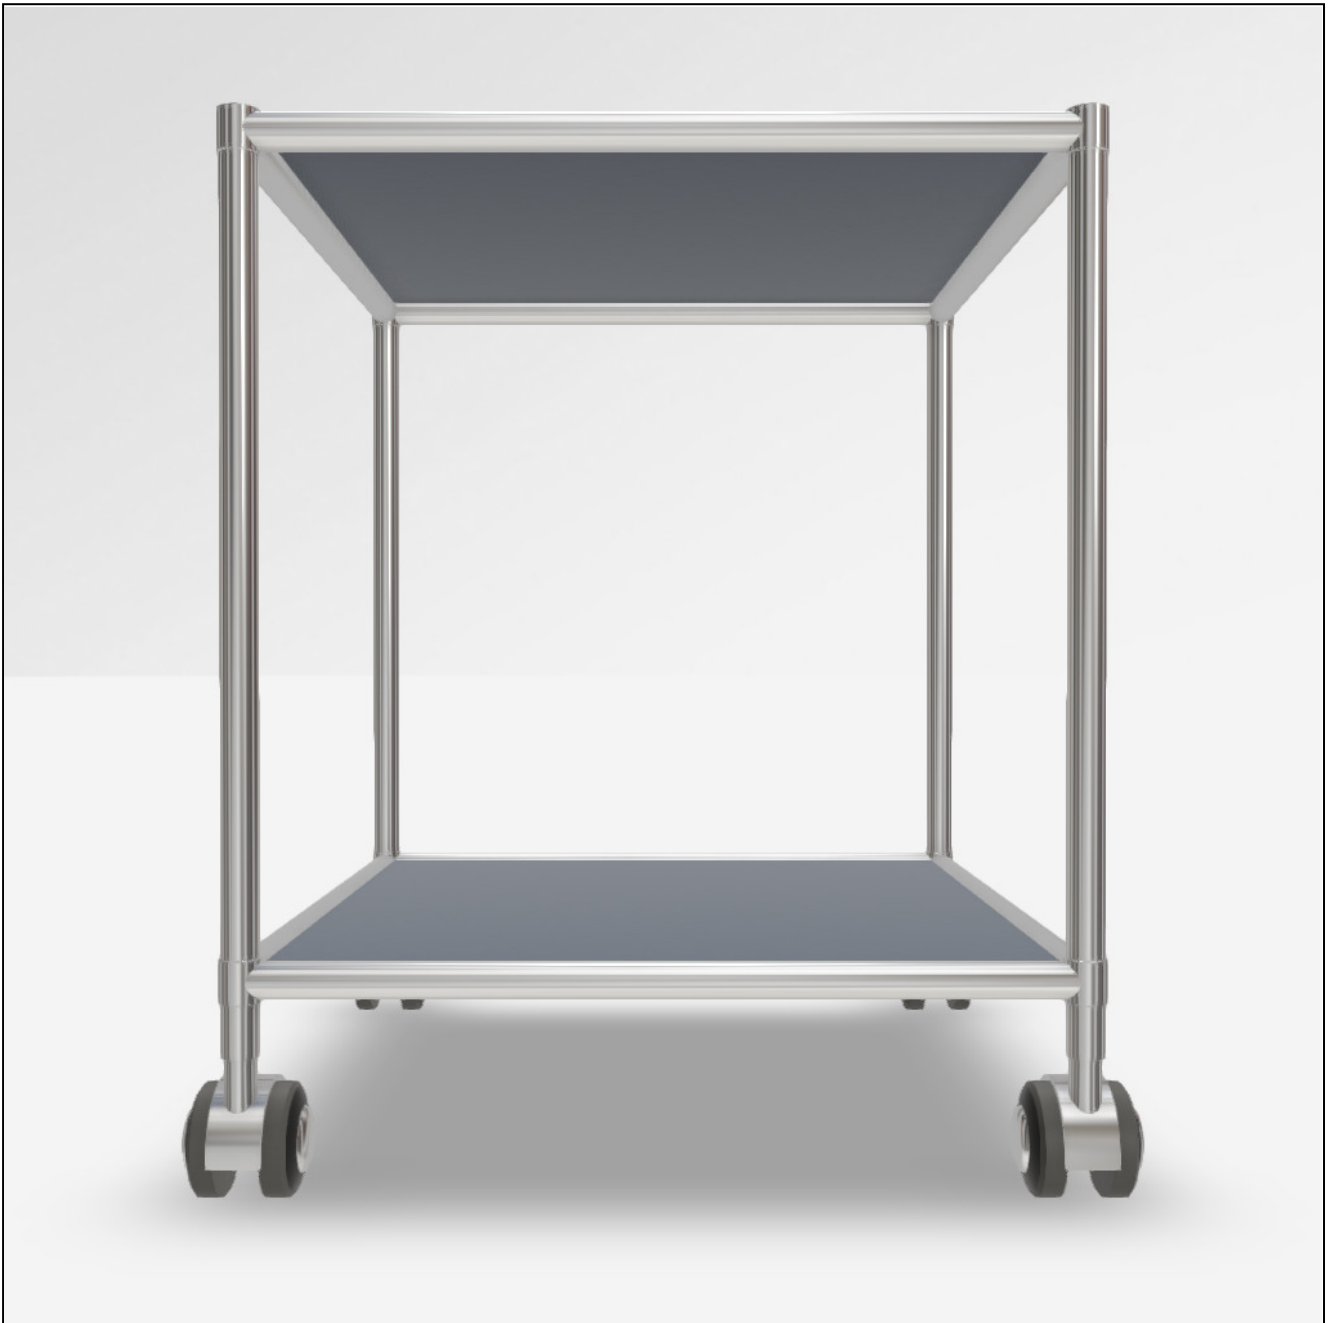

# Angebot

DATUM: 14.03.2025

KONFIGURATIONS-ID: 154340

[Im Konfigurator öffnen](#)

| #                                               | SKU     | BEZEICHNUNG                                              | MENGE             |
|-------------------------------------------------|---------|----------------------------------------------------------|-------------------|
| 1                                               | A15008  | Werkzeugset                                              | 1                 |
| 2                                               | A15007  | Stellfüsse 4 cm, 2er-Set, chrom                          | 2                 |
| 3                                               | A15170  | Rollen weich, 2er-Set, schwarz/grau/chrom, für Hartböden | 2                 |
| 4                                               | A15001  | Tiefenverbindung A 37.5cm, 2er-Set, chrom                | 2                 |
| 5                                               | A15004  | Breitenverbindung 37.5 cm, 2er-Set, chrom                | 2                 |
| 6                                               | A15005  | Senkrechte Verbindung 37.5 cm, 2er-Set, chrom            | 2                 |
| 7                                               | A150158 | Füllung 37.5 x 37.5 cm, violettblau                      | 2                 |
| <b>MASSE: 42.6 x 49.2 x 42.6 cm (B x H x T)</b> |         | <b>GESAMT NETTO</b>                                      | <b>186.28 EUR</b> |
| <b>GEWICHT: 6.37 kg</b>                         |         | <b>MWST.</b>                                             | <b>19 %</b>       |
|                                                 |         | <b>GESAMT BRUTTO</b>                                     | <b>221.67 EUR</b> |

Konfiguration: Personalisiertes Fach