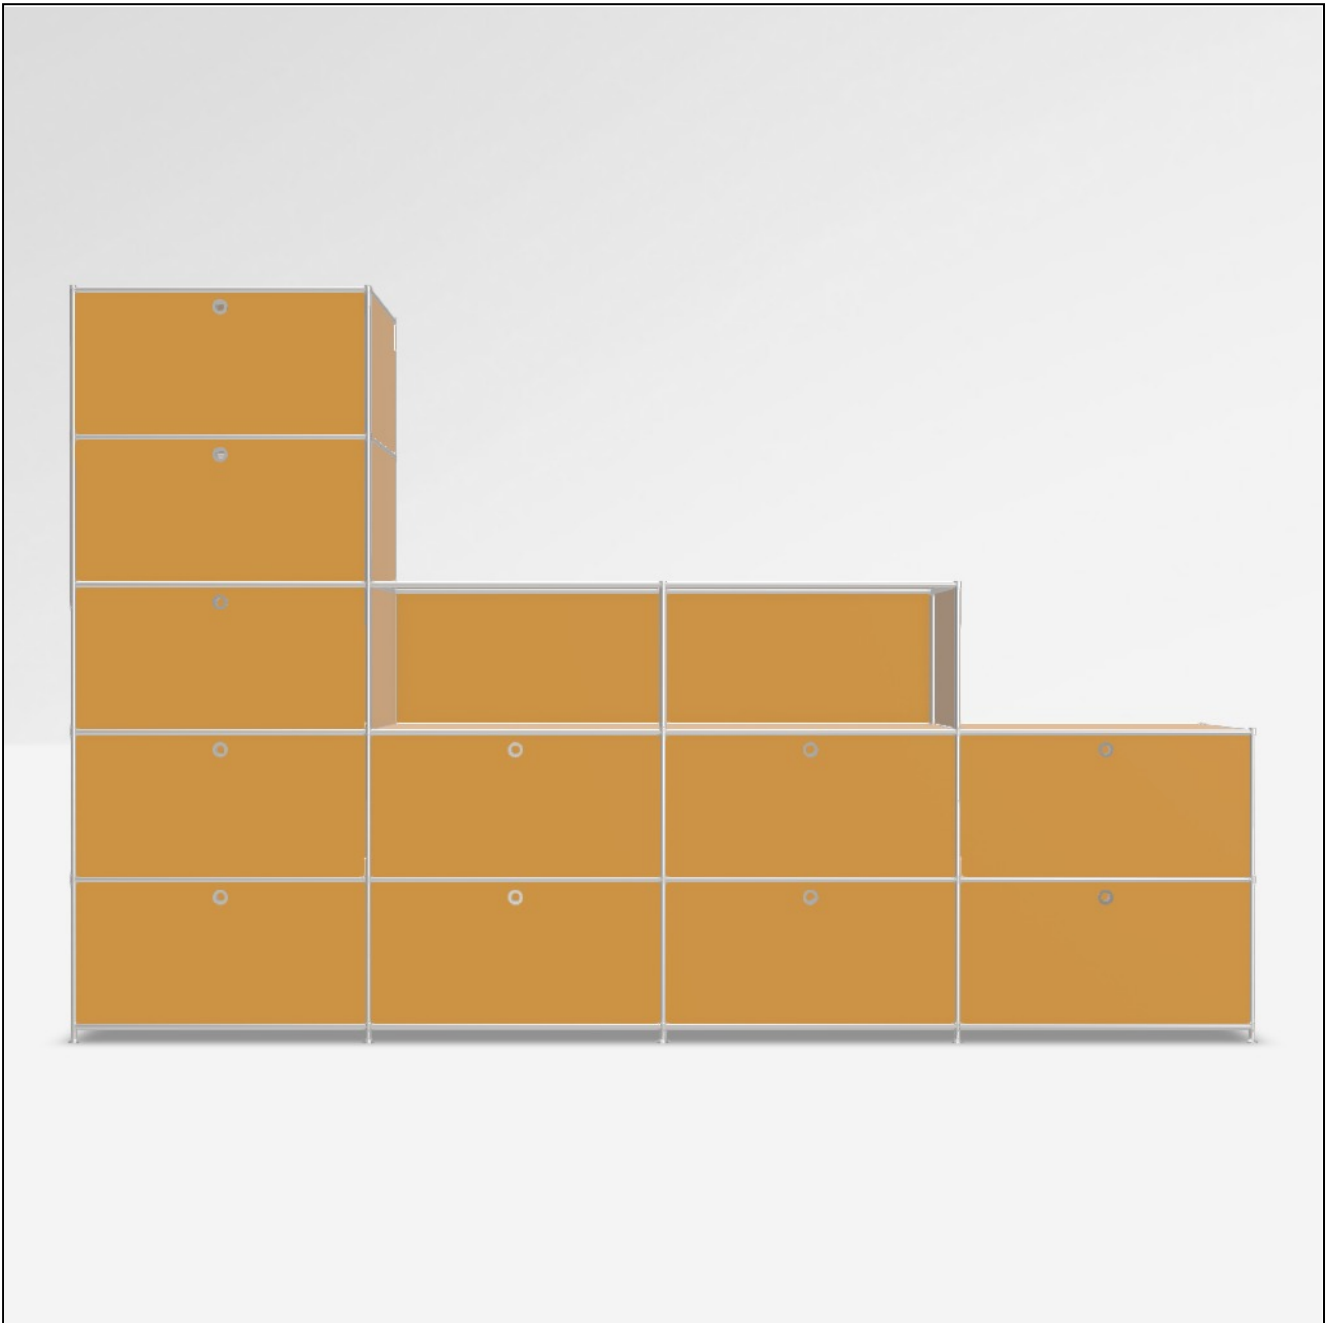

# Angebot

DATUM: 14.03.2025

KONFIGURATIONS-ID: 154503

[Im Konfigurator öffnen](#)

#	SKU	BEZEICHNUNG	MENGE
1	A15008	Werkzeugset	1
2	A15007	Stellfüsse 4 cm, 2er-Set, chrom	5
3	A15001	Tiefenverbindung A 37.5cm, 2er-Set, chrom	6
4	A15003	Breitenverbindung 75 cm, 2er-Set, chrom	17
5	A15005	Senkrechte Verbindung 37.5 cm, 2er-Set, chrom	18
6	A15002	Tiefenverbindung M 37.5cm, Mittelteil, chrom	11
7	A150763	Füllung 75 x 37.5 cm, pastellgelb	30
8	A1512661	Gegenblech zu Montageseite 37.5 x 37.5 cm, pastellgelb	10
9	A1512561	Montageseite 37.5 x 37.5 cm, pastellgelb, für Klappe	22
10	A150401	Klappe 75 x 37.5 cm, pastellgelb	11
11	A150161	Füllung 37.5 x 37.5 cm, pastellgelb	2
12	A15138	Wandwinkel, 2er-Set, chrom	2
<b>MASSE: 302.9 x 193.2 x 40.4 cm (B x H x T)</b>		<b>GESAMT NETTO</b>	<b>4'127.58 EUR</b>
<b>GEWICHT: 197.94 kg</b>		<b>MWST.</b>	<b>19 %</b>
		<b>GESAMT BRUTTO</b>	<b>4'911.82 EUR</b>

Konfiguration: Klappe unten # Klappe unten # Klappe unten, Offenes Fach, Offenes Fach # Klappe unten, Klappe unten, Klappe unten, Klappe unten # Klappe unten, Klappe unten, Klappe unten, Klappe unten