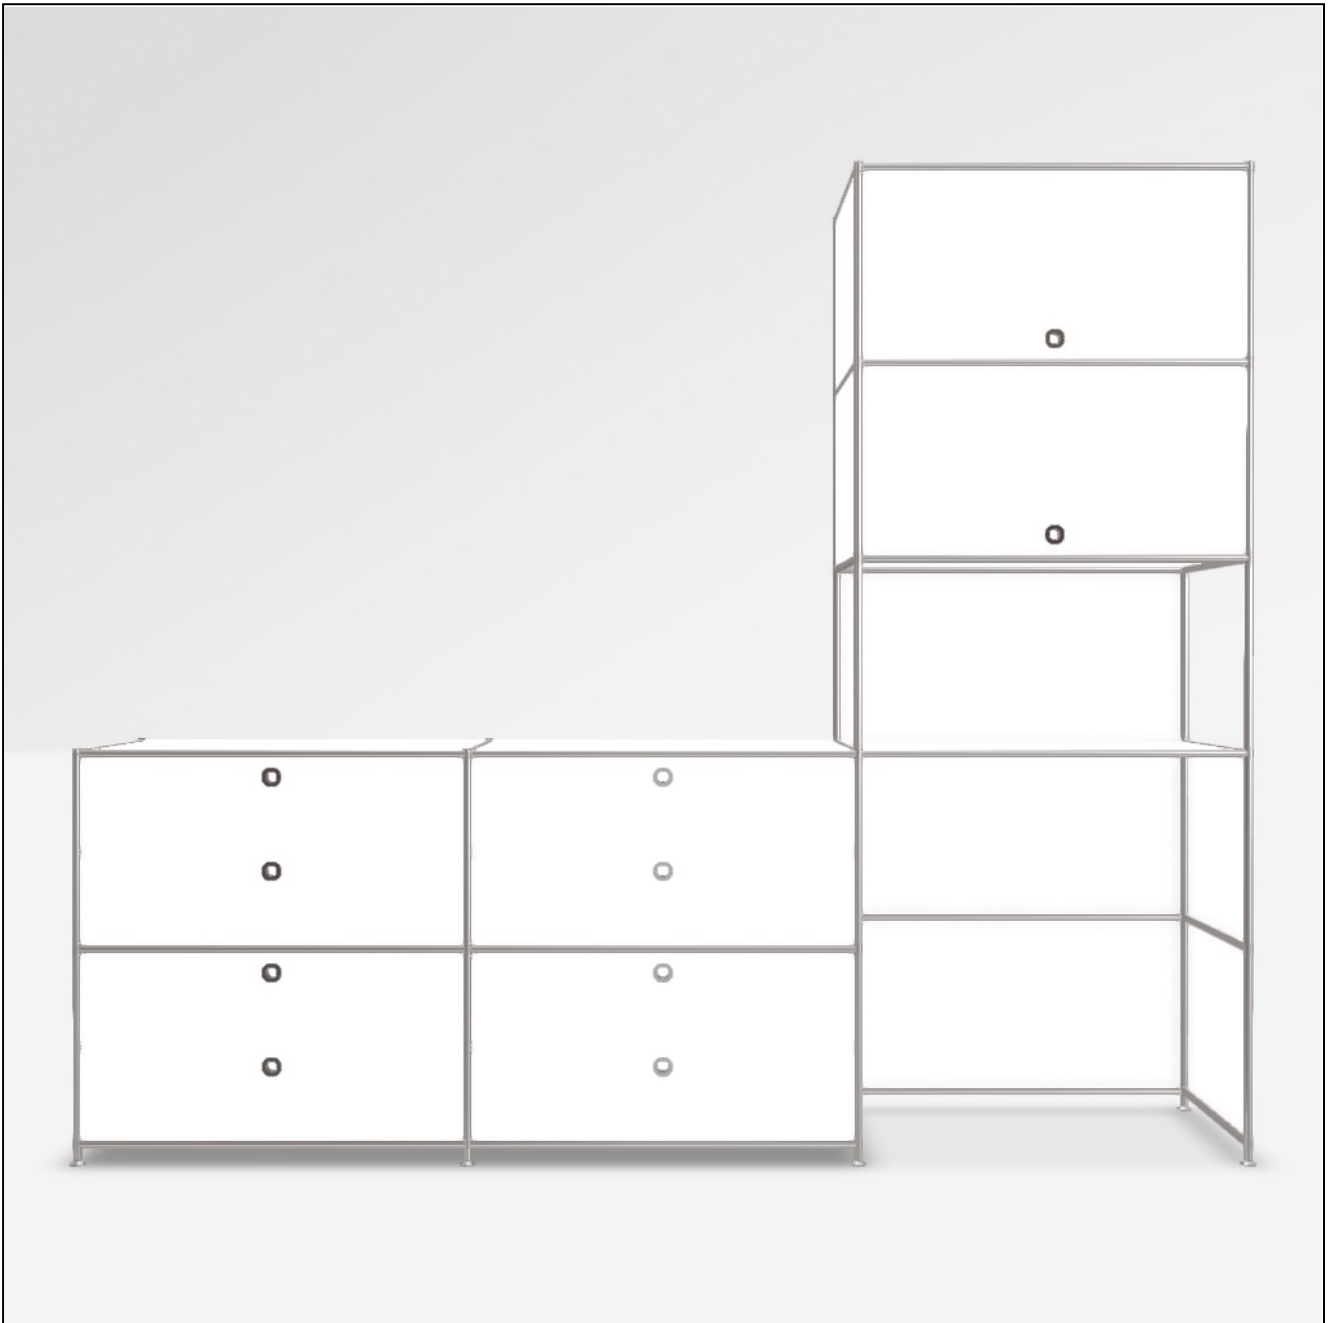

# Angebot

DATUM: 13.03.2025  
 KONFIGURATIONS-ID: 157845  
[Im Konfigurator öffnen](#)

#	SKU	BEZEICHNUNG	MENGE
1	A15008	Werkzeugset	1
2	A15007	Stellfüsse 4 cm, 2er-Set, chrom	4
3	A15001	Tiefenverbindung A 37.5cm, 2er-Set, chrom	5
4	A15003	Breitenverbindung 75 cm, 2er-Set, chrom	10
5	A15005	Senkrechte Verbindung 37.5 cm, 2er-Set, chrom	14
6	A15002	Tiefenverbindung M 37.5cm, Mittelteil, chrom	4
7	A15004	Breitenverbindung 37.5 cm, 2er-Set, chrom	2
8	A15145	2er Knoten Eckverbindung, 1 Glasträger, chrom	2
9	A15551	3er Knoten, 1 Glasträger, chrom	2
10	A150031	Breitenverbindung 75 cm, ohne Fixierungslöcher	2
11	A15142	1er Knoten, ohne Glasträger, chrom	2
12	A15139	2er Knoten Eckverbindung, ohne Glasträger, chrom	2
13	A15069	Füllung 75 x 37.5 cm, weiss	19
14	A151262	Gegenblech zu Montageseite 37.5 x 37.5 cm, weiss	8
15	A15097	Doppelfront 75 x 37.5 cm, weiss	4
16	A150956	Einzelschubkasten 75 cm, weiss, zerlegt	8
17	A15200	Montageseite 37.5 x 37.5 cm, schwarz, für Schublade	8
18	A15011	Füllung 37.5 x 37.5 cm, weiss	2
19	A15174	Gasfeder zu Klappe, 2er-Set	2
20	A151252	Montageseite 37.5 x 37.5 cm, weiss, für Klappe	4
21	A15036	Klappe 75 x 37.5 cm, weiss	2
22	A15138	Wandwinkel, 2er-Set, chrom	2

**MASSE: 227.9 x 193.2 x 40.4 cm (B x H x T)**  
**GEWICHT: 159.60 kg**

<b>GESAMT NETTO</b>	<b>2'969.83 EUR</b>
<b>MWST.</b>	<b>19 %</b>
<b>GESAMT BRUTTO</b>	<b>3'534.10 EUR</b>

Konfiguration: Klappe oben # Klappe oben # Personalisiertes Fach # Doppelschublade, Doppelschublade, Offenes Fach ohne Boden # Doppelschublade, Doppelschublade, Offenes Fach ohne Boden