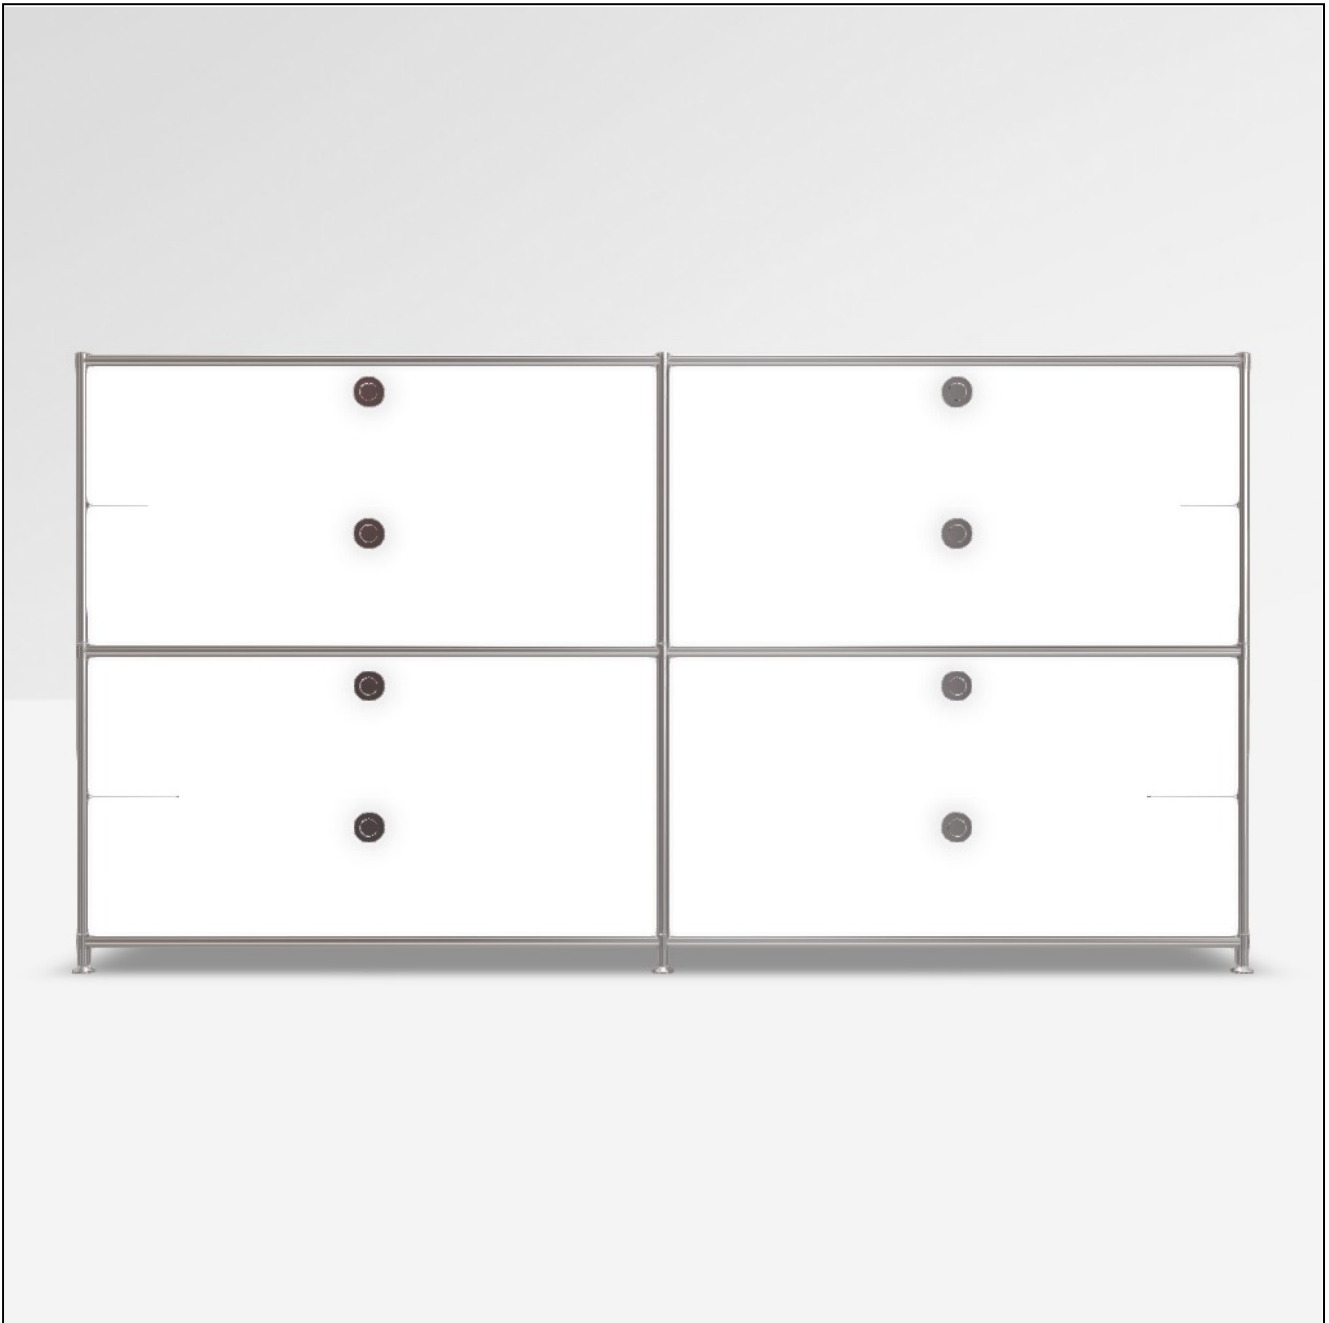

Angebot

DATUM: 13.03.2025
 KONFIGURATIONS-ID: 158551
[Im Konfigurator öffnen](#)

#	SKU	BEZEICHNUNG	MENGE
1	A15008	Werkzeugset	1
2	A15007	Stellfüsse 4 cm, 2er-Set, chrom	3
3	A15001	Tiefenverbindung A 37.5cm, 2er-Set, chrom	3
4	A15003	Breitenverbindung 75 cm, 2er-Set, chrom	6
5	A15005	Senkrechte Verbindung 37.5 cm, 2er-Set, chrom	6
6	A15002	Tiefenverbindung M 37.5cm, Mittelteil, chrom	3
7	A15069	Füllung 75 x 37.5 cm, weiss	10
8	A151262	Gegenblech zu Montageseite 37.5 x 37.5 cm, weiss	4
9	A15097	Doppelfront 75 x 37.5 cm, weiss	4
10	A15286	Schubkasten Profi 75 cm, weiss, inkl. Schienenpaar	2
11	A152791	Frontset weiss, für Profi-SK, Doppelfront	1
12	A15282	Montageseite 37.5 x 37.5 cm, schwarz, für Profi-Schublade	2
13	A151361	Front-Griff ohne Schloss	8
14	A150956	Einzelschubkasten 75 cm, weiss, zerlegt	6
15	A15200	Montageseite 37.5 x 37.5 cm, schwarz, für Schublade	6
MASSE: 152.9 x 80.7 x 40.4 cm (B x H x T)		GESAMT NETTO	2'137.79 EUR
GEWICHT: 105.94 kg		MWST.	19 %
		GESAMT BRUTTO	2'543.97 EUR

Konfiguration: Doppelschublade, Doppelschublade # Doppelschublade, Doppelschublade