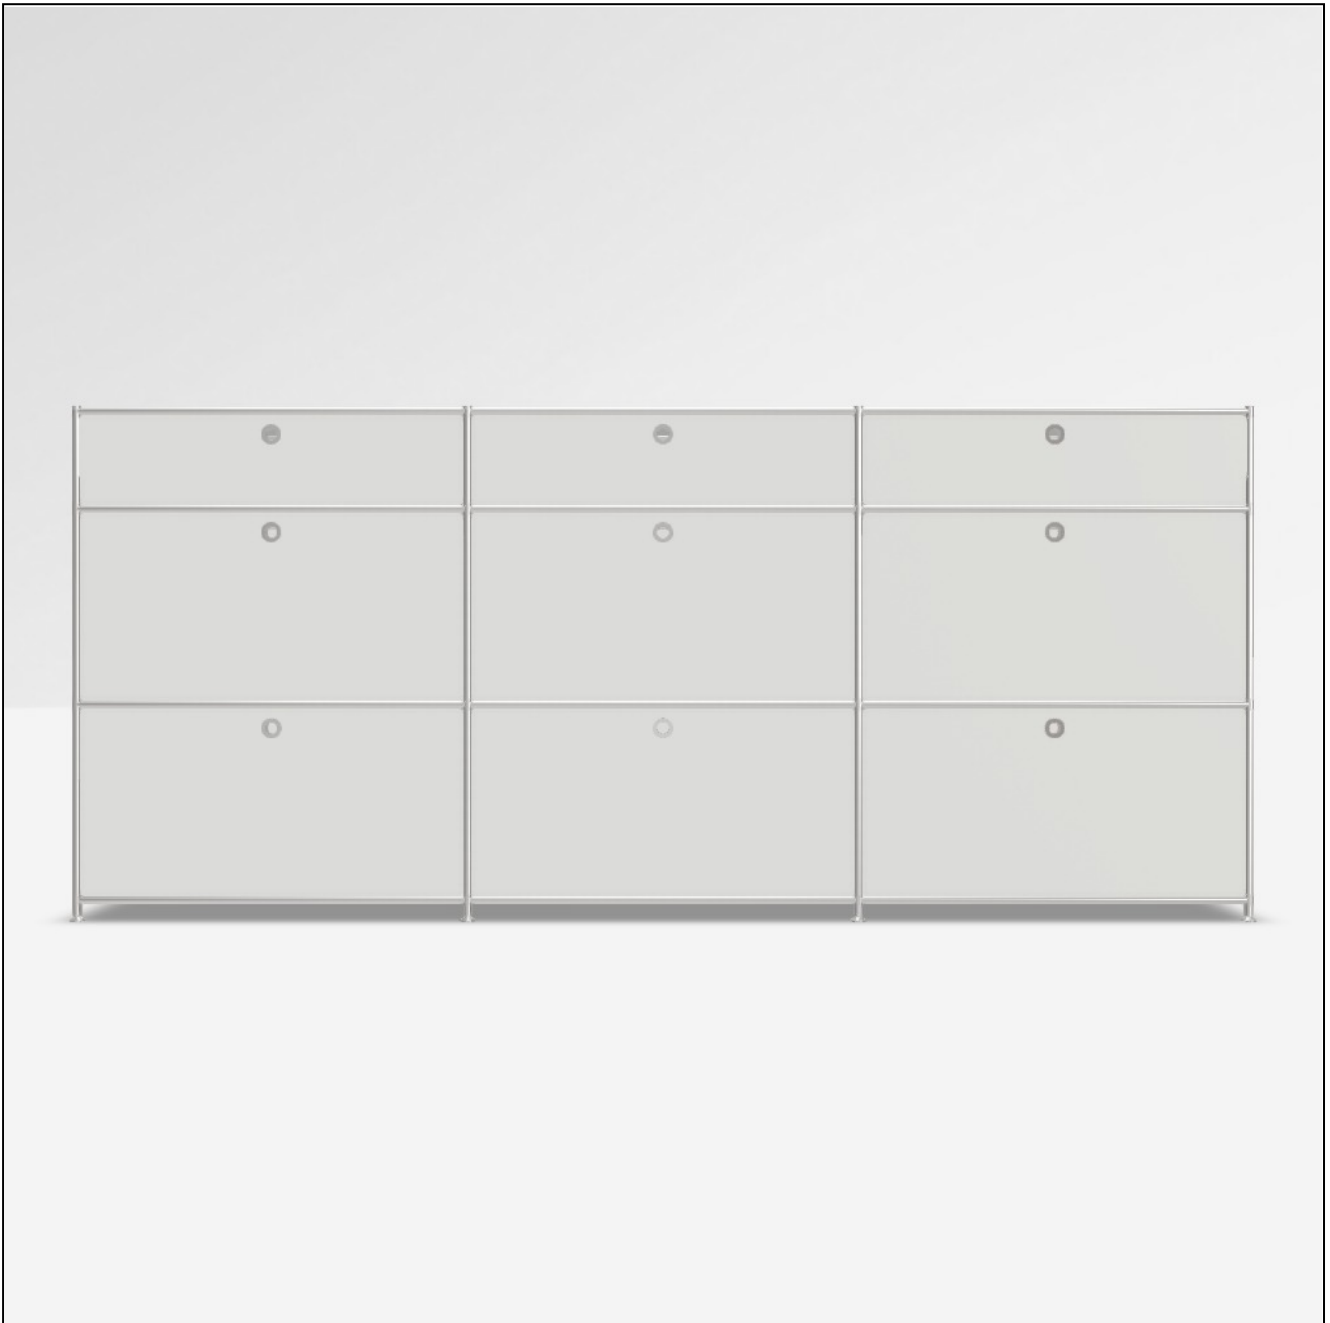

# Angebot

DATUM: 14.03.2025  
 KONFIGURATIONS-ID: 159471  
[Im Konfigurator öffnen](#)

#	SKU	BEZEICHNUNG	MENGE
1	A15008	Werkzeugset	1
2	A15007	Stellfüsse 4 cm, 2er-Set, chrom	4
3	A15001	Tiefenverbindung A 37.5cm, 2er-Set, chrom	4
4	A15003	Breitenverbindung 75 cm, 2er-Set, chrom	12
5	A15005	Senkrechte Verbindung 37.5 cm, 2er-Set, chrom	8
6	A15002	Tiefenverbindung M 37.5cm, Mittelteil, chrom	8
7	A15006	Senkrechte Verbindung 18.75 cm, 2er-Set, chrom	4
8	A15069	Füllung 75 x 37.5 cm, weiss	18
9	A151262	Gegenblech zu Montageseite 37.5 x 37.5 cm, weiss	4
10	A151252	Montageseite 37.5 x 37.5 cm, weiss, für Klappe	12
11	A15036	Klappe 75 x 37.5 cm, weiss	6
12	A15078	Füllung 75 x 18.75 cm, weiss	3
13	A151282	Gegenblech zu Montageseite 37.5 x 18.75 cm, weiss	2
14	A150956	Einzelschubkasten 75 cm, weiss, zerlegt	3
15	A151271	Montageseite 37.5 x 18.75 cm, schwarz, für Schublade	6
16	A15115	Schubladenfront 75 x 18.75 cm, weiss	3
<b>MASSE: 227.9 x 99.5 x 40.4 cm (B x H x T)</b>		<b>GESAMT NETTO</b>	<b>2'885.44 EUR</b>
<b>GEWICHT: 141.77 kg</b>		<b>MWST.</b>	<b>19 %</b>
		<b>GESAMT BRUTTO</b>	<b>3'433.67 EUR</b>

Konfiguration: Schublade, Schublade, Schublade # Klappe unten, Klappe unten, Klappe unten # Klappe unten, Klappe unten, Klappe unten