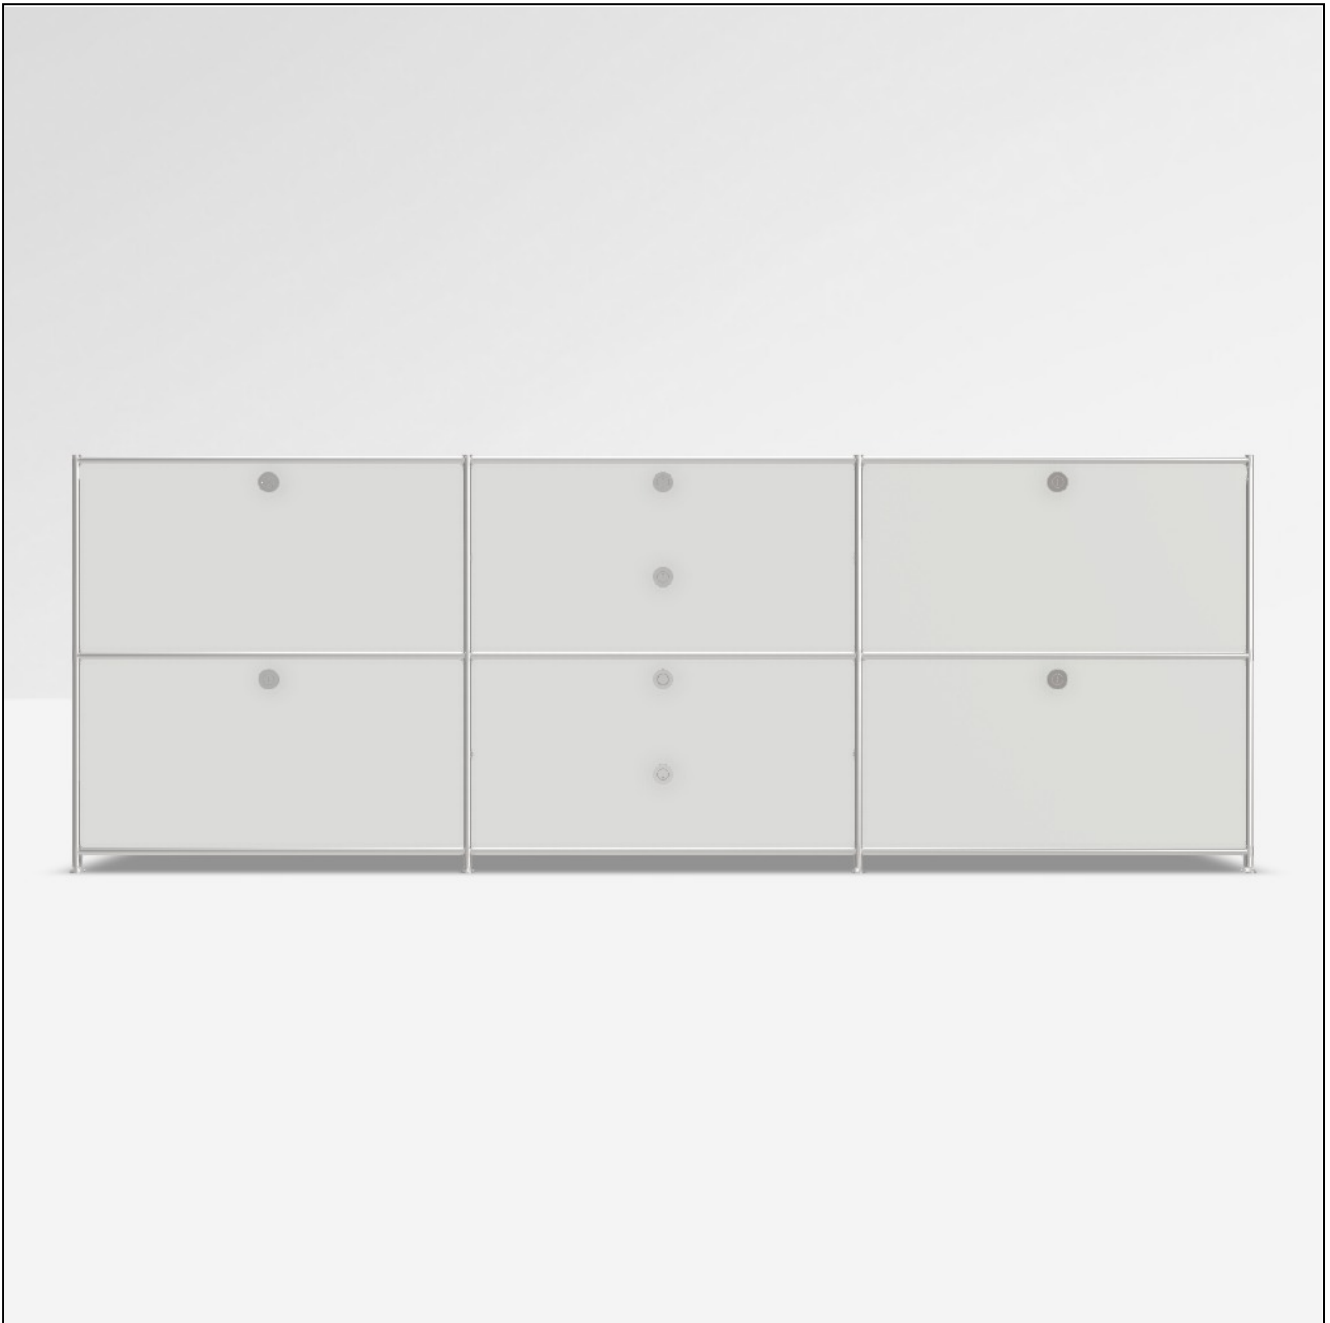

Angebot

DATUM: 13.03.2025
 KONFIGURATIONS-ID: 159512
[Im Konfigurator öffnen](#)

#	SKU	BEZEICHNUNG	MENGE
1	A15008	Werkzeugset	1
2	A15007	Stellfüsse 4 cm, 2er-Set, chrom	4
3	A15001	Tiefenverbindung A 37.5cm, 2er-Set, chrom	3
4	A15003	Breitenverbindung 75 cm, 2er-Set, chrom	9
5	A15005	Senkrechte Verbindung 37.5 cm, 2er-Set, chrom	8
6	A15002	Tiefenverbindung M 37.5cm, Mittelteil, chrom	6
7	A15069	Füllung 75 x 37.5 cm, weiss	15
8	A151262	Gegenblech zu Montageseite 37.5 x 37.5 cm, weiss	4
9	A150956	Einzelschubkasten 75 cm, weiss, zerlegt	6
10	A15200	Montageseite 37.5 x 37.5 cm, schwarz, für Schublade	8
11	A15106	Schubladenfront 75 x 37.5 cm, weiss	2
12	A151363	Front-Griff mit Schloss, Einheitsschlüssel	8
13	A151252	Montageseite 37.5 x 37.5 cm, weiss, für Klappe	4
14	A15036	Klappe 75 x 37.5 cm, weiss	2
15	A15097	Doppelfront 75 x 37.5 cm, weiss	2
MASSE: 227.9 x 80.7 x 40.4 cm (B x H x T)		GESAMT NETTO	2'542.31 EUR
GEWICHT: 127.45 kg		MWST.	19 %
		GESAMT BRUTTO	3'025.35 EUR

Konfiguration: Klappe unten, Doppelschublade, Klappe unten # Schublade, Doppelschublade, Schublade