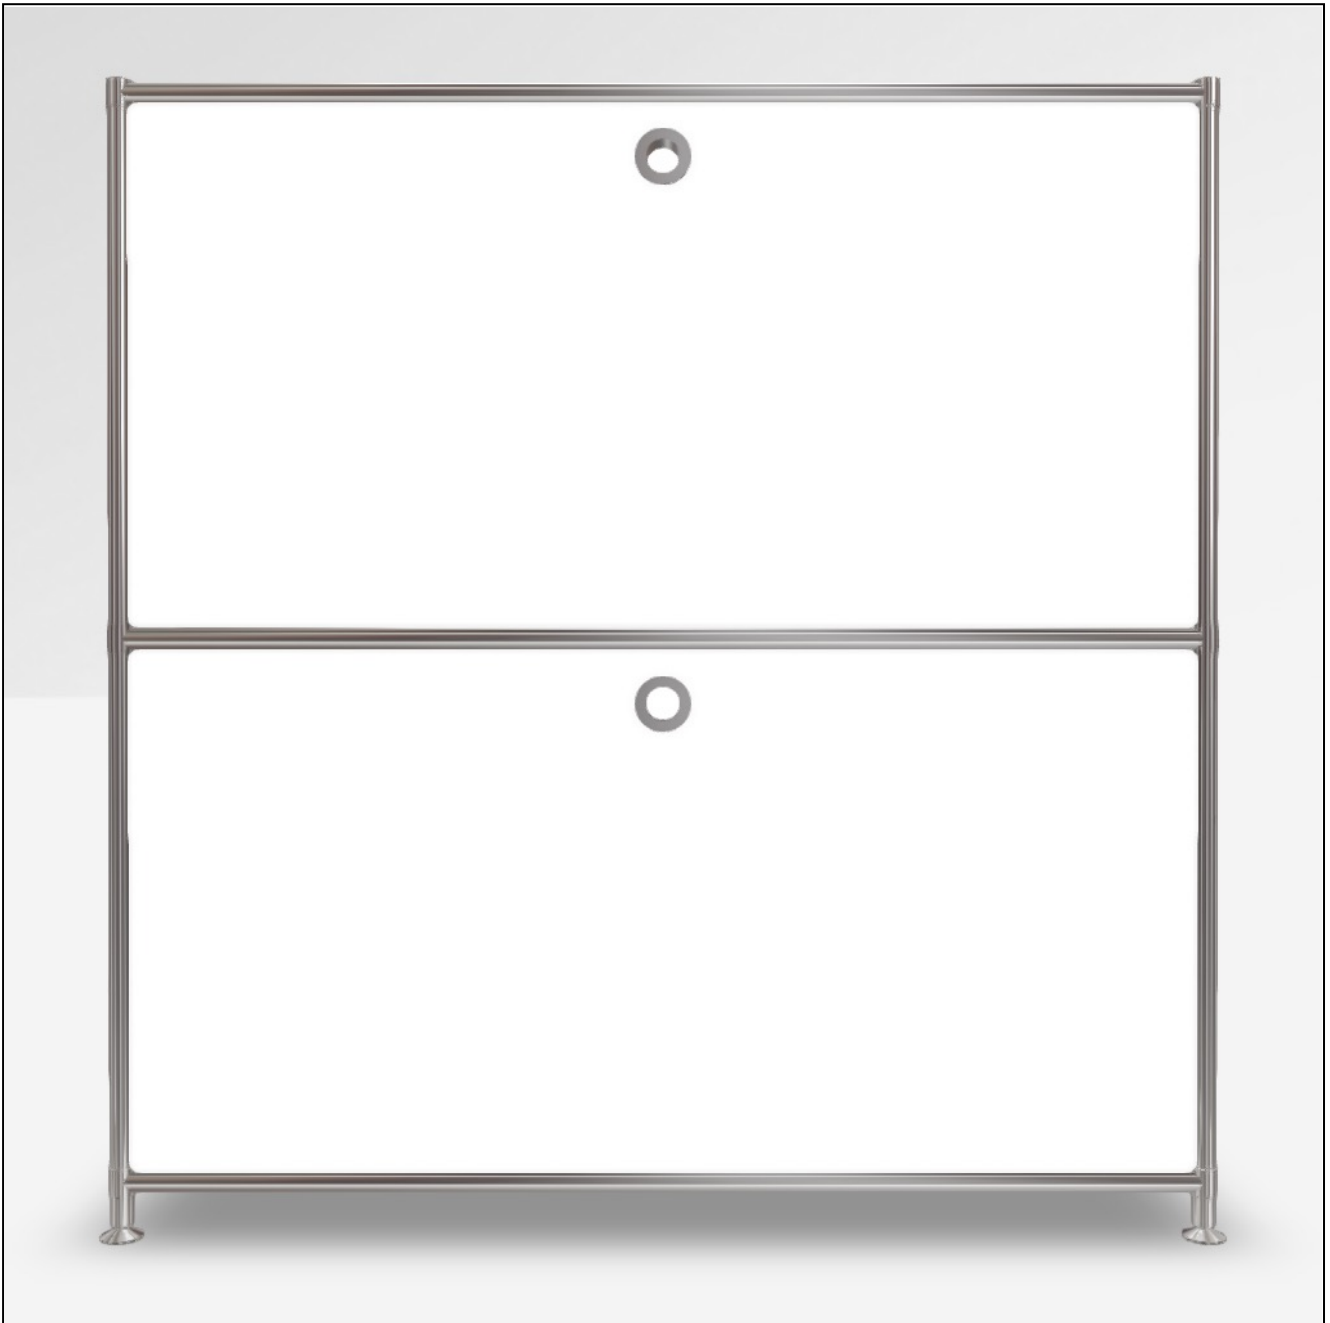

# Angebot

DATUM: 14.03.2025

KONFIGURATIONS-ID: 159729

[Im Konfigurator öffnen](#)

#	SKU	BEZEICHNUNG	MENGE
1	A15008	Werkzeugset	1
2	A15007	Stellfüsse 4 cm, 2er-Set, chrom	2
3	A15001	Tiefenverbindung A 37.5cm, 2er-Set, chrom	3
4	A15003	Breitenverbindung 75 cm, 2er-Set, chrom	3
5	A15005	Senkrechte Verbindung 37.5 cm, 2er-Set, chrom	4
6	A15274	Füllung 75 x 37.5 cm, seidengrau	5
7	A1512654	Gegenblech zu Montageseite 37.5 x 37.5 cm, seidengrau	4
8	A1512554	Montageseite 37.5 x 37.5 cm, seidengrau, für Klappe	4
9	A150394	Klappe 75 x 37.5 cm, seidengrau	2
<b>MASSE: 77.9 x 80.7 x 40.4 cm (B x H x T)</b>		<b>GESAMT NETTO</b>	<b>805.57 EUR</b>
<b>GEWICHT: 37.92 kg</b>		<b>MWST.</b>	<b>19 %</b>
		<b>GESAMT BRUTTO</b>	<b>958.63 EUR</b>

Konfiguration: Klappe unten # Klappe unten