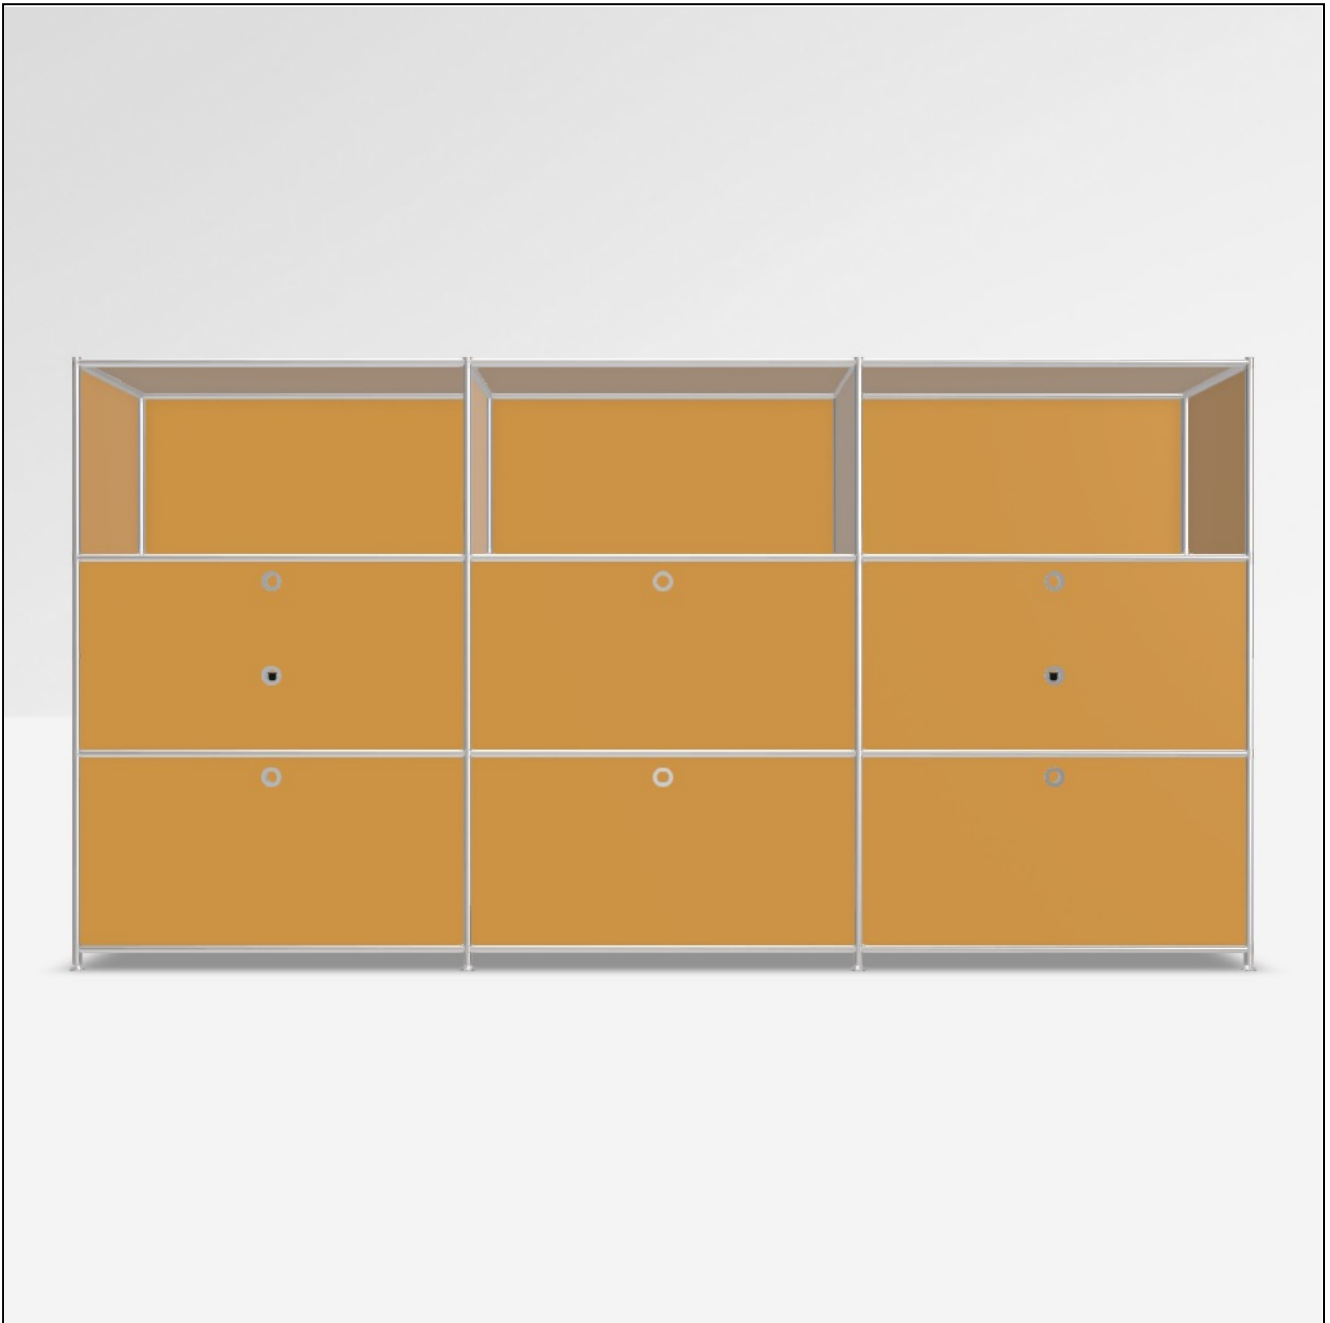

Angebot

DATUM: 13.03.2025
 KONFIGURATIONS-ID: 159801
[Im Konfigurator öffnen](#)

#	SKU	BEZEICHNUNG	MENGE
1	A15008	Werkzeugset	1
2	A15007	Stellfüsse 4 cm, 2er-Set, chrom	4
3	A15001	Tiefenverbindung A 37.5cm, 2er-Set, chrom	4
4	A15003	Breitenverbindung 75 cm, 2er-Set, chrom	12
5	A15005	Senkrechte Verbindung 37.5 cm, 2er-Set, chrom	12
6	A15002	Tiefenverbindung M 37.5cm, Mittelteil, chrom	8
7	A150763	Füllung 75 x 37.5 cm, pastellgelb	21
8	A1512661	Gegenblech zu Montageseite 37.5 x 37.5 cm, pastellgelb	4
9	A1512561	Montageseite 37.5 x 37.5 cm, pastellgelb, für Klappe	6
10	A150401	Klappe 75 x 37.5 cm, pastellgelb	3
11	A151021	Doppelfront 75 x 37.5 cm, pastellgelb	2
12	A150955	Einzelschubkasten 75 cm, schwarz, zerlegt	5
13	A15200	Montageseite 37.5 x 37.5 cm, schwarz, für Schublade	6
14	A150161	Füllung 37.5 x 37.5 cm, pastellgelb	4
15	A151111	Schubladenfront 75 x 37.5 cm, pastellgelb	1
MASSE: 227.9 x 118.2 x 40.4 cm (B x H x T)		GESAMT NETTO	2'710.52 EUR
GEWICHT: 145.43 kg		MWST.	19 %
		GESAMT BRUTTO	3'225.52 EUR

Konfiguration: Offenes Fach, Offenes Fach, Offenes Fach # Doppelschublade, Schublade, Doppelschublade # Klappe unten, Klappe unten, Klappe unten