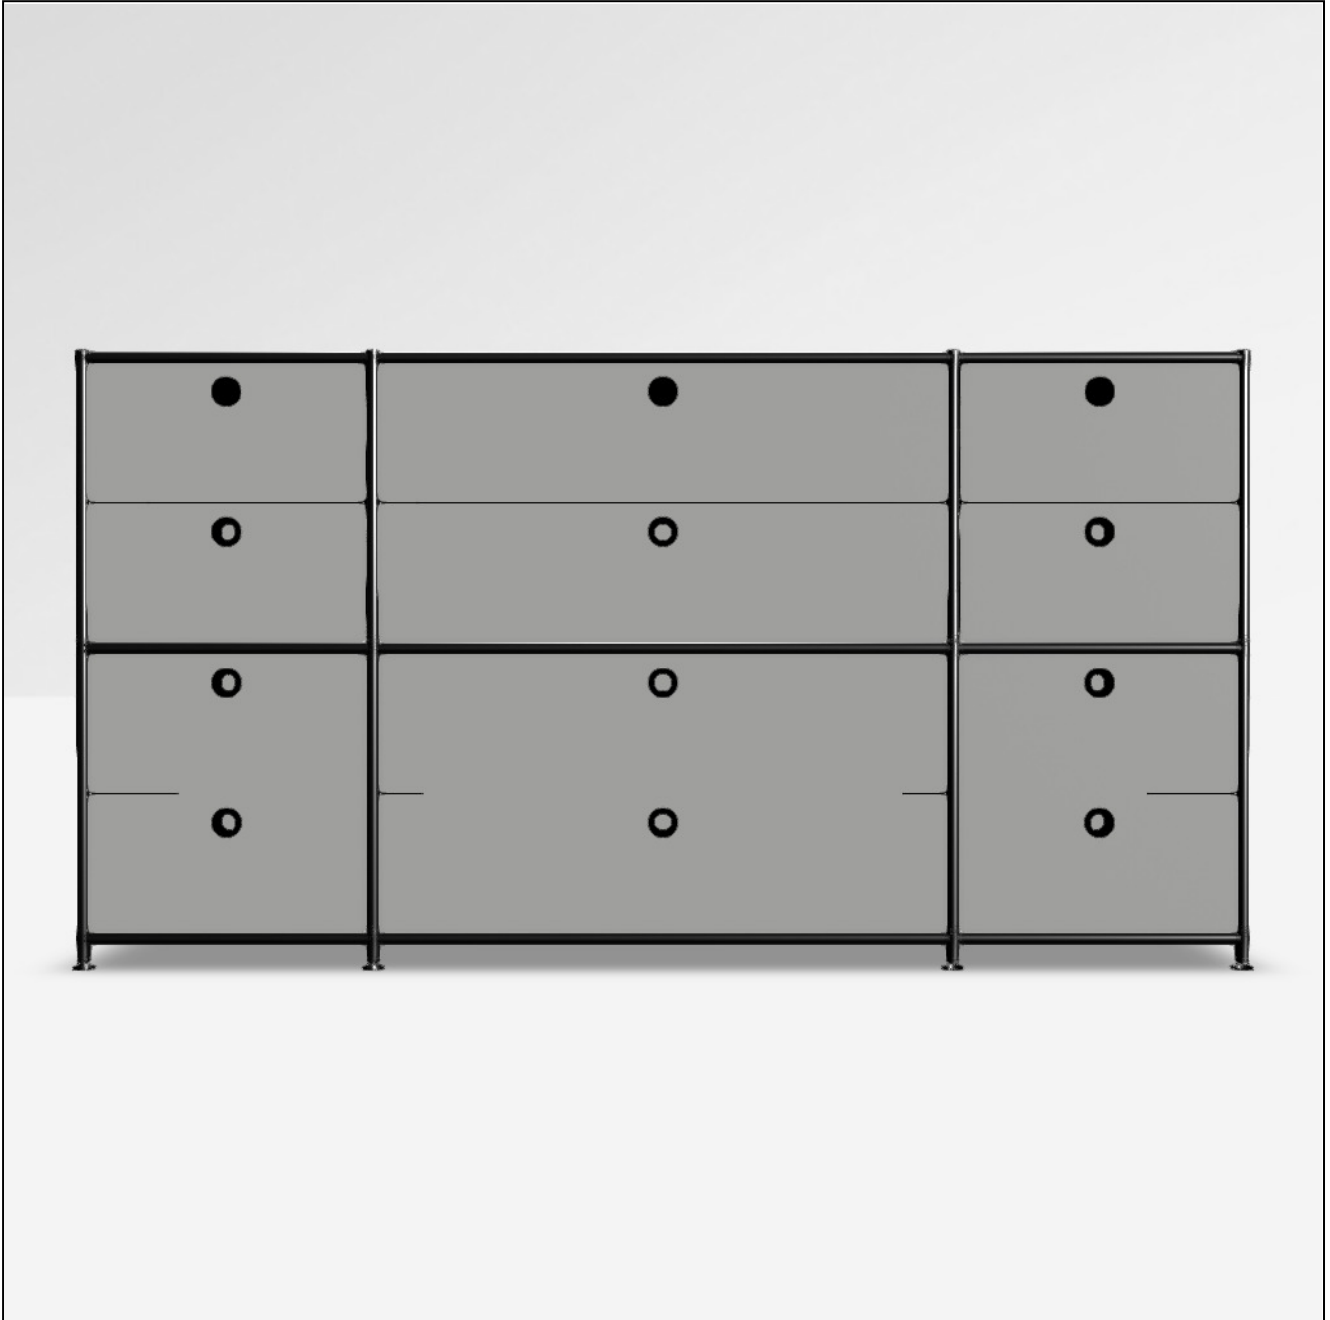

Angebot

DATUM: 13.03.2025

KONFIGURATIONS-ID: 160149

[Im Konfigurator öffnen](#)

#	SKU	BEZEICHNUNG	MENGE
1	A15008	Werkzeugset	1
2	A15007	Stellfüsse 4 cm, 2er-Set, chrom	4
3	A15001	Tiefenverbindung A 37.5cm, 2er-Set, chrom	3
4	A15004	Breitenverbindung 37.5 cm, 2er-Set, chrom	6
5	A15005	Senkrechte Verbindung 37.5 cm, 2er-Set, chrom	8
6	A15002	Tiefenverbindung M 37.5cm, Mittelteil, chrom	6
7	A15003	Breitenverbindung 75 cm, 2er-Set, chrom	3
8	A15011	Füllung 37.5 x 37.5 cm, weiss	10
9	A151262	Gegenblech zu Montageseite 37.5 x 37.5 cm, weiss	4
10	A15042	Doppelfront 37.5 x 37.5 cm, weiss	4
11	A150406	Einzelschubkasten 37.5 cm, weiss, zerlegt	8
12	A15200	Montageseite 37.5 x 37.5 cm, schwarz, für Schublade	12
13	A15069	Füllung 75 x 37.5 cm, weiss	5
14	A15097	Doppelfront 75 x 37.5 cm, weiss	2
15	A150956	Einzelschubkasten 75 cm, weiss, zerlegt	4
MASSE: 152.9 x 80.7 x 40.4 cm (B x H x T)		GESAMT NETTO	2'238.95 EUR
GEWICHT: 122.08 kg		MWST.	19 %
		GESAMT BRUTTO	2'664.35 EUR

Konfiguration: Doppelschublade, Doppelschublade, Doppelschublade # Doppelschublade, Doppelschublade, Doppelschublade