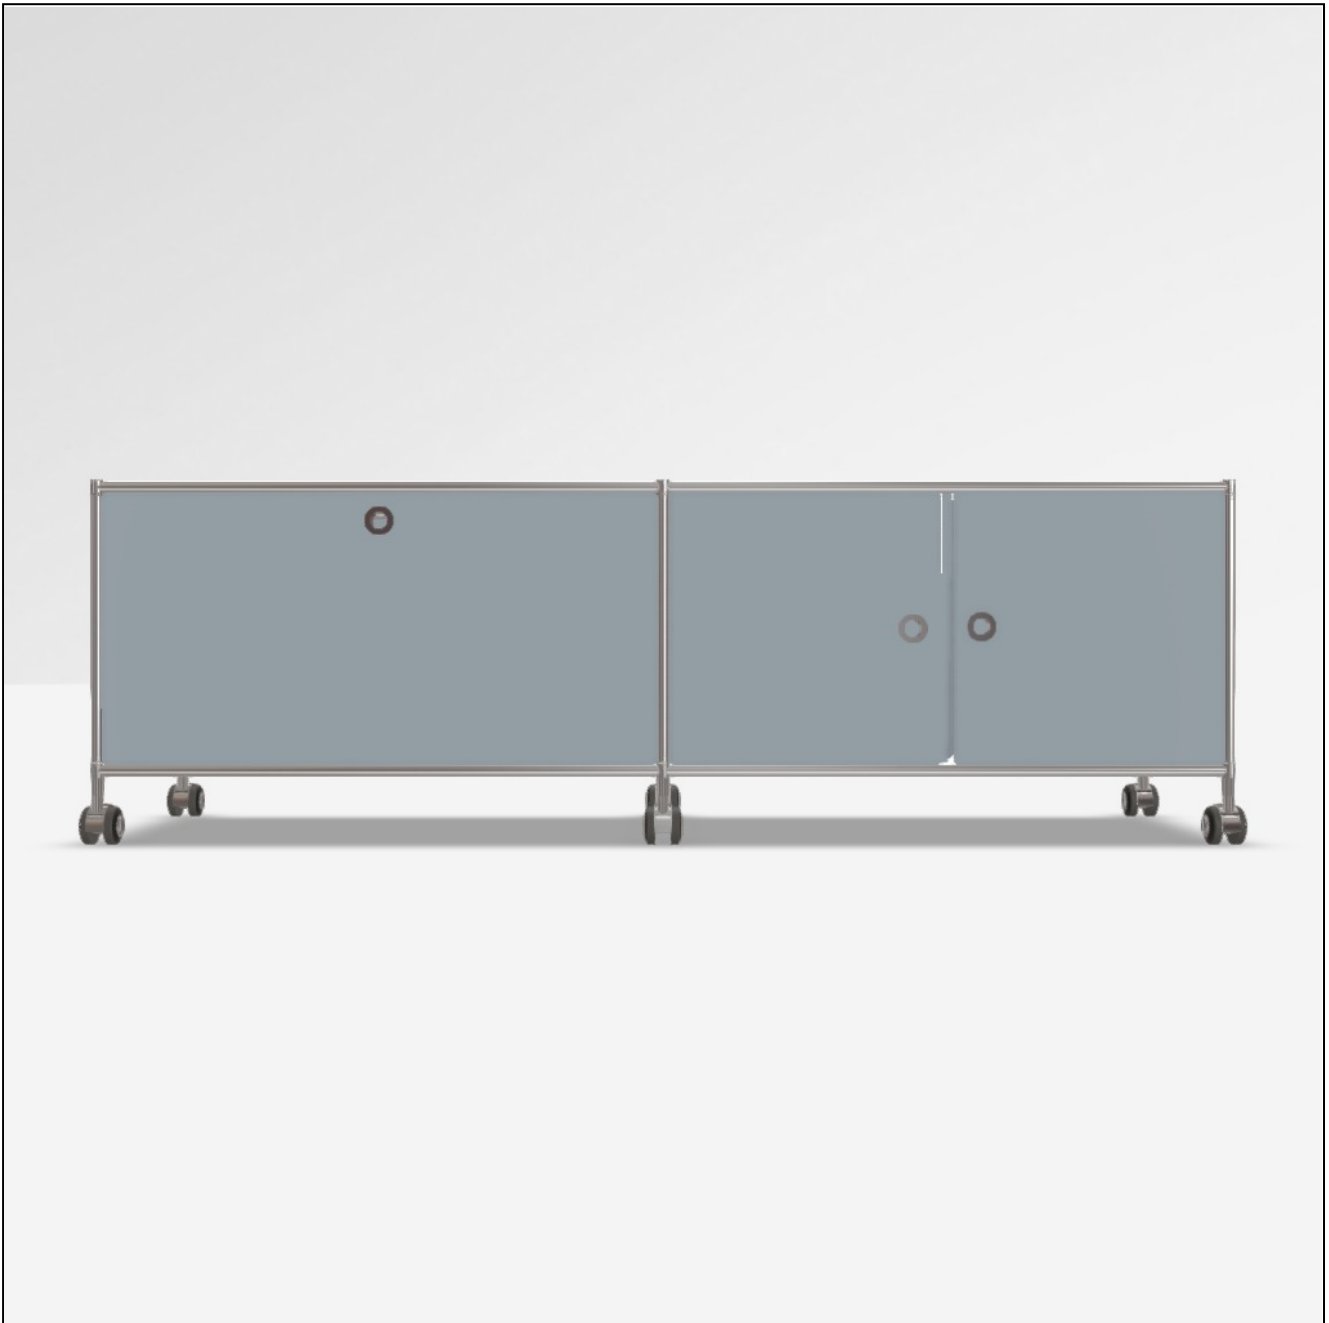

Angebot

DATUM: 13.03.2025

KONFIGURATIONS-ID: 162057

[Im Konfigurator öffnen](#)

#	SKU	BEZEICHNUNG	MENGE
1	A15008	Werkzeugset	1
2	A15261	Kabeldurchlass-Dose 60 mm, schwarz	1
3	A15007	Stellfüsse 4 cm, 2er-Set, chrom	3
4	A15170	Rollen weich, 2er-Set, schwarz/grau/chrom, für Hartböden	3
5	A15001	Tiefenverbindung A 37.5cm, 2er-Set, chrom	2
6	A15003	Breitenverbindung 75 cm, 2er-Set, chrom	4
7	A15005	Senkrechte Verbindung 37.5 cm, 2er-Set, chrom	3
8	A15002	Tiefenverbindung M 37.5cm, Mittelteil, chrom	2
9	A15073	Füllung 75 x 37.5 cm, anthrazit	6
10	A151265	Gegenblech zu Montageseite 37.5 x 37.5 cm, anthrazit	2
11	A151255	Montageseite 37.5 x 37.5 cm, anthrazit, für Klappe	2
12	A15039	Klappe 75 x 37.5 cm, anthrazit	1
13	A15205	Montageseite 37.5 x 37.5 cm, anthrazit, für Schwenktüre	2
14	A15240	Schwenktüre 37.5 x 37.5 cm, anthrazit	2
15	A15093	Anschlagleiste für Doppel-Schwenktüre, anthrazit	1
MASSE: 155.1 x 49.2 x 42.6 cm (B x H x T)		GESAMT NETTO	916.85 EUR
GEWICHT: 39.63 kg		MWST.	19 %
		GESAMT BRUTTO	1'091.05 EUR

Konfiguration: Klappe unten, Tür