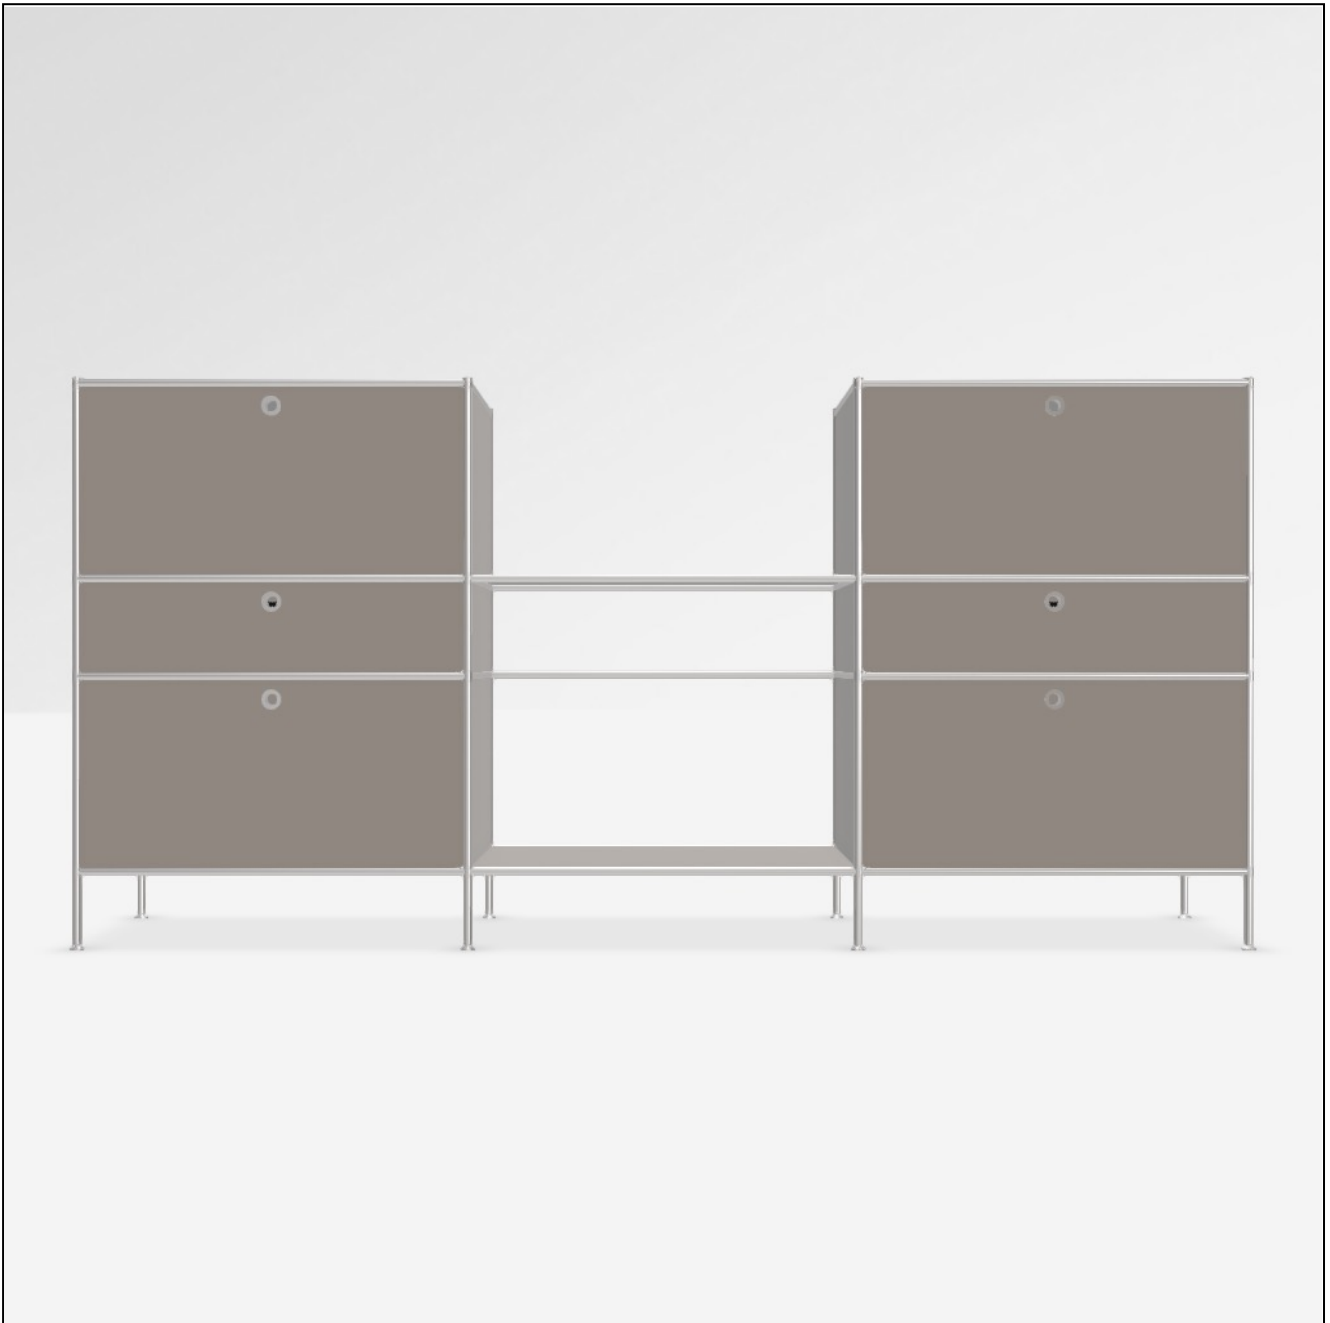

Angebot

DATUM: 14.03.2025
 KONFIGURATIONS-ID: 162544
[Im Konfigurator öffnen](#)

#	SKU	BEZEICHNUNG	MENGE
1	A15008	Werkzeugset	1
2	A150072	Stellfüsse 15 cm, 2er-Set, chrom	4
3	A15001	Tiefenverbindung A 37.5cm, 2er-Set, chrom	5
4	A15003	Breitenverbindung 75 cm, 2er-Set, chrom	10
5	A15005	Senkrechte Verbindung 37.5 cm, 2er-Set, chrom	8
6	A15002	Tiefenverbindung M 37.5cm, Mittelteil, chrom	4
7	A15006	Senkrechte Verbindung 18.75 cm, 2er-Set, chrom	4
8	A15004	Breitenverbindung 37.5 cm, 2er-Set, chrom	1
9	A15145	2er Knoten Eckverbindung, 1 Glasträger, chrom	2
10	A15551	3er Knoten, 1 Glasträger, chrom	2
11	A150031	Breitenverbindung 75 cm, ohne Fixierungslöcher	1
12	A150735	Füllung 75 x 37.5 cm, taupe	14
13	A1512656	Gegenblech zu Montageseite 37.5 x 37.5 cm, taupe	8
14	A150955	Einzelschubkasten 75 cm, schwarz, zerlegt	6
15	A15200	Montageseite 37.5 x 37.5 cm, schwarz, für Schublade	8
16	A151106	Schubladenfront 75 x 37.5 cm, taupe	4
17	A150826	Füllung 75 x 18.75 cm, taupe	2
18	A1512856	Gegenblech zu Montageseite 37.5 x 18.75 cm, taupe	4
19	A151271	Montageseite 37.5 x 18.75 cm, schwarz, für Schublade	4
20	A151196	Schubladenfront 75 x 18.75 cm, taupe	2
MASSE: 227.9 x 110.5 x 40.4 cm (B x H x T)		GESAMT NETTO	2'357.35 EUR
GEWICHT: 125.79 kg		MWST.	19 %
		GESAMT BRUTTO	2'805.25 EUR

Konfiguration: Schublade, Schublade # Schublade, Personalisiertes Fach, Schublade # Schublade, Personalisiertes Fach, Schublade