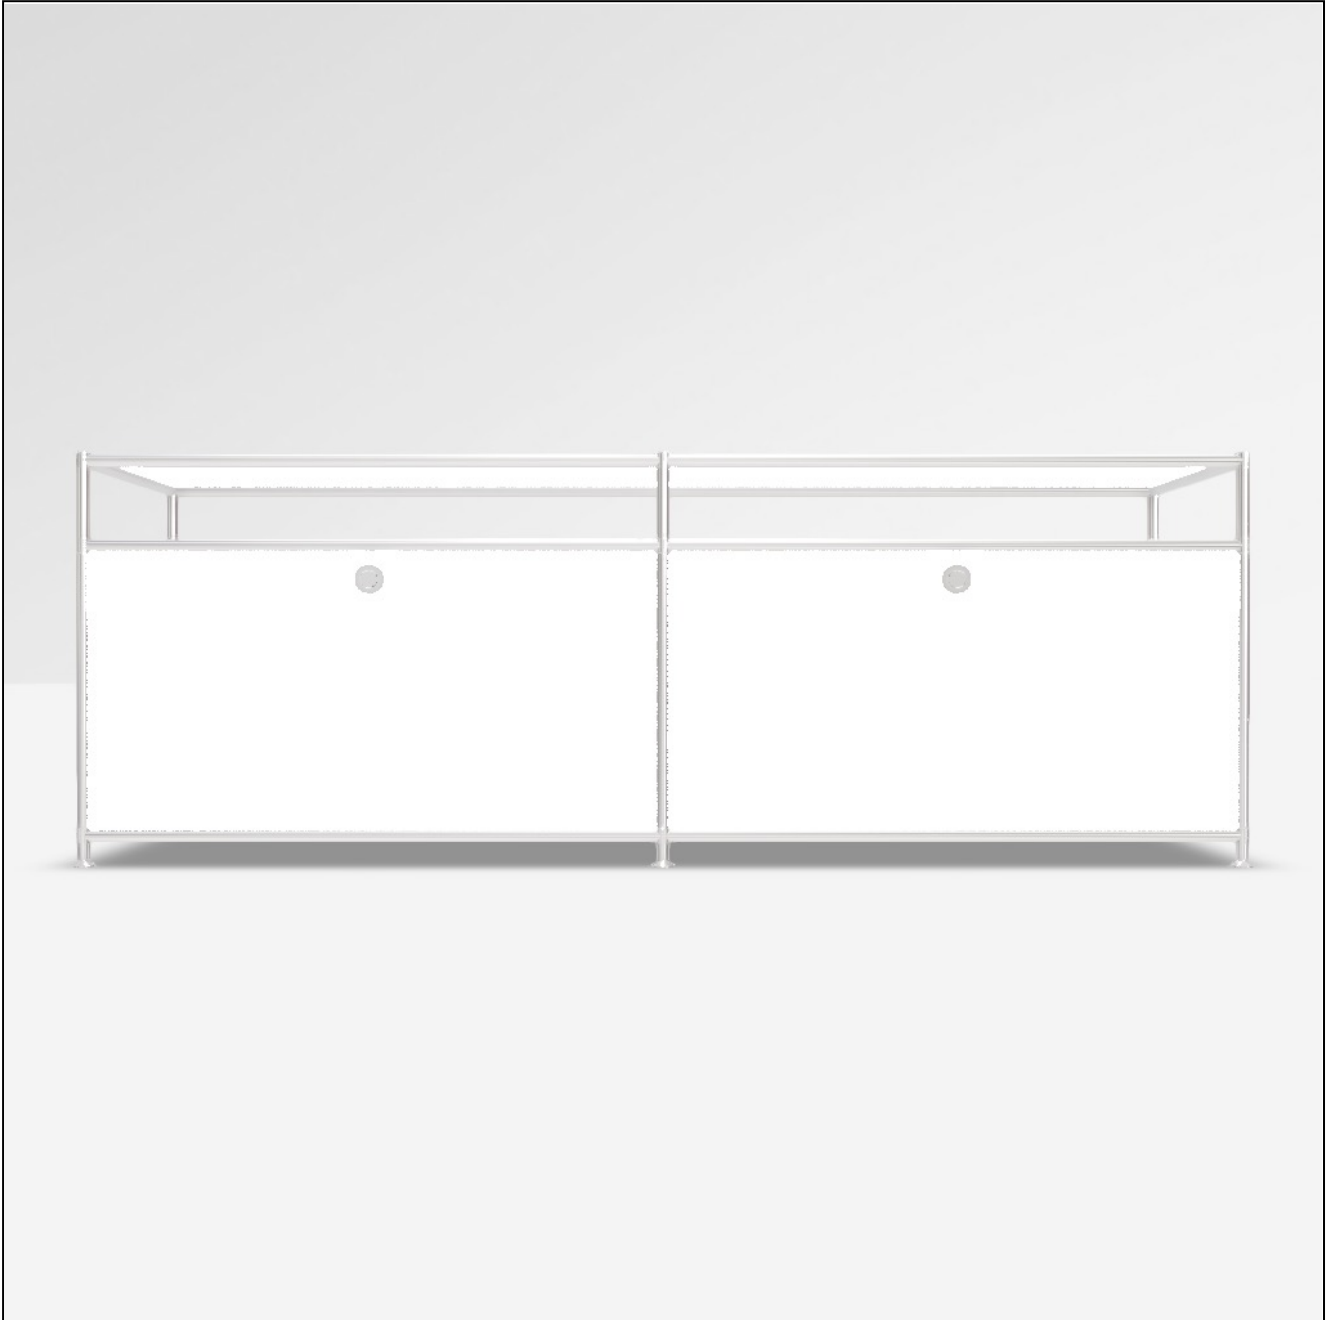

# Angebot

DATUM: 13.03.2025  
 KONFIGURATIONS-ID: 164103  
[Im Konfigurator öffnen](#)

#	SKU	BEZEICHNUNG	MENGE
1	A15008	Werkzeugset	1
2	A15007	Stellfüsse 4 cm, 2er-Set, chrom	3
3	A15001	Tiefenverbindung A 37.5cm, 2er-Set, chrom	3
4	A15003	Breitenverbindung 75 cm, 2er-Set, chrom	6
5	A15005	Senkrechte Verbindung 37.5 cm, 2er-Set, chrom	3
6	A15002	Tiefenverbindung M 37.5cm, Mittelteil, chrom	3
7	A15132	Distanzrohre 11 cm, 2er-Set, chrom	3
8	A15068	Füllung 75 x 37.5 cm, schwarz	8
9	A151261	Gegenblech zu Montageseite 37.5 x 37.5 cm, schwarz	2
10	A150955	Einzelschubkasten 75 cm, schwarz, zerlegt	2
11	A15200	Montageseite 37.5 x 37.5 cm, schwarz, für Schublade	4
12	A15105	Schubladenfront 75 x 37.5 cm, schwarz	2
13	A151361	Front-Griff ohne Schloss	2
<b>MASSE: 152.9 x 54.2 x 40.4 cm (B x H x T)</b>		<b>GESAMT NETTO</b>	<b>1'035.76 EUR</b>
<b>GEWICHT: 52.78 kg</b>		<b>MWST.</b>	<b>19 %</b>
		<b>GESAMT BRUTTO</b>	<b>1'232.55 EUR</b>

Konfiguration: Personalisiertes Fach, Personalisiertes Fach # Schublade, Schublade