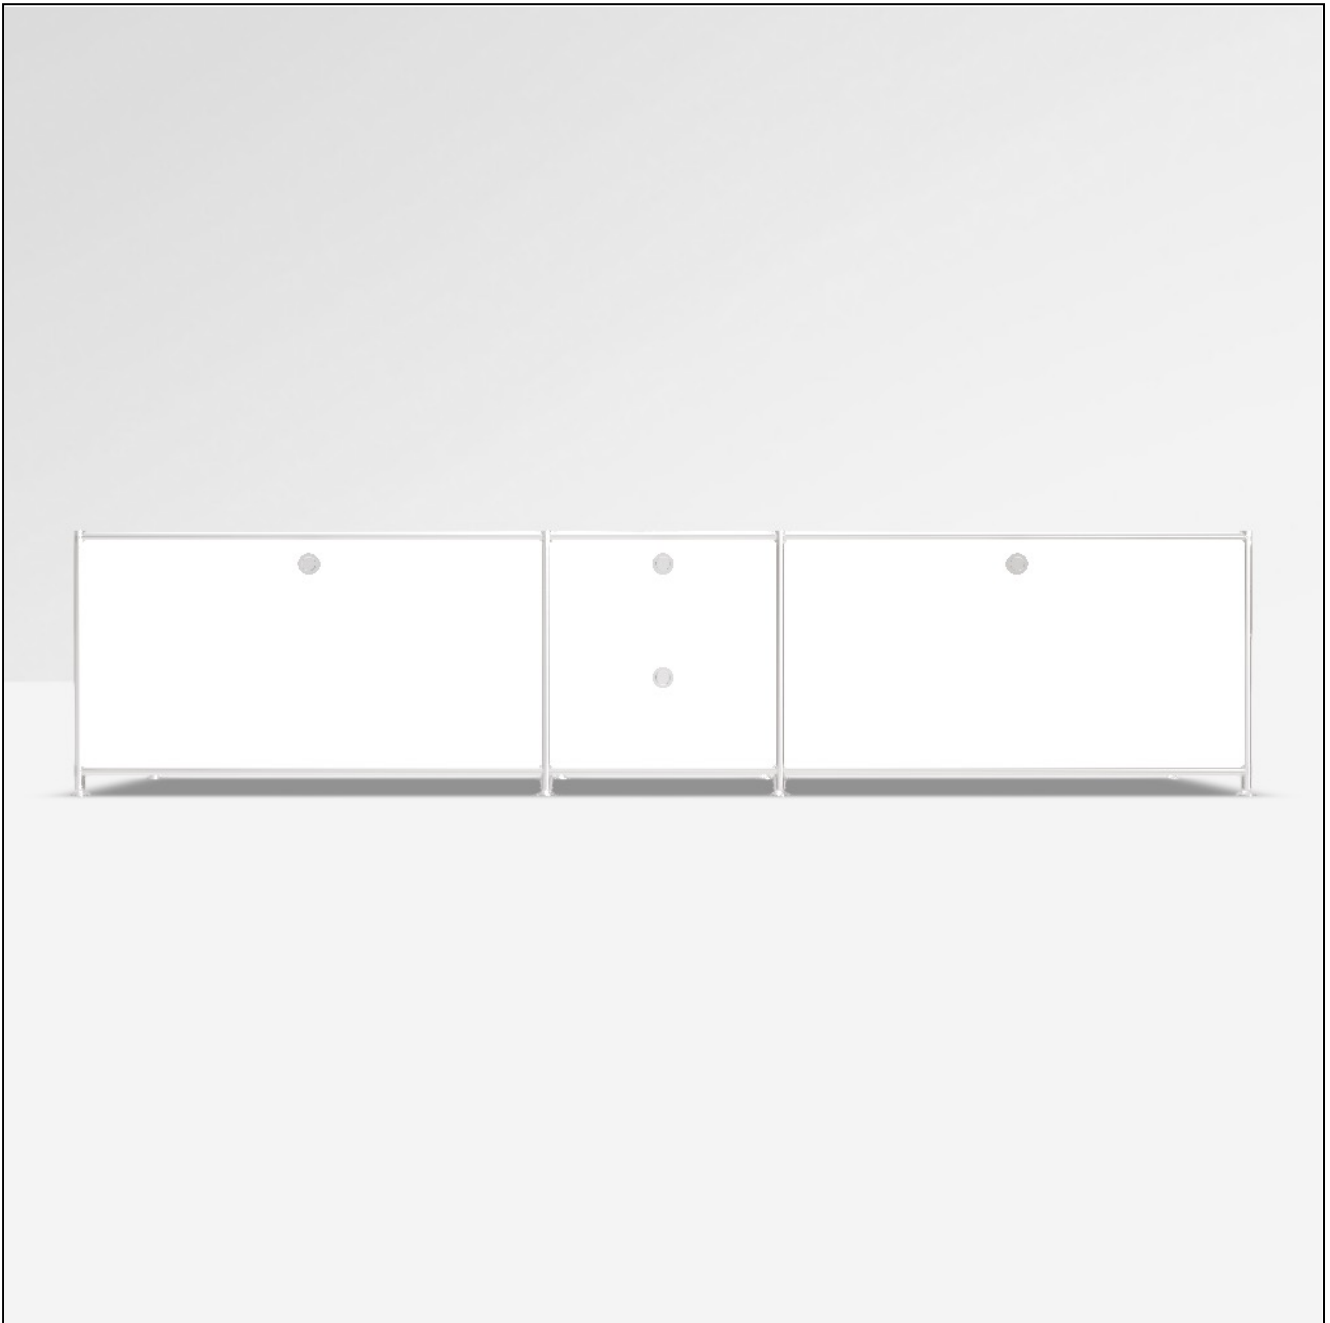

Angebot

DATUM: 14.03.2025

KONFIGURATIONS-ID: 164903

[Im Konfigurator öffnen](#)

#	SKU	BEZEICHNUNG	MENGE
1	A15008	Werkzeugset	1
2	A15007	Stellfüsse 4 cm, 2er-Set, chrom	4
3	A15001	Tiefenverbindung A 37.5cm, 2er-Set, chrom	2
4	A15003	Breitenverbindung 75 cm, 2er-Set, chrom	4
5	A15005	Senkrechte Verbindung 37.5 cm, 2er-Set, chrom	4
6	A15002	Tiefenverbindung M 37.5cm, Mittelteil, chrom	4
7	A15004	Breitenverbindung 37.5 cm, 2er-Set, chrom	2
8	A15069	Füllung 75 x 37.5 cm, weiss	6
9	A151262	Gegenblech zu Montageseite 37.5 x 37.5 cm, weiss	2
10	A151252	Montageseite 37.5 x 37.5 cm, weiss, für Klappe	4
11	A15036	Klappe 75 x 37.5 cm, weiss	2
12	A151361	Front-Griff ohne Schloss	4
13	A15011	Füllung 37.5 x 37.5 cm, weiss	3
14	A15042	Doppelfront 37.5 x 37.5 cm, weiss	1
15	A150406	Einzelschubkasten 37.5 cm, weiss, zerlegt	2
16	A15200	Montageseite 37.5 x 37.5 cm, schwarz, für Schublade	2
MASSE: 190.4 x 43.2 x 40.4 cm (B x H x T)		GESAMT NETTO	1'232.14 EUR
GEWICHT: 56.76 kg		MWST.	19 %
		GESAMT BRUTTO	1'466.25 EUR

Konfiguration: Klappe unten, Doppelschublade, Klappe unten