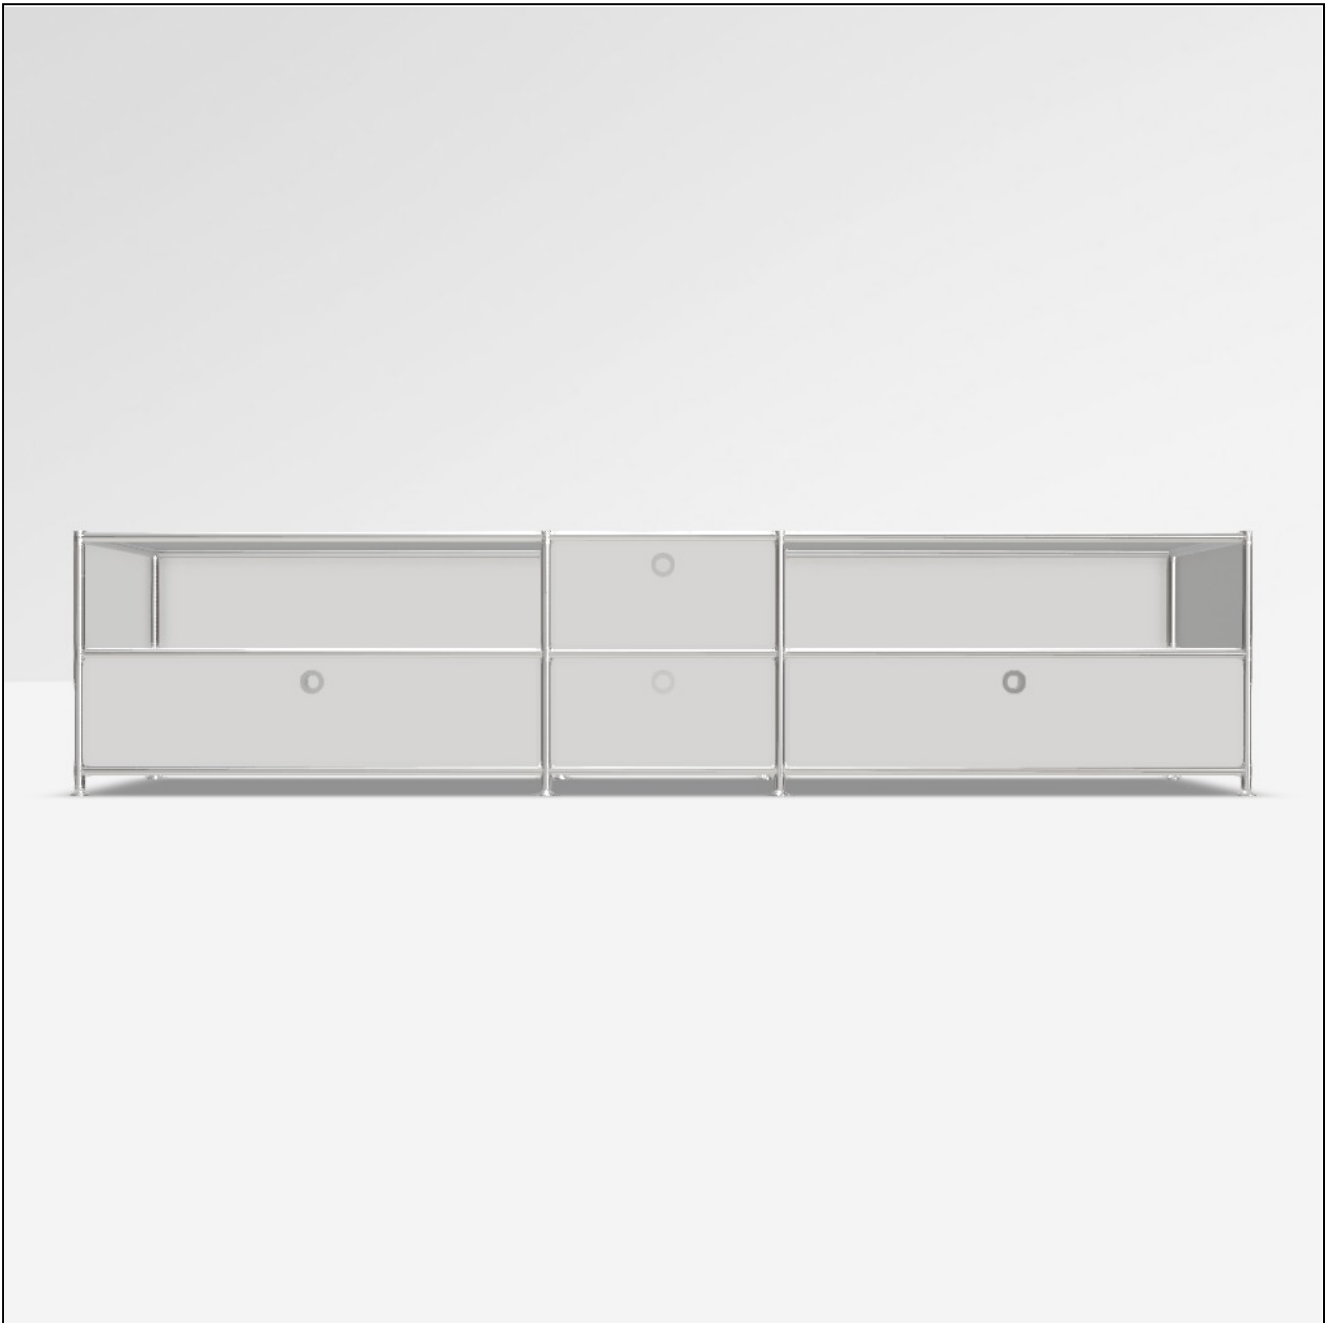

# Angebot

DATUM: 14.03.2025  
 KONFIGURATIONS-ID: 167221  
[Im Konfigurator öffnen](#)

#	SKU	BEZEICHNUNG	MENGE
1	A15008	Werkzeugset	1
2	A15261	Kabeldurchlass-Dose 60 mm, schwarz	2
3	A15007	Stellfüsse 4 cm, 2er-Set, chrom	4
4	A15001	Tiefenverbindung A 37.5cm, 2er-Set, chrom	3
5	A15003	Breitenverbindung 75 cm, 2er-Set, chrom	6
6	A15006	Senkrechte Verbindung 18.75 cm, 2er-Set, chrom	8
7	A15002	Tiefenverbindung M 37.5cm, Mittelteil, chrom	6
8	A15004	Breitenverbindung 37.5 cm, 2er-Set, chrom	3
9	A15078	Füllung 75 x 18.75 cm, weiss	4
10	A151282	Gegenblech zu Montageseite 37.5 x 18.75 cm, weiss	4
11	A15069	Füllung 75 x 37.5 cm, weiss	6
12	A150956	Einzelschubkasten 75 cm, weiss, zerlegt	2
13	A151271	Montageseite 37.5 x 18.75 cm, schwarz, für Schublade	8
14	A15115	Schubladenfront 75 x 18.75 cm, weiss	2
15	A15019	Füllung 37.5 x 18.75 cm, weiss	4
16	A15011	Füllung 37.5 x 37.5 cm, weiss	3
17	A150406	Einzelschubkasten 37.5 cm, weiss, zerlegt	2
18	A15060	Schubladenfront 37.5 x 18.75 cm, weiss	2
<b>MASSE: 190.4 x 43.2 x 40.4 cm (B x H x T)</b>		<b>GESAMT NETTO</b>	<b>1'420.48 EUR</b>
<b>GEWICHT: 66.22 kg</b>		<b>MWST.</b>	<b>19 %</b>
		<b>GESAMT BRUTTO</b>	<b>1'690.37 EUR</b>

Konfiguration: Offenes Fach, Schublade, Offenes Fach # Schublade, Schublade, Schublade