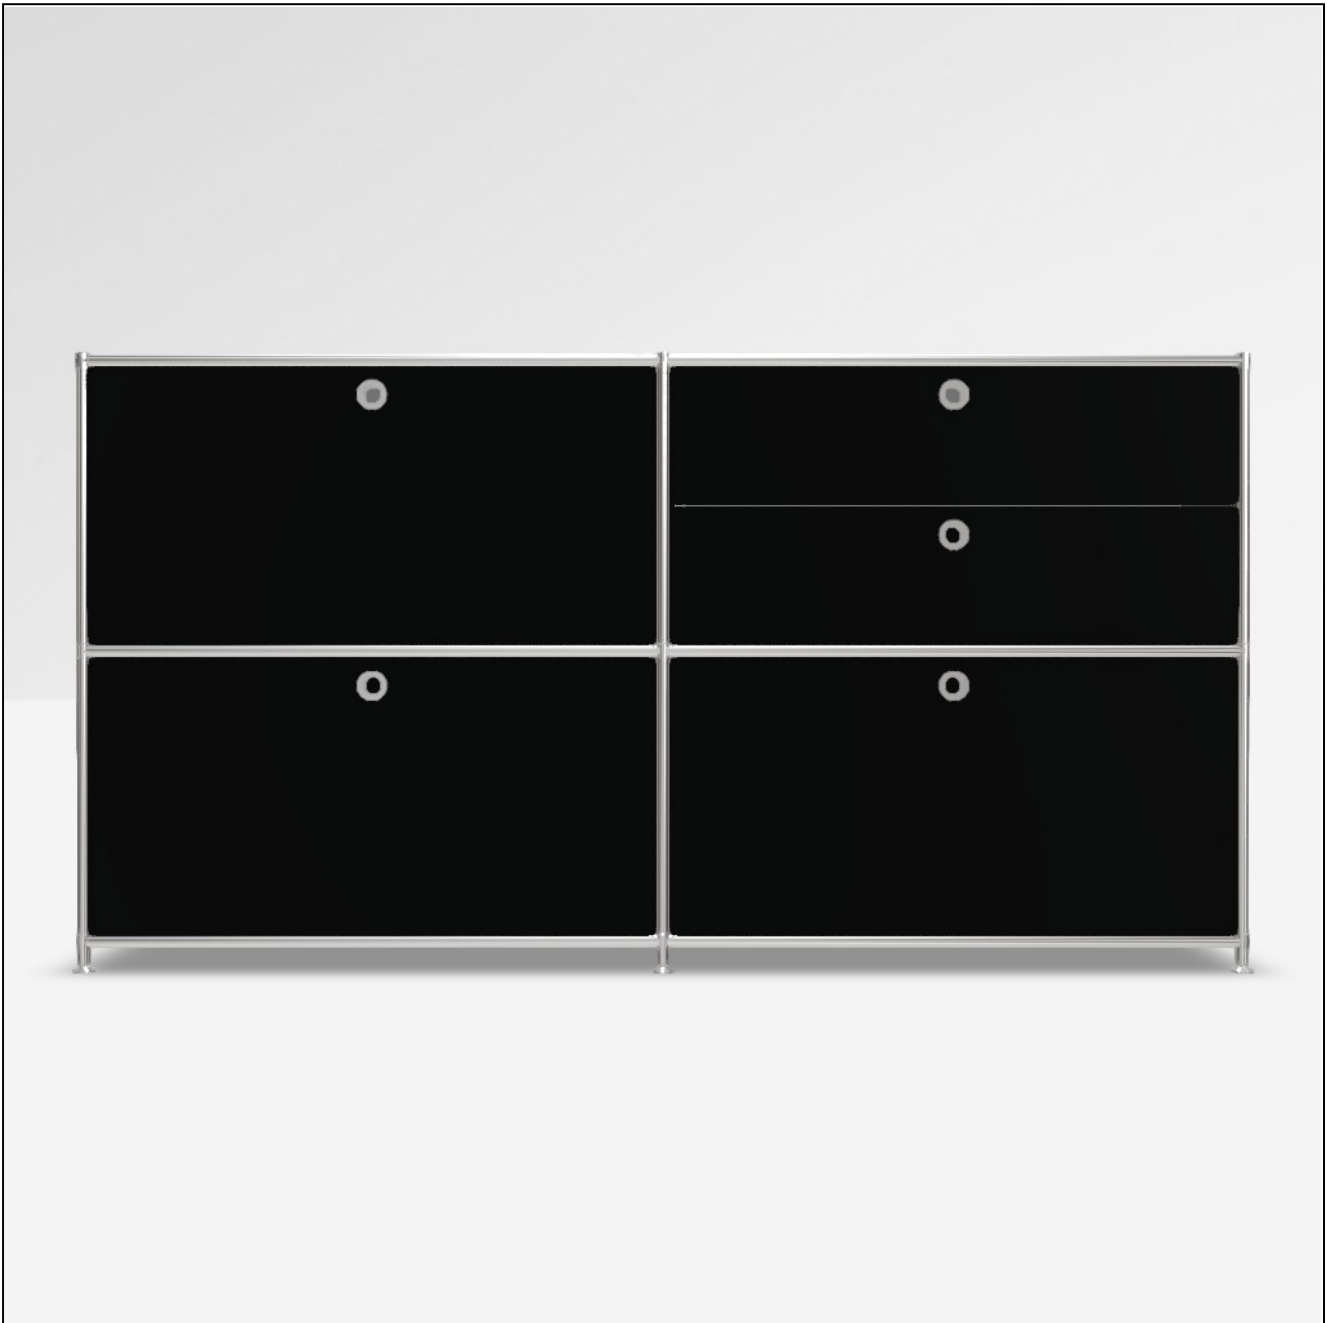

Angebot

DATUM: 05.04.2026

KONFIGURATIONS-ID: 167872

[Im Konfigurator öffnen](#)

#	SKU	BEZEICHNUNG	MENGE
1	150000.5599	Werkzeugset	1
2	150300.5101	Stellfüsse 4 cm, 2er-Set, chrom	3
3	150037.2101	Tiefenverbindung A 37.5cm, 2er-Set, chrom	3
4	150075.5001	Breitenverbindung 75 cm, 2er-Set, chrom	6
5	153700.5101	Senkrechte Verbindung 37.5 cm, 2er-Set, chrom	6
6	150037.3201	Tiefenverbindung M 37.5cm, Mittelteil, chrom	3
7	203775.1110	Füllung 75 x 37.5 cm, schwarz	10
8	203737.1310	Gegenblech zu Montageseite 37.5 x 37.5 cm, schwarz	4
9	283737.9210	Montageseite 37.5 x 37.5 cm, schwarz, für Klappe	4
10	283775.2310	Klappe 75 x 37.5 cm, schwarz	2
11	260175.3810	Einzel Schubkasten 75 cm, schwarz, zerlegt	1
12	233737.9510	Montageseite 37.5 x 37.5 cm, schwarz, für Schublade	4
13	233775.4210	Schubladenfront 75 x 37.5 cm, schwarz	1
14	233775.4110	Doppelfront 75 x 37.5 cm, schwarz	1
15	260275.3810	Doppelschubkasten 75 cm, schwarz, zerlegt	1
MASSE: 152.9 x 80.7 x 40.4 cm (B x H x T)		GESAMT NETTO	1'379.75 CHF
GEWICHT: 82.23 kg		MWST.	8.1 %
		GESAMT BRUTTO	1'491.50 CHF

SYSTEM4

Konfiguration: Klappe unten, Doppelschublade # Klappe unten, Schublade