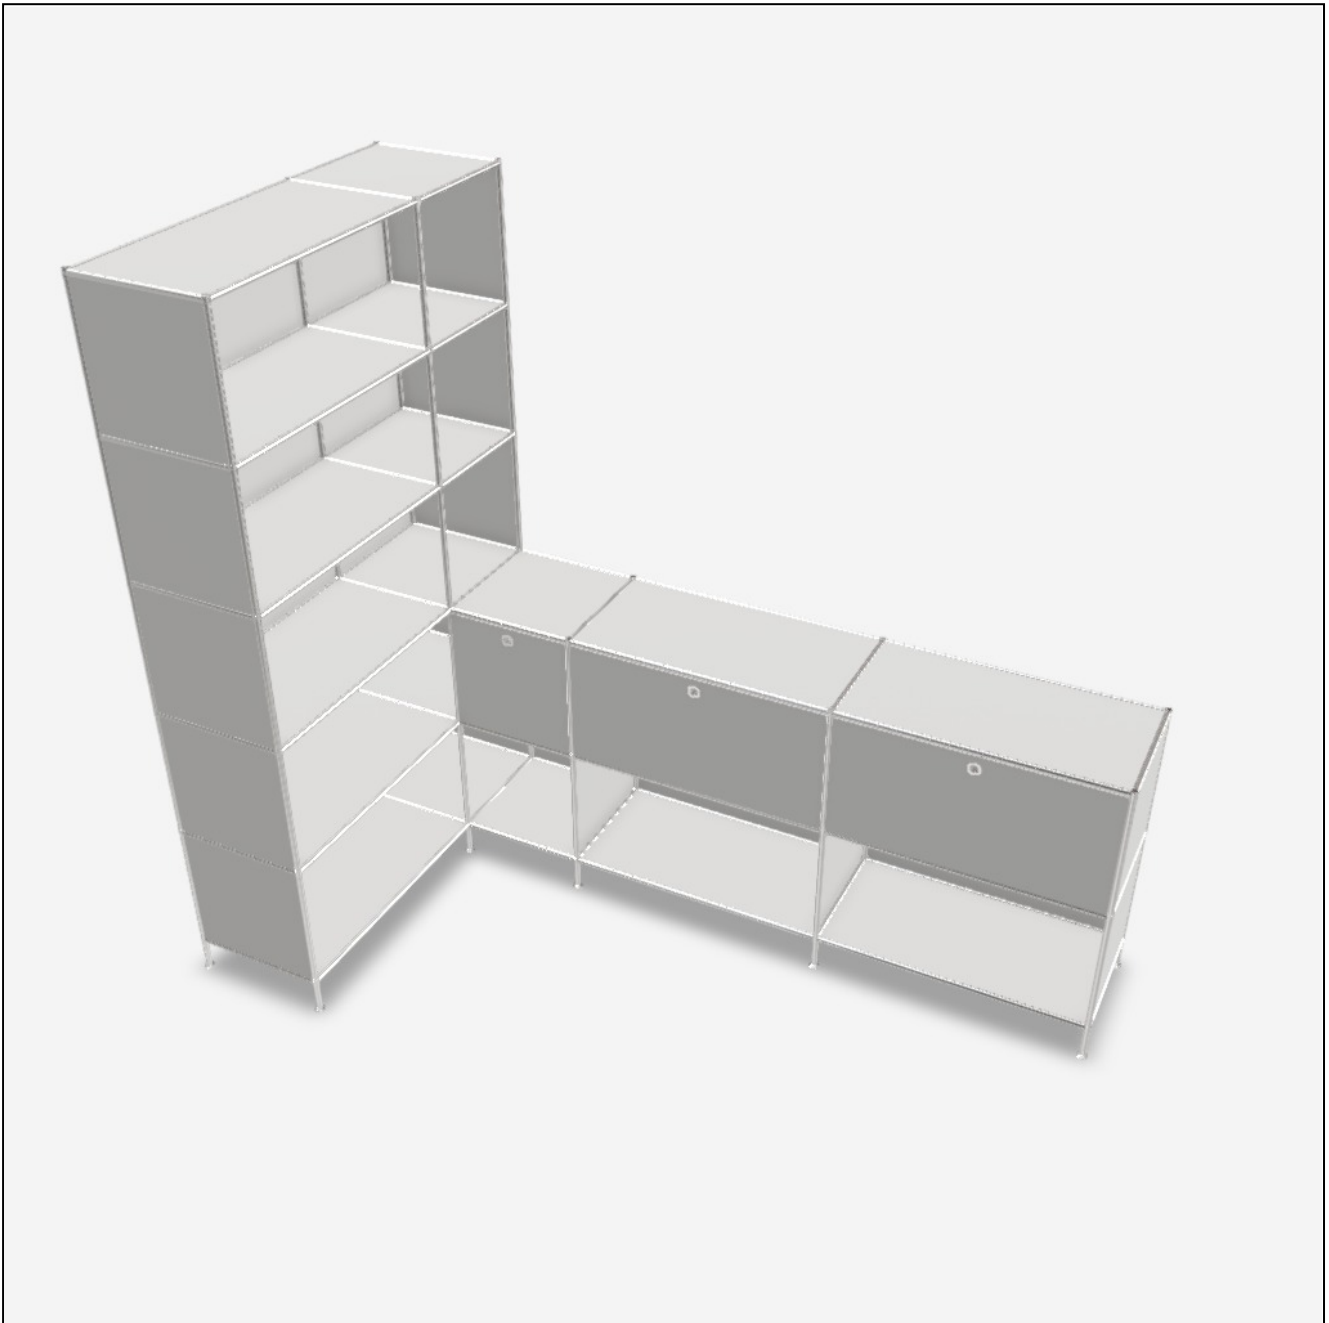

Angebot

DATUM: 14.03.2025

KONFIGURATIONS-ID: 169647

[Im Konfigurator öffnen](#)

#	SKU	BEZEICHNUNG	MENGE
1	A15008	Werkzeugset	1
2	A150071	Stellfüsse 10 cm, 2er-Set, chrom	6
3	A15001	Tiefenverbindung A 37.5cm, 2er-Set, chrom	4.5
4	A15003	Breitenverbindung 75 cm, 2er-Set, chrom	12
5	A15005	Senkrechte Verbindung 37.5 cm, 2er-Set, chrom	21
6	A15004	Breitenverbindung 37.5 cm, 2er-Set, chrom	15
7	A15144	3er Knoten, 2 Glasträger, chrom	12
8	A15145	2er Knoten Eckverbindung, 1 Glasträger, chrom	9
9	A15134	4er Knoten, 3 Glasträger, chrom	3
10	A15002	Tiefenverbindung M 37.5cm, Mittelteil, chrom	6
11	A15069	Füllung 75 x 37.5 cm, weiss	21
12	A15011	Füllung 37.5 x 37.5 cm, weiss	29
13	A151262	Gegenblech zu Montageseite 37.5 x 37.5 cm, weiss	2
14	A151252	Montageseite 37.5 x 37.5 cm, weiss, für Klappe	6
15	A15291	Klappe 37.5 x 37.5 cm, weiss	1
16	A15036	Klappe 75 x 37.5 cm, weiss	2
MASSE: 115.4 x 199.2 x 227.9 cm (B x H x T)		GESAMT NETTO	2'751.32 EUR
GEWICHT: 135.47 kg		MWST.	19 %
		GESAMT BRUTTO	3'274.07 EUR

Konfiguration: Offenes Fach, Ecke innen # Offenes Fach, Ecke innen # Offenes Fach, Ecke innen # Offenes Fach, Ecke innen, Klappe unten, Klappe unten, Klappe unten # Offenes Fach, Ecke innen, Offenes Fach, Offenes Fach, Offenes Fach