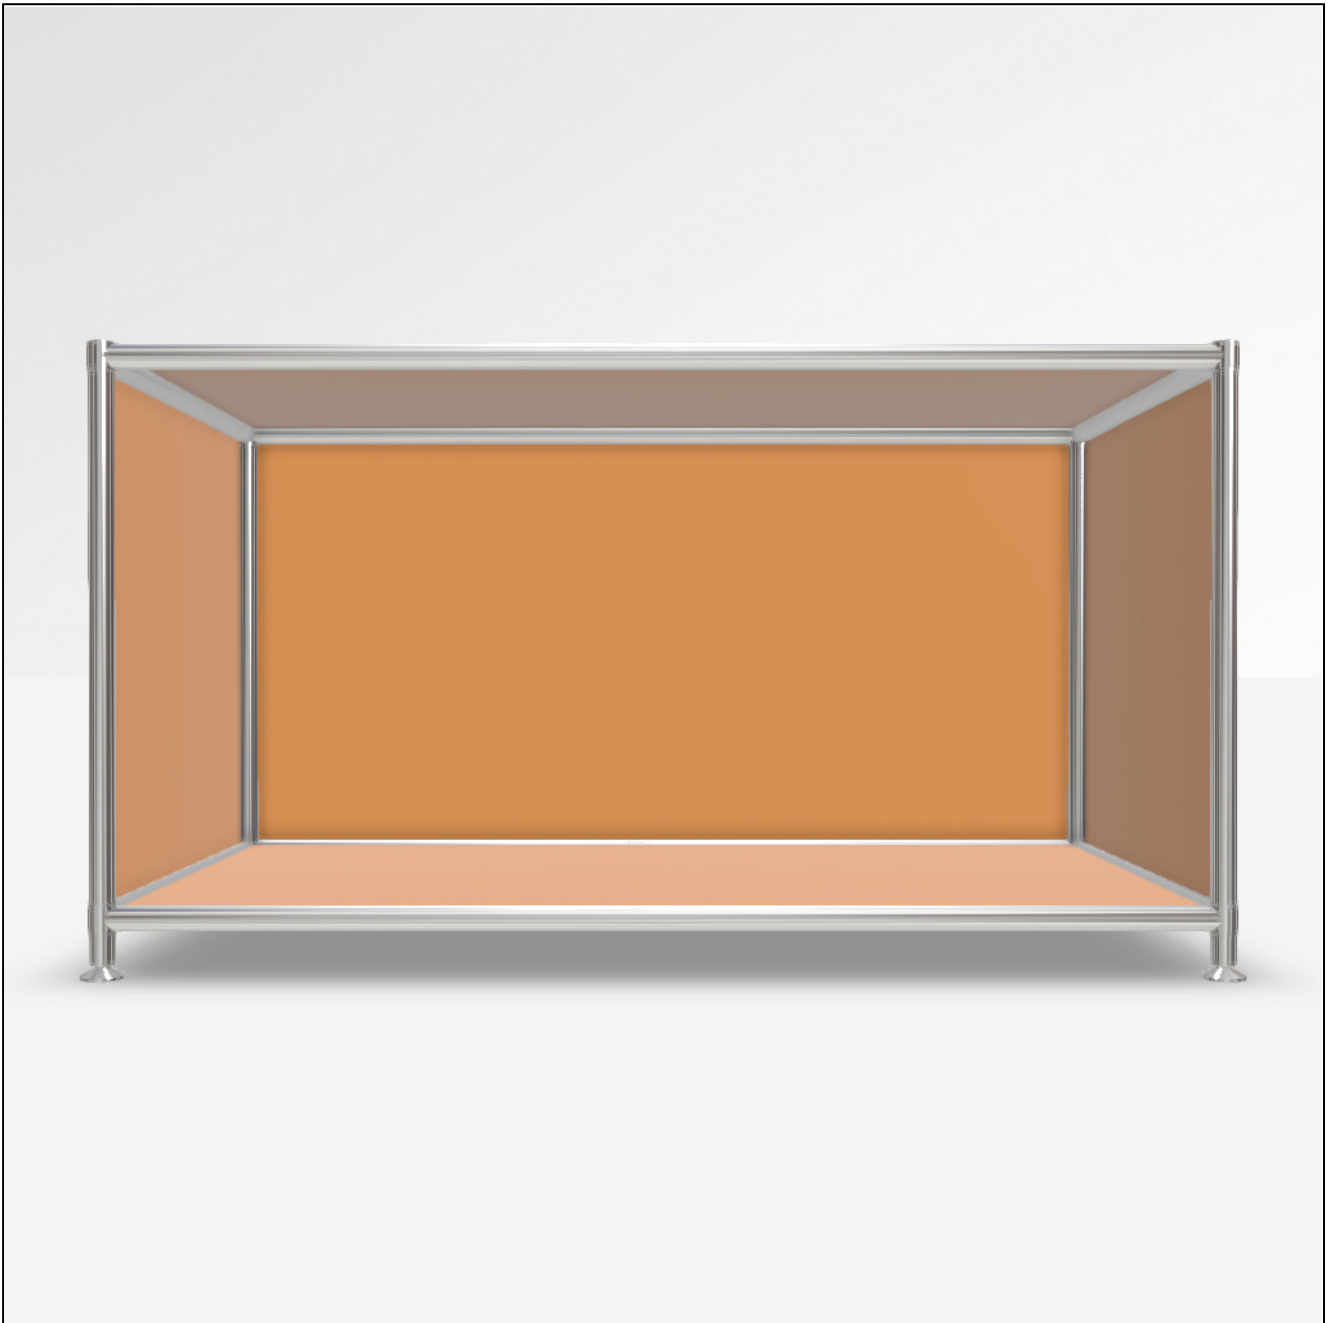

# Angebot

DATUM: 14.03.2025

KONFIGURATIONS-ID: 171238

[Im Konfigurator öffnen](#)

#	SKU	BEZEICHNUNG	MENGE
1	A15008	Werkzeugset	1
2	A15007	Stellfüsse 4 cm, 2er-Set, chrom	2
3	A15001	Tiefenverbindung A 37.5cm, 2er-Set, chrom	2
4	A15003	Breitenverbindung 75 cm, 2er-Set, chrom	2
5	A15005	Senkrechte Verbindung 37.5 cm, 2er-Set, chrom	2
6	A150763	Füllung 75 x 37.5 cm, pastellgelb	3
7	A150161	Füllung 37.5 x 37.5 cm, pastellgelb	2
<b>MASSE: 77.9 x 43.2 x 40.4 cm (B x H x T)</b>		<b>GESAMT NETTO</b>	<b>247.01 EUR</b>
<b>GEWICHT: 12.84 kg</b>		<b>MWST.</b>	<b>19 %</b>
		<b>GESAMT BRUTTO</b>	<b>293.94 EUR</b>

Konfiguration: Offenes Fach