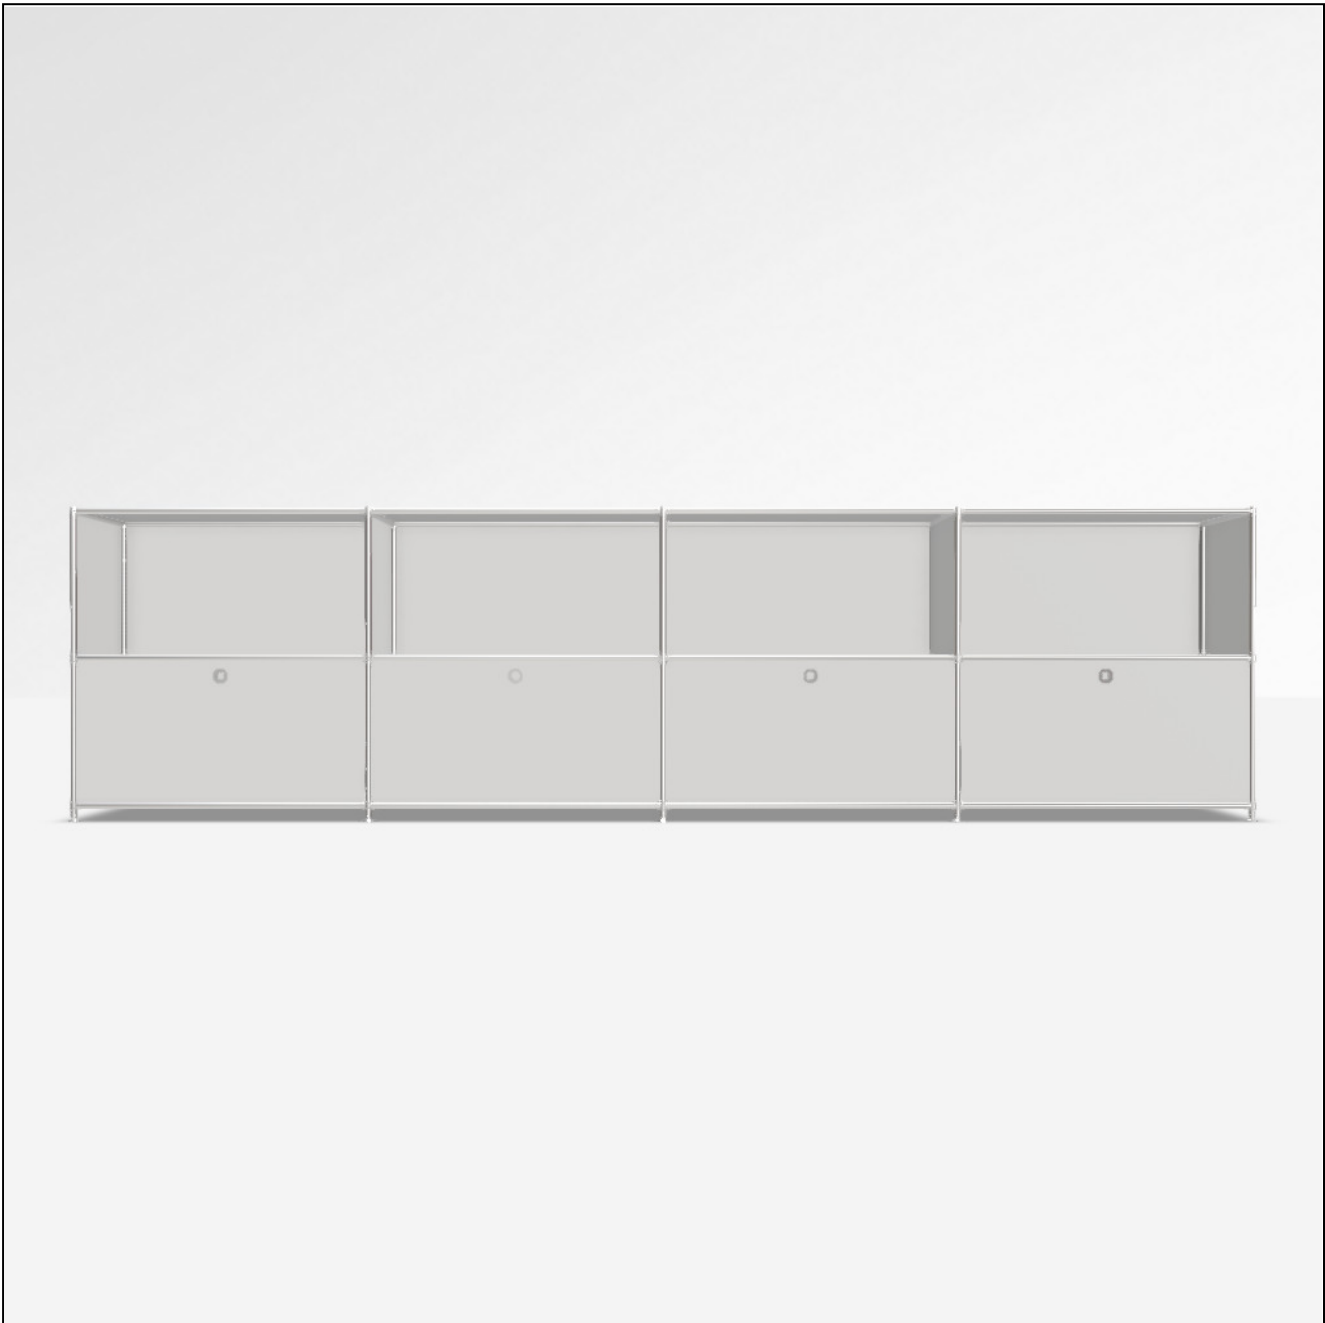

Angebot

DATUM: 14.03.2025

KONFIGURATIONS-ID: 171602

[Im Konfigurator öffnen](#)

#	SKU	BEZEICHNUNG	MENGE
1	A15008	Werkzeugset	1
2	A15007	Stellfüsse 4 cm, 2er-Set, chrom	5
3	A15001	Tiefenverbindung A 37.5cm, 2er-Set, chrom	3
4	A15003	Breitenverbindung 75 cm, 2er-Set, chrom	12
5	A15005	Senkrechte Verbindung 37.5 cm, 2er-Set, chrom	10
6	A15002	Tiefenverbindung M 37.5cm, Mittelteil, chrom	9
7	A15069	Füllung 75 x 37.5 cm, weiss	20
8	A151262	Gegenblech zu Montageseite 37.5 x 37.5 cm, weiss	2
9	A150956	Einzelschubkasten 75 cm, weiss, zerlegt	2
10	A15200	Montageseite 37.5 x 37.5 cm, schwarz, für Schublade	4
11	A15106	Schubladenfront 75 x 37.5 cm, weiss	2
12	A15011	Füllung 37.5 x 37.5 cm, weiss	5
13	A151252	Montageseite 37.5 x 37.5 cm, weiss, für Klappe	4
14	A15036	Klappe 75 x 37.5 cm, weiss	2
MASSE: 302.9 x 80.7 x 40.4 cm (B x H x T)		GESAMT NETTO	2'072.36 EUR
GEWICHT: 109.79 kg		MWST.	19 %
		GESAMT BRUTTO	2'466.11 EUR

Konfiguration: Offenes Fach, Offenes Fach, Offenes Fach, Offenes Fach # Schublade, Klappe unten, Klappe unten, Schublade