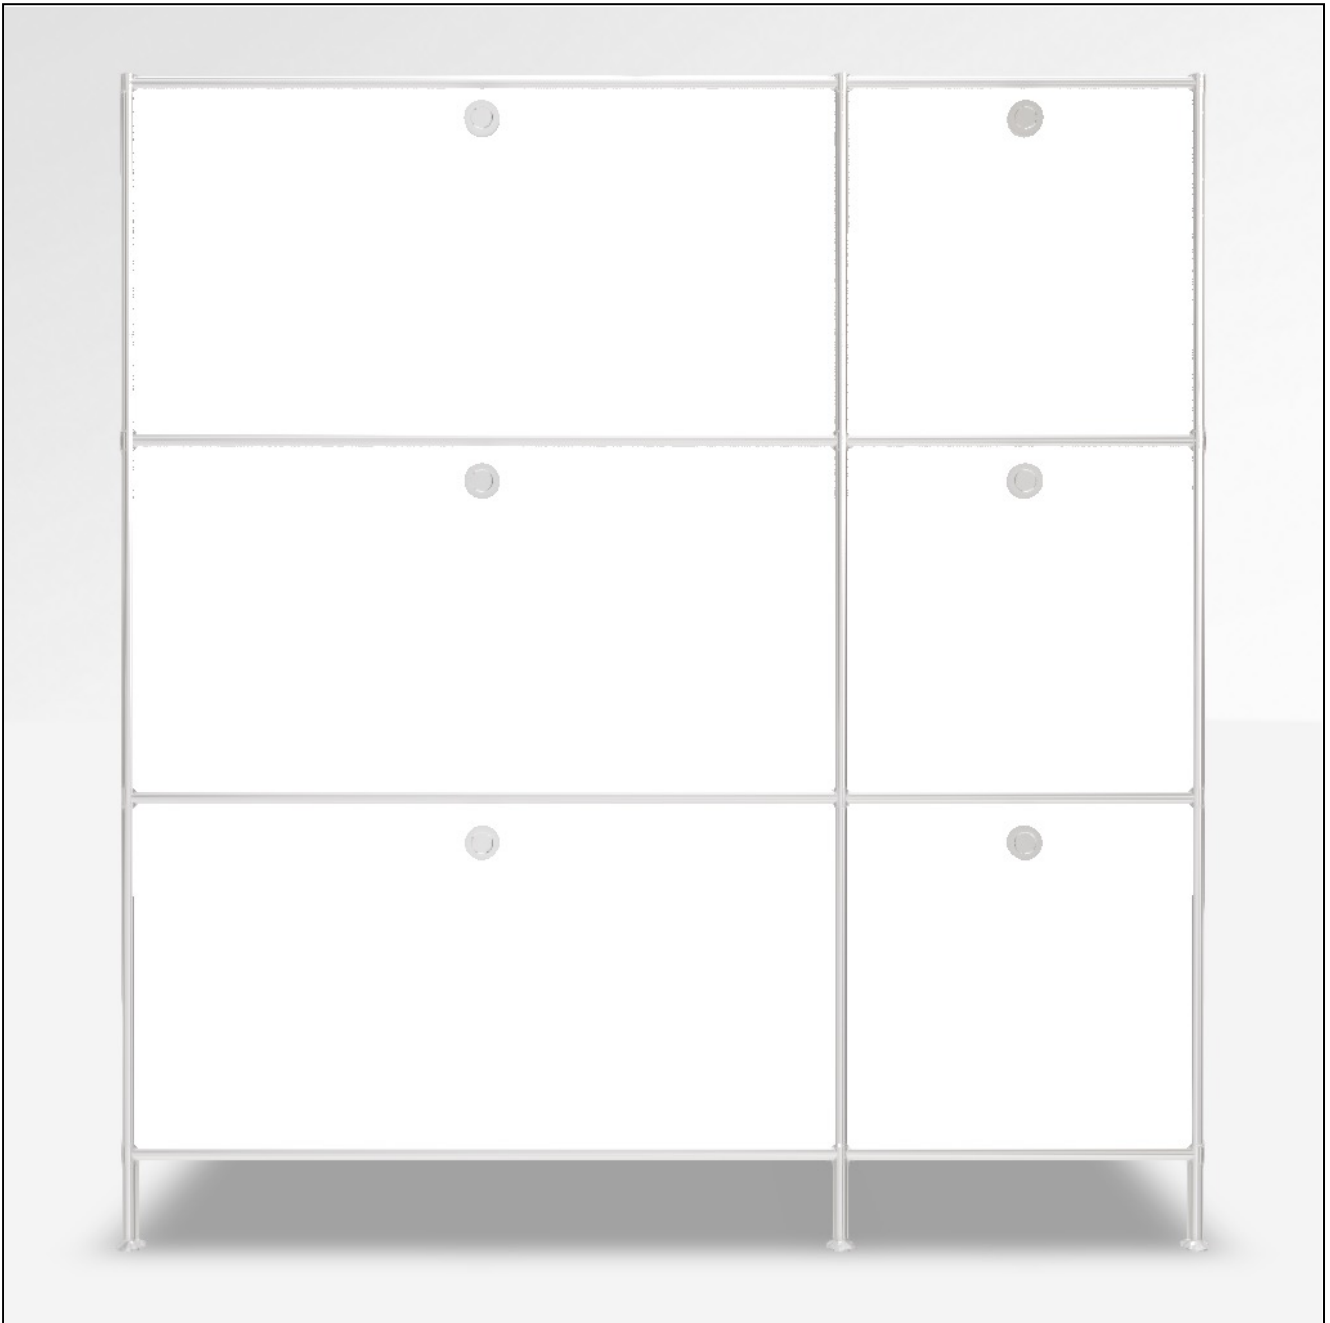

Angebot

DATUM: 13.03.2025

KONFIGURATIONS-ID: 172473

[Im Konfigurator öffnen](#)

#	SKU	BEZEICHNUNG	MENGE
1	A15008	Werkzeugset	1
2	A150071	Stellfüsse 10 cm, 2er-Set, chrom	3
3	A15001	Tiefenverbindung A 37.5cm, 2er-Set, chrom	4
4	A15003	Breitenverbindung 75 cm, 2er-Set, chrom	4
5	A15005	Senkrechte Verbindung 37.5 cm, 2er-Set, chrom	9
6	A15002	Tiefenverbindung M 37.5cm, Mittelteil, chrom	4
7	A15004	Breitenverbindung 37.5 cm, 2er-Set, chrom	4
8	A150763	Füllung 75 x 37.5 cm, pastellgelb	7
9	A1512661	Gegenblech zu Montageseite 37.5 x 37.5 cm, pastellgelb	6
10	A1512561	Montageseite 37.5 x 37.5 cm, pastellgelb, für Klappe	8
11	A150401	Klappe 75 x 37.5 cm, pastellgelb	2
12	A151361	Front-Griff ohne Schloss	6
13	A150955	Einzelschubkasten 75 cm, schwarz, zerlegt	1
14	A15200	Montageseite 37.5 x 37.5 cm, schwarz, für Schublade	4
15	A151111	Schubladenfront 75 x 37.5 cm, pastellgelb	1
16	A150161	Füllung 37.5 x 37.5 cm, pastellgelb	7
17	A152996	Klappe 37.5 x 37.5 cm, pastellgelb	2
18	A150405	Einzelschubkasten 37.5 cm, schwarz, zerlegt	1
19	A150561	Schubladenfront 37.5 x 37.5 cm, pastellgelb	1
MASSE: 115.4 x 124.2 x 40.4 cm (B x H x T)		GESAMT NETTO	2'088.23 EUR
GEWICHT: 92.18 kg		MWST.	19 %
		GESAMT BRUTTO	2'484.99 EUR

Konfiguration: Schublade, Schublade # Klappe unten, Klappe unten # Klappe unten, Klappe unten