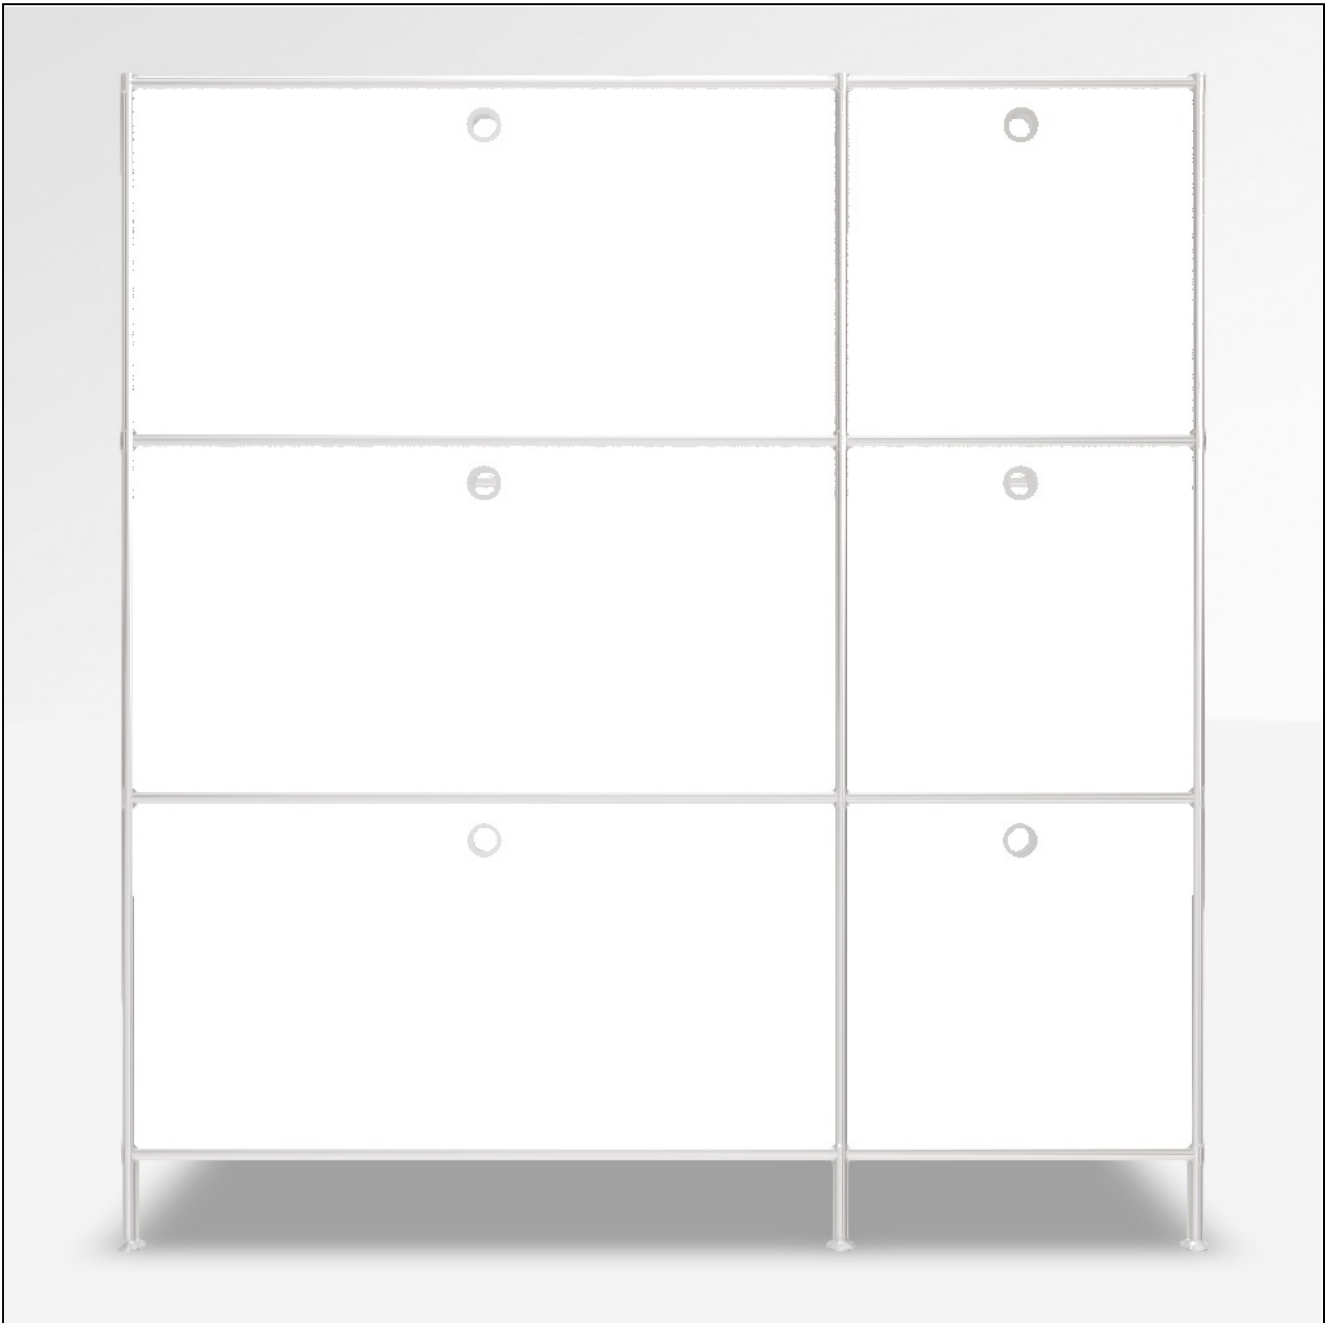

Angebot

DATUM: 13.03.2025
 KONFIGURATIONS-ID: 172542
[Im Konfigurator öffnen](#)

#	SKU	BEZEICHNUNG	MENGE
1	A15008	Werkzeugset	1
2	A15261	Kabeldurchlass-Dose 60 mm, schwarz	1
3	A150071	Stellfüsse 10 cm, 2er-Set, chrom	3
4	A15001	Tiefenverbindung A 37.5cm, 2er-Set, chrom	4
5	A15003	Breitenverbindung 75 cm, 2er-Set, chrom	4
6	A15005	Senkrechte Verbindung 37.5 cm, 2er-Set, chrom	9
7	A15002	Tiefenverbindung M 37.5cm, Mittelteil, chrom	4
8	A15004	Breitenverbindung 37.5 cm, 2er-Set, chrom	4
9	A150763	Füllung 75 x 37.5 cm, pastellgelb	7
10	A1512661	Gegenblech zu Montageseite 37.5 x 37.5 cm, pastellgelb	6
11	A1512561	Montageseite 37.5 x 37.5 cm, pastellgelb, für Klappe	8
12	A150401	Klappe 75 x 37.5 cm, pastellgelb	2
13	A150955	Einzel Schubkasten 75 cm, schwarz, zerlegt	1
14	A15200	Montageseite 37.5 x 37.5 cm, schwarz, für Schublade	4
15	A151111	Schubladenfront 75 x 37.5 cm, pastellgelb	1
16	A150161	Füllung 37.5 x 37.5 cm, pastellgelb	7
17	A152996	Klappe 37.5 x 37.5 cm, pastellgelb	2
18	A150405	Einzel Schubkasten 37.5 cm, schwarz, zerlegt	1
19	A150561	Schubladenfront 37.5 x 37.5 cm, pastellgelb	1
MASSE: 115.4 x 124.2 x 40.4 cm (B x H x T)		GESAMT NETTO	2'032.77 EUR
GEWICHT: 91.42 kg		MWST.	19 %
		GESAMT BRUTTO	2'419.00 EUR

Konfiguration: Schublade, Schublade # Klappe unten, Klappe unten # Klappe unten, Klappe unten