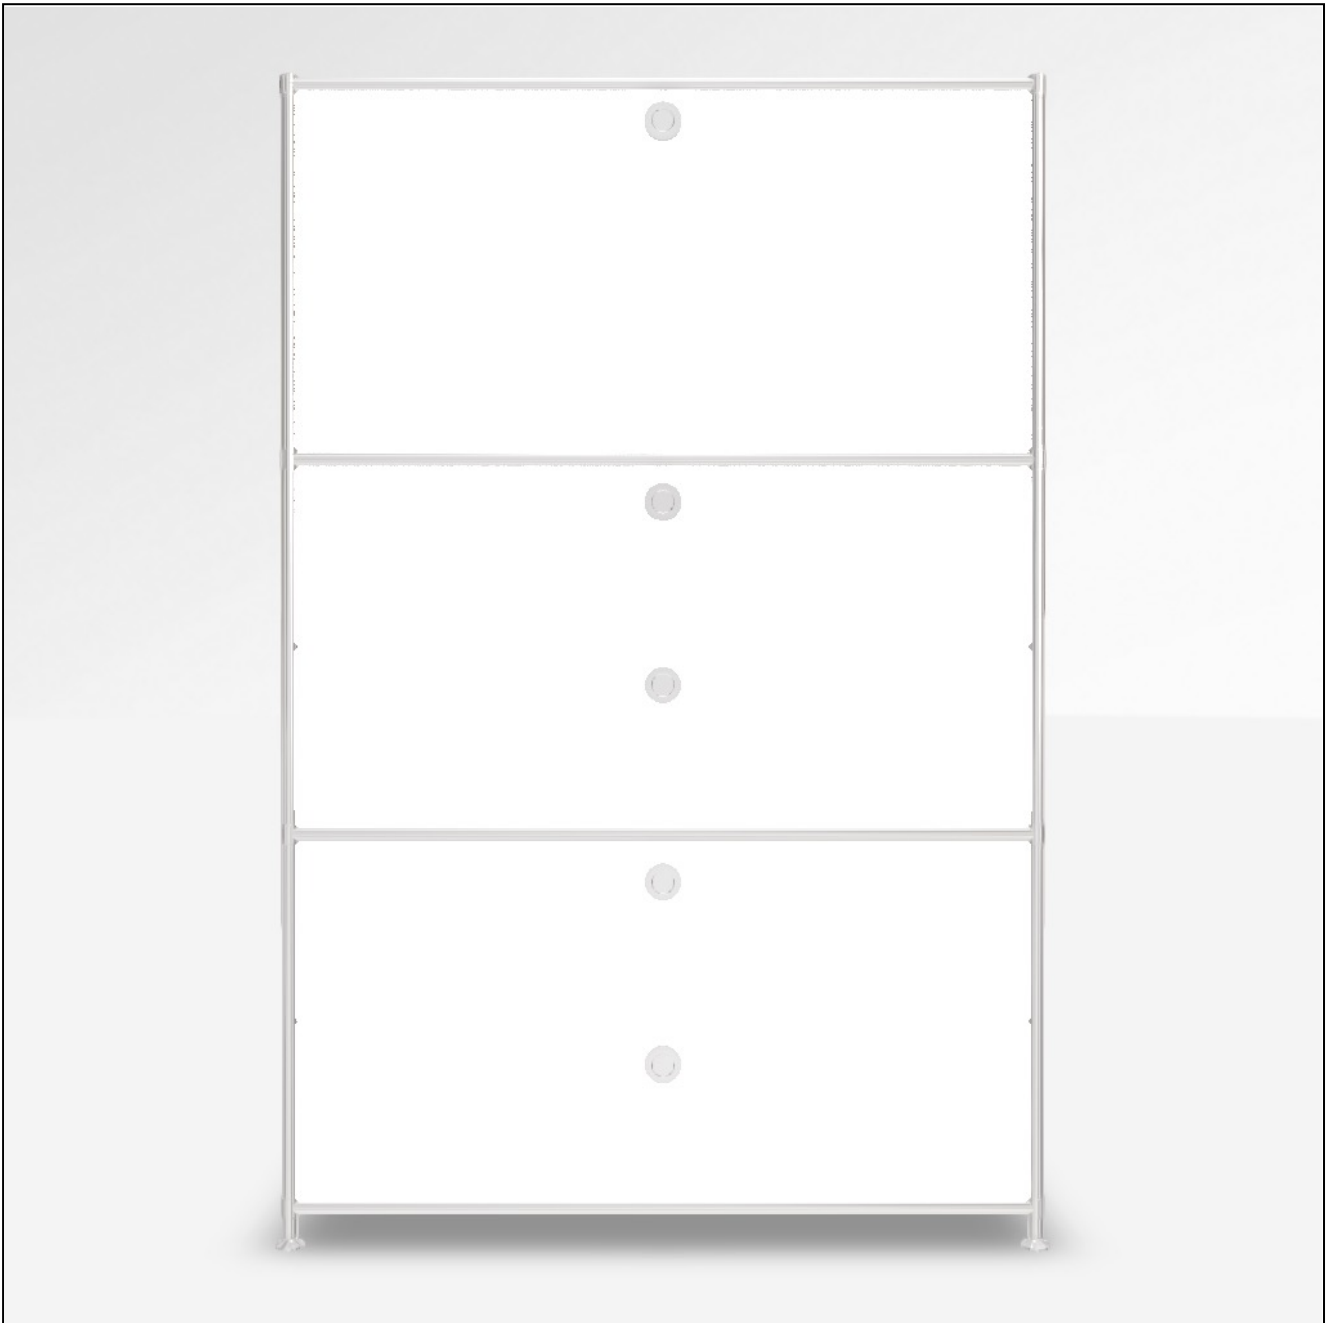

# Angebot

DATUM: 13.03.2025  
 KONFIGURATIONS-ID: 172615  
[Im Konfigurator öffnen](#)

#	SKU	BEZEICHNUNG	MENGE
1	A15008	Werkzeugset	1
2	A15007	Stellfüsse 4 cm, 2er-Set, chrom	2
3	A15001	Tiefenverbindung A 37.5cm, 2er-Set, chrom	4
4	A15003	Breitenverbindung 75 cm, 2er-Set, chrom	4
5	A15005	Senkrechte Verbindung 37.5 cm, 2er-Set, chrom	6
6	A15069	Füllung 75 x 37.5 cm, weiss	5
7	A151262	Gegenblech zu Montageseite 37.5 x 37.5 cm, weiss	4
8	A15097	Doppelfront 75 x 37.5 cm, weiss	1
9	A150956	Einzelschubkasten 75 cm, weiss, zerlegt	2
10	A15200	Montageseite 37.5 x 37.5 cm, schwarz, für Schublade	4
11	A151361	Front-Griff ohne Schloss	5
12	A15068	Füllung 75 x 37.5 cm, schwarz	2
13	A151261	Gegenblech zu Montageseite 37.5 x 37.5 cm, schwarz	2
14	A15096	Doppelfront 75 x 37.5 cm, schwarz	1
15	A150955	Einzelschubkasten 75 cm, schwarz, zerlegt	2
16	A151252	Montageseite 37.5 x 37.5 cm, weiss, für Klappe	2
17	A15036	Klappe 75 x 37.5 cm, weiss	1
<b>MASSE: 77.9 x 118.2 x 40.4 cm (B x H x T)</b>		<b>GESAMT NETTO</b>	<b>1'430.18 EUR</b>
<b>GEWICHT: 73.87 kg</b>		<b>MWST.</b>	<b>19 %</b>
		<b>GESAMT BRUTTO</b>	<b>1'701.91 EUR</b>

Konfiguration: Klappe unten # Doppelschublade # Doppelschublade