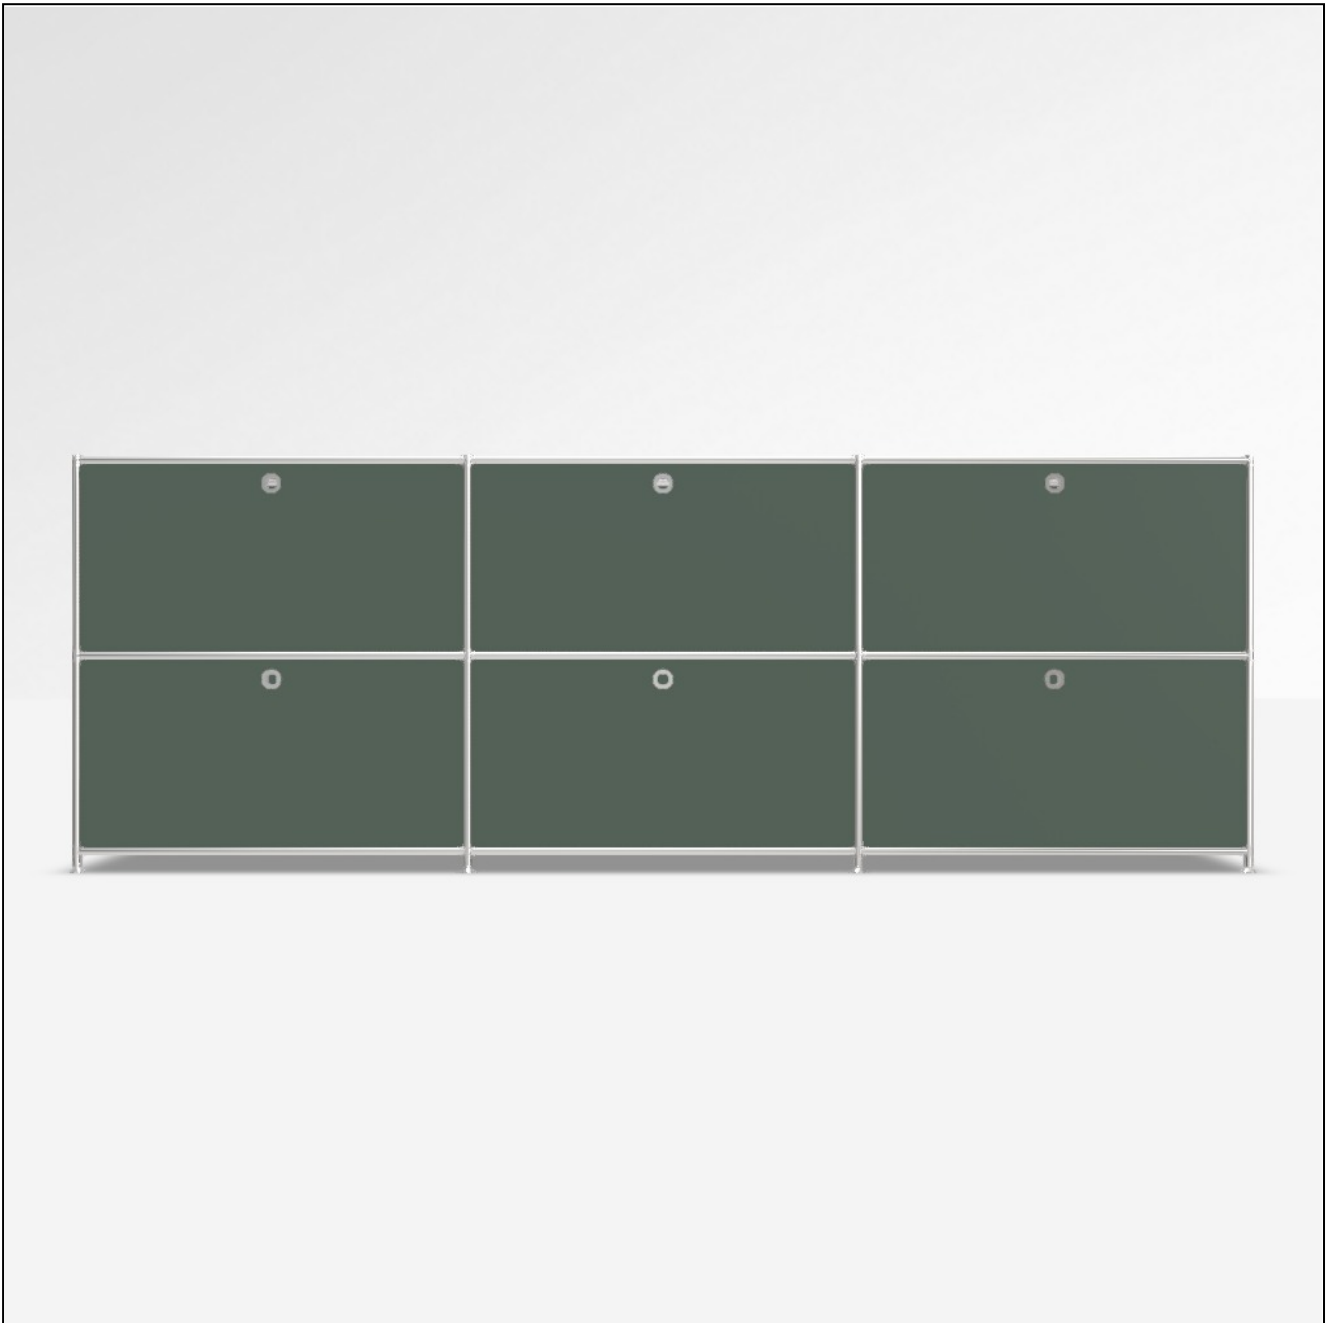

# Angebot

DATUM: 13.03.2025

KONFIGURATIONS-ID: 172618

[Im Konfigurator öffnen](#)

#	SKU	BEZEICHNUNG	MENGE
1	A15008	Werkzeugset	1
2	A15007	Stellfüsse 4 cm, 2er-Set, chrom	4
3	A15001	Tiefenverbindung A 37.5cm, 2er-Set, chrom	3
4	A15003	Breitenverbindung 75 cm, 2er-Set, chrom	9
5	A15005	Senkrechte Verbindung 37.5 cm, 2er-Set, chrom	8
6	A15002	Tiefenverbindung M 37.5cm, Mittelteil, chrom	6
7	A150734	Füllung 75 x 37.5 cm, lorbeergrün	15
8	A1512655	Gegenblech zu Montageseite 37.5 x 37.5 cm, lorbeergrün	4
9	A1512555	Montageseite 37.5 x 37.5 cm, lorbeergrün, für Klappe	12
10	A150395	Klappe 75 x 37.5 cm, lorbeergrün	6

<b>MASSE: 227.9 x 80.7 x 40.4 cm (B x H x T)</b>	<b>GESAMT NETTO</b>	<b>2'140.55 EUR</b>
<b>GEWICHT: 101.38 kg</b>	<b>MWST.</b>	<b>19 %</b>
	<b>GESAMT BRUTTO</b>	<b>2'547.25 EUR</b>

Konfiguration: Klappe unten, Klappe unten, Klappe unten # Klappe unten, Klappe unten, Klappe unten