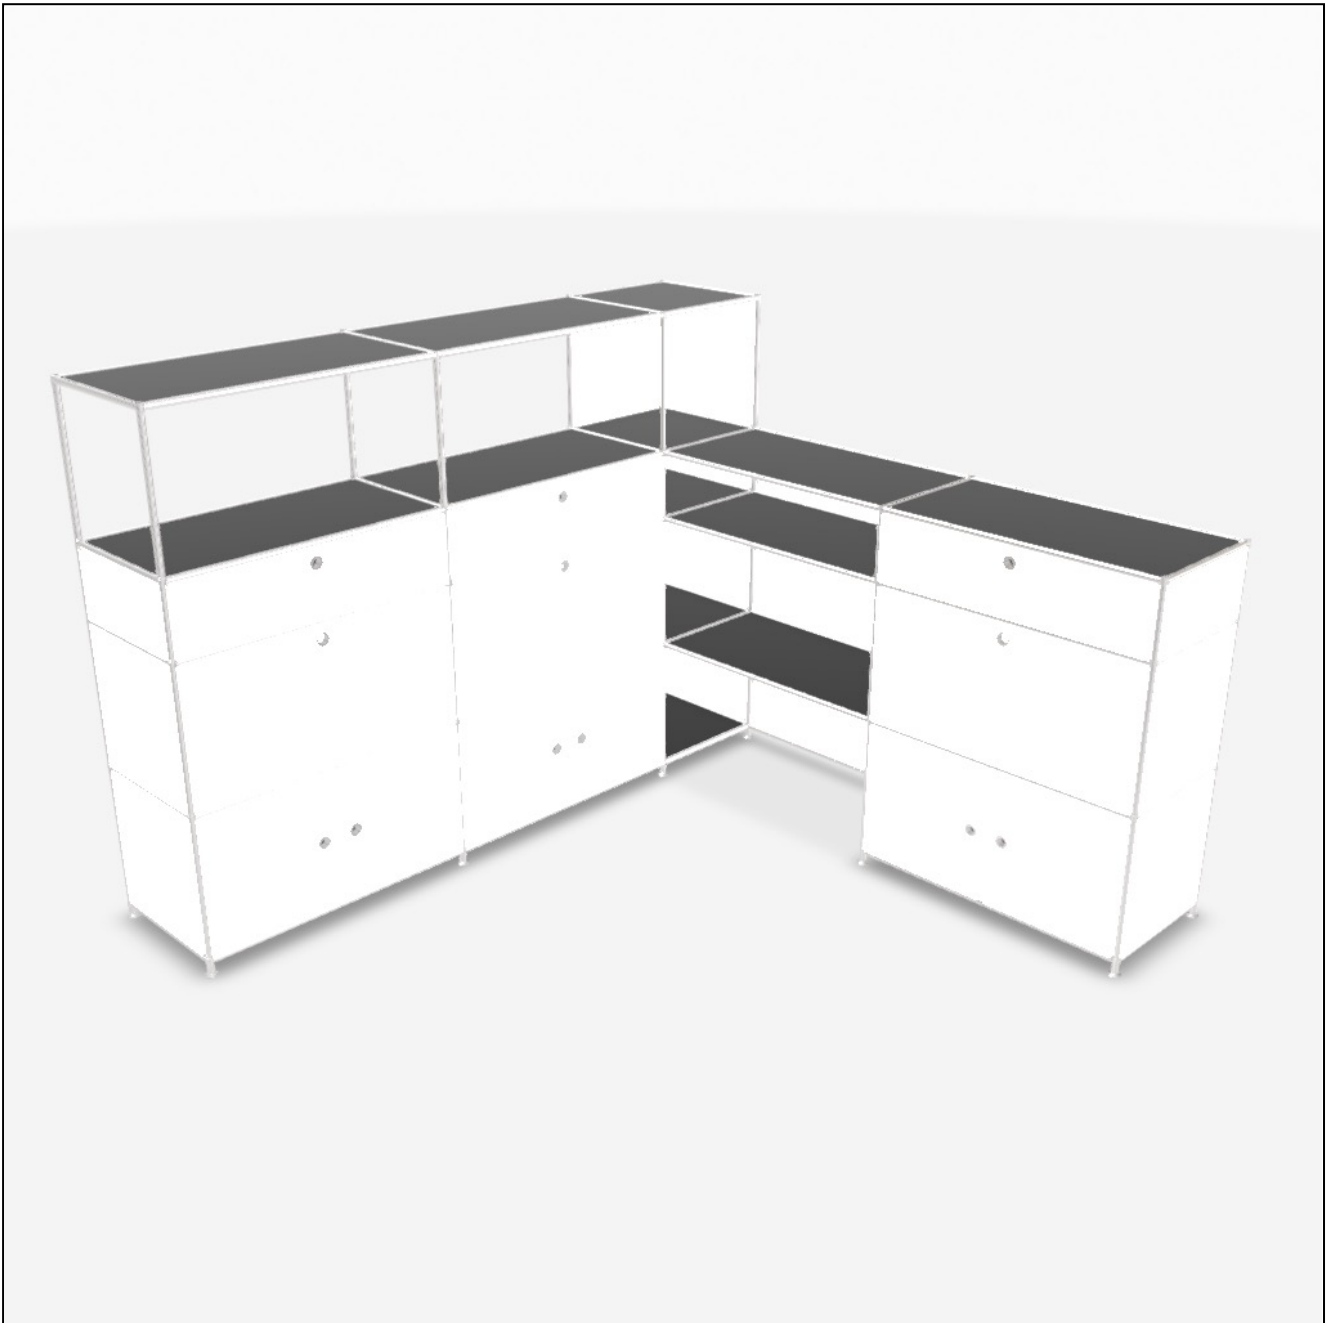

# Angebot

DATUM: 13.03.2025

KONFIGURATIONS-ID: 172718

[Im Konfigurator öffnen](#)

#	SKU	BEZEICHNUNG	MENGE
1	A15008	Werkzeugset	1
2	A15007	Stellfüsse 4 cm, 2er-Set, chrom	6
3	A15001	Tiefenverbindung A 37.5cm, 2er-Set, chrom	4.5
4	A15003	Breitenverbindung 75 cm, 2er-Set, chrom	17
5	A15005	Senkrechte Verbindung 37.5 cm, 2er-Set, chrom	16
6	A15002	Tiefenverbindung M 37.5cm, Mittelteil, chrom	8
7	A15004	Breitenverbindung 37.5 cm, 2er-Set, chrom	10.5
8	A15144	3er Knoten, 2 Glasträger, chrom	10
9	A15145	2er Knoten Eckverbindung, 1 Glasträger, chrom	7
10	A15551	3er Knoten, 1 Glasträger, chrom	2
11	A150031	Breitenverbindung 75 cm, ohne Fixierungslöcher	1
12	A15134	4er Knoten, 3 Glasträger, chrom	3
13	A15006	Senkrechte Verbindung 18.75 cm, 2er-Set, chrom	6
14	A15068	Füllung 75 x 37.5 cm, schwarz	25
15	A151261	Gegenblech zu Montageseite 37.5 x 37.5 cm, schwarz	8
16	A15201	Montageseite 37.5 x 37.5 cm, schwarz, für Schwenktüre	6
17	A15030	Schwenktüre 37.5 x 37.5 cm, schwarz	6
18	A15088	Anschlagleiste für Doppel-Schwenktüre, schwarz	3
19	A150955	Einzelschubkasten 75 cm, schwarz, zerlegt	5
20	A15200	Montageseite 37.5 x 37.5 cm, schwarz, für Schublade	4
21	A15105	Schubladenfront 75 x 37.5 cm, schwarz	2
22	A15077	Füllung 75 x 18.75 cm, schwarz	4
23	A151281	Gegenblech zu Montageseite 37.5 x 18.75 cm, schwarz	4

<b>24</b>	A151271	<b>Montageseite 37.5 x 18.75 cm, schwarz, für Schublade</b>	<b>6</b>
<b>25</b>	A15114	<b>Schubladenfront 75 x 18.75 cm, schwarz</b>	<b>3</b>
<b>26</b>	A15010	<b>Füllung 37.5 x 37.5 cm, schwarz</b>	<b>11</b>
<b>27</b>	A15018	<b>Füllung 37.5 x 18.75 cm, schwarz</b>	<b>2</b>
<b>28</b>	A151251	<b>Montageseite 37.5 x 37.5 cm, schwarz, für Klappe</b>	<b>2</b>
<b>29</b>	A15035	<b>Klappe 75 x 37.5 cm, schwarz</b>	<b>1</b>
<b>MASSE: 190.4 x 137.0 x 190.4 cm (B x H x T)</b>		<b>GESAMT NETTO</b>	<b>3'872.16 EUR</b>
<b>GEWICHT: 197.06 kg</b>		<b>MWST.</b>	<b>19 %</b>
		<b>GESAMT BRUTTO</b>	<b>4'607.87 EUR</b>