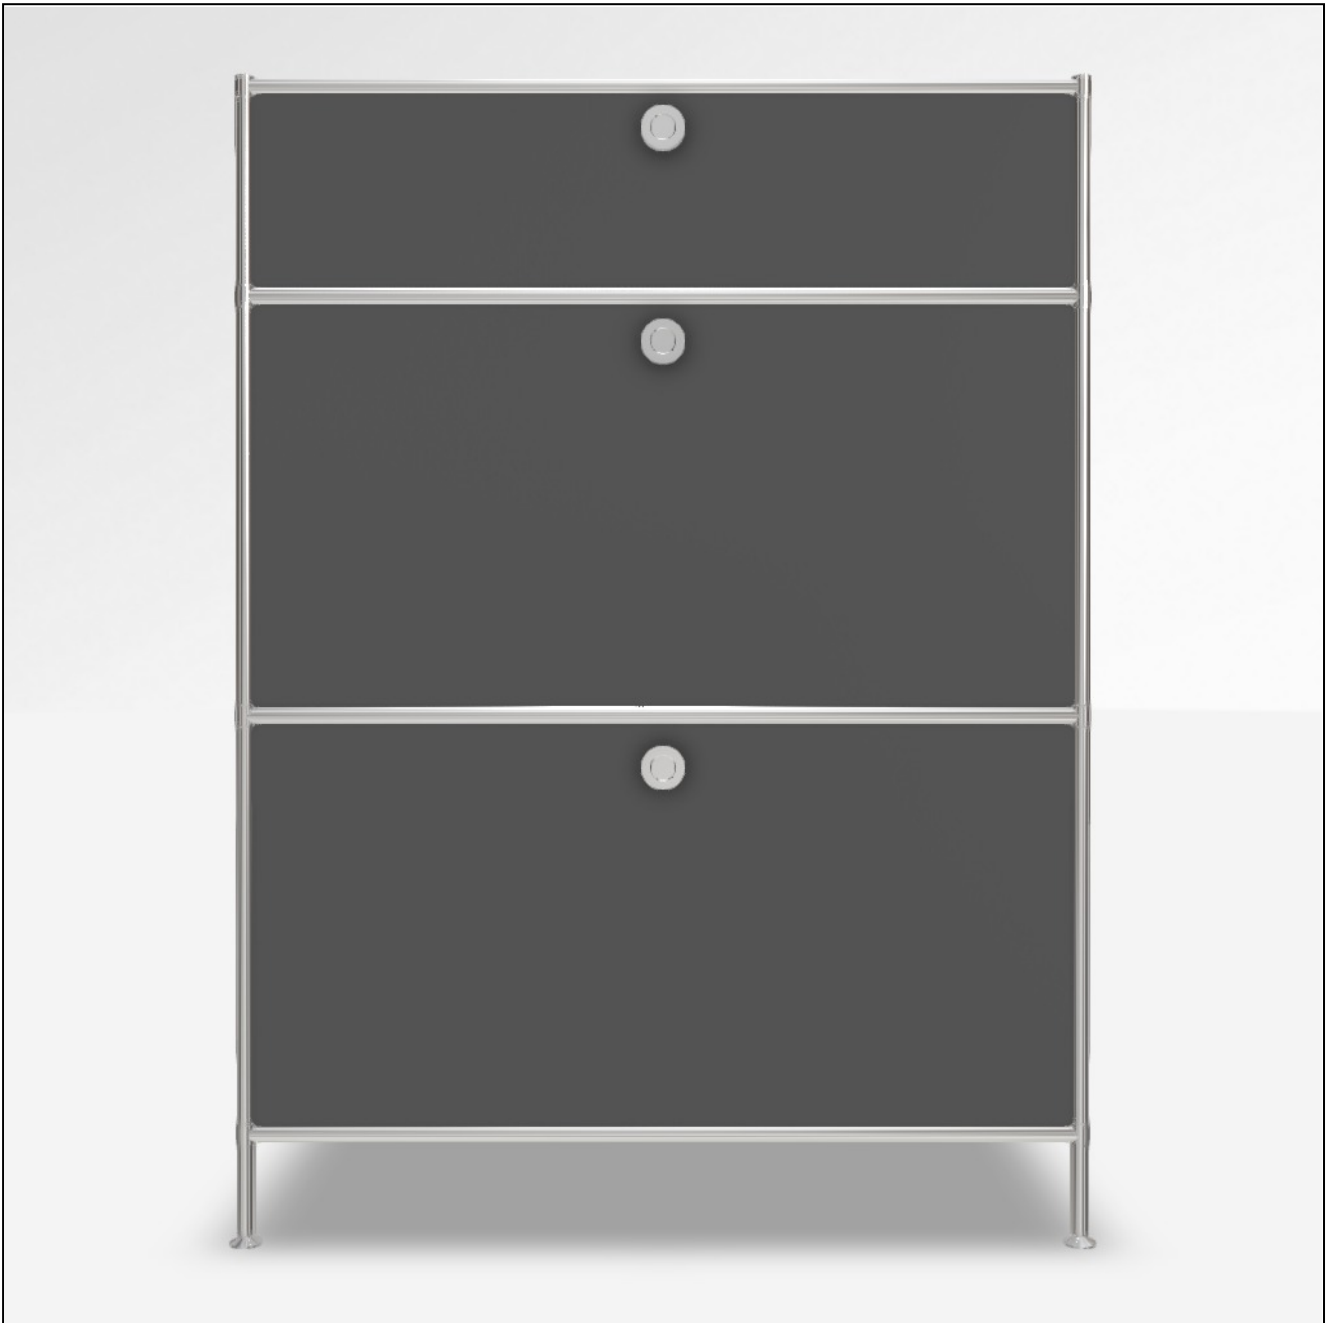

# Angebot

DATUM: 14.03.2025

KONFIGURATIONS-ID: 172798

[Im Konfigurator öffnen](#)

#	SKU	BEZEICHNUNG	MENGE
1	A15008	Werkzeugset	1
2	A150071	Stellfüsse 10 cm, 2er-Set, chrom	2
3	A15001	Tiefenverbindung A 37.5cm, 2er-Set, chrom	4
4	A15003	Breitenverbindung 75 cm, 2er-Set, chrom	4
5	A15005	Senkrechte Verbindung 37.5 cm, 2er-Set, chrom	4
6	A15006	Senkrechte Verbindung 18.75 cm, 2er-Set, chrom	2
7	A15073	Füllung 75 x 37.5 cm, anthrazit	6
8	A151265	Gegenblech zu Montageseite 37.5 x 37.5 cm, anthrazit	4
9	A15286	Schubkasten Profi 75 cm, weiss, inkl. Schienenpaar	2
10	A15282	Montageseite 37.5 x 37.5 cm, schwarz, für Profi-Schublade	2
11	A15110	Schubladenfront 75 x 37.5 cm, anthrazit	1
12	A152811	Frontset weiss, für Profi-SK, 37.5 cm Front	1
13	A15560	Rand-Aufsatz 75 cm, weiss, für Profi-Schubkasten	1
14	A151361	Front-Griff ohne Schloss	3
15	A151255	Montageseite 37.5 x 37.5 cm, anthrazit, für Klappe	2
16	A15039	Klappe 75 x 37.5 cm, anthrazit	1
17	A15082	Füllung 75 x 18.75 cm, anthrazit	1
18	A151285	Gegenblech zu Montageseite 37.5 x 18.75 cm, anthrazit	2
19	A15283	Montageseite 37.5 x 18.75 cm, schwarz, für Profi-Schublade	2
20	A15119	Schubladenfront 75 x 18.75 cm, anthrazit	1
21	A152801	Frontset weiss, für Profi-SK 18.75 cm Front	1

**MASSE: 77.9 x 105.5 x 40.4 cm (B x H x T)**  
**GEWICHT: 57.41 kg**

<b>GESAMT NETTO</b>	<b>1'395.07 EUR</b>
<b>MWST.</b>	<b>19 %</b>
<b>GESAMT BRUTTO</b>	<b>1'660.13 EUR</b>

Konfiguration: Schublade # Klappe unten # Schublade