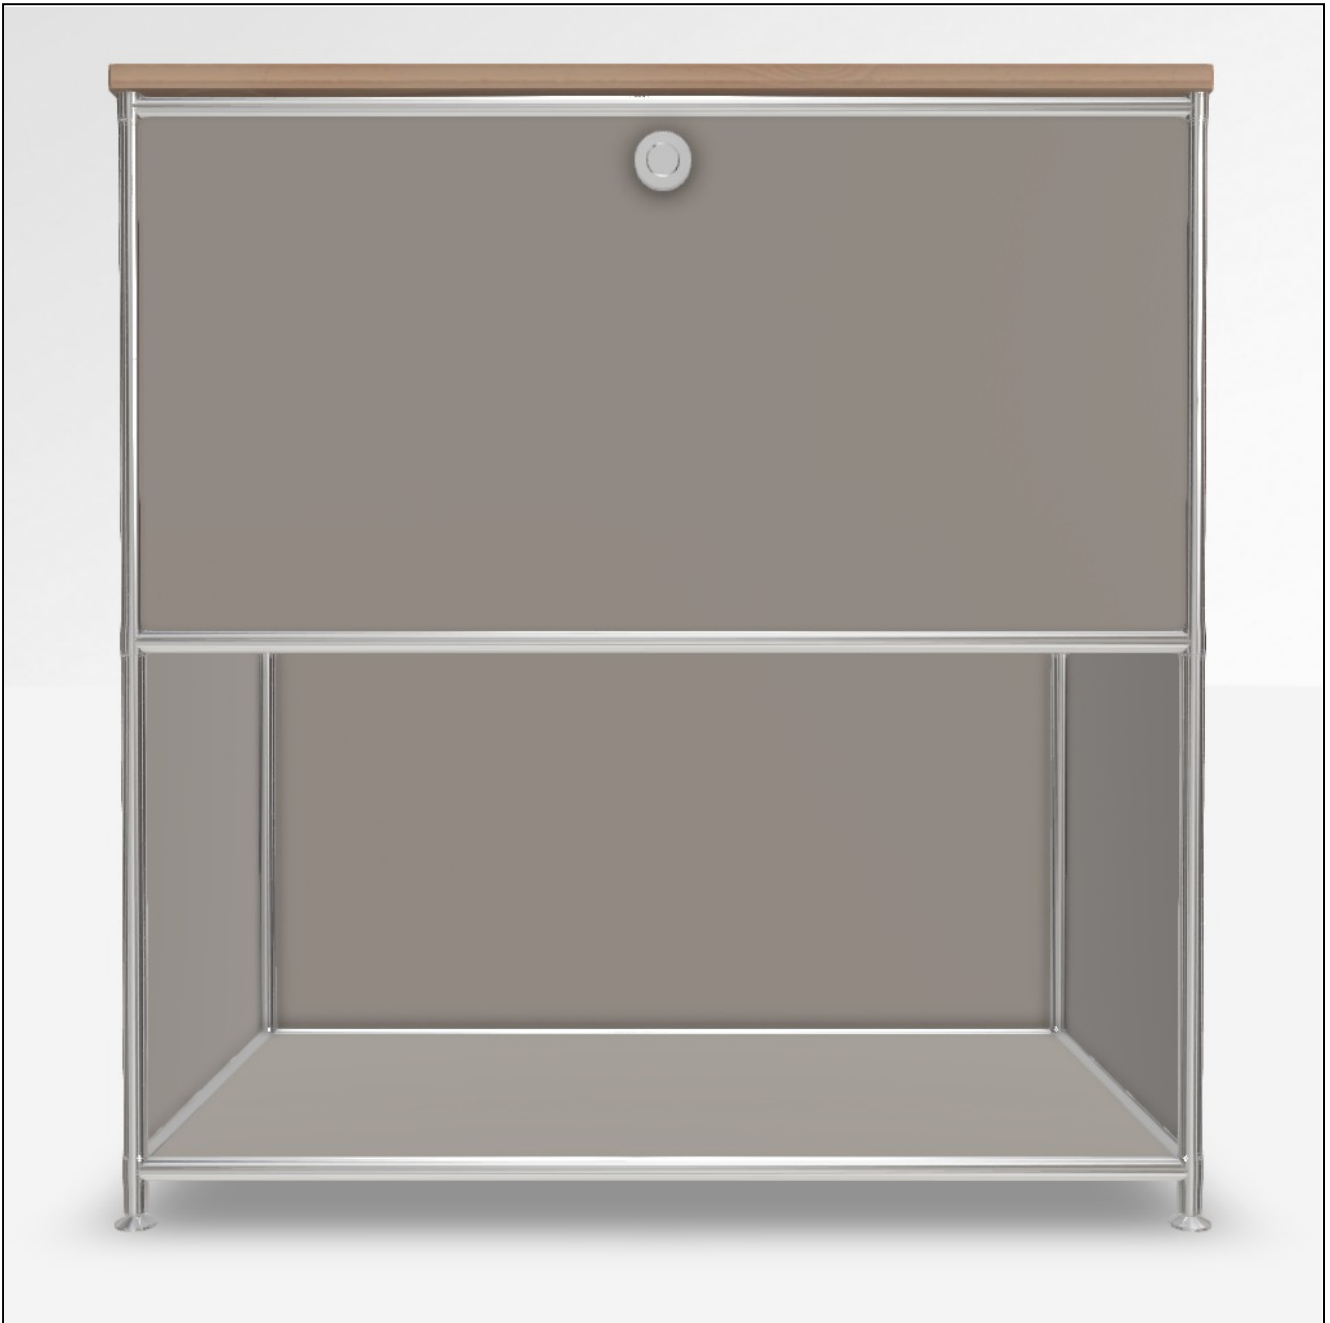

# Angebot

DATUM: 14.03.2025

KONFIGURATIONS-ID: 173253

[Im Konfigurator öffnen](#)

#	SKU	BEZEICHNUNG	MENGE
1	A15008	Werkzeugset	1
2	A15007	Stellfüsse 4 cm, 2er-Set, chrom	2
3	A15001	Tiefenverbindung A 37.5cm, 2er-Set, chrom	3
4	A15003	Breitenverbindung 75 cm, 2er-Set, chrom	3
5	A15005	Senkrechte Verbindung 37.5 cm, 2er-Set, chrom	4
6	A150735	Füllung 75 x 37.5 cm, taupe	4
7	A150156	Füllung 37.5 x 37.5 cm, taupe	2
8	A1512656	Gegenblech zu Montageseite 37.5 x 37.5 cm, taupe	2
9	A1512556	Montageseite 37.5 x 37.5 cm, taupe, für Klappe	2
10	A150396	Klappe 75 x 37.5 cm, taupe	1
11	A151361	Front-Griff ohne Schloss	1
12	A160108	Holz-Abdeckplatte 75 cm, Eiche massiv	1
<b>MASSE: 77.9 x 82.7 x 40.4 cm (B x H x T)</b>		<b>GESAMT NETTO</b>	<b>748.58 EUR</b>
<b>GEWICHT: 32.83 kg</b>		<b>MWST.</b>	<b>19 %</b>
		<b>GESAMT BRUTTO</b>	<b>890.81 EUR</b>

Konfiguration: Klappe unten # Offenes Fach