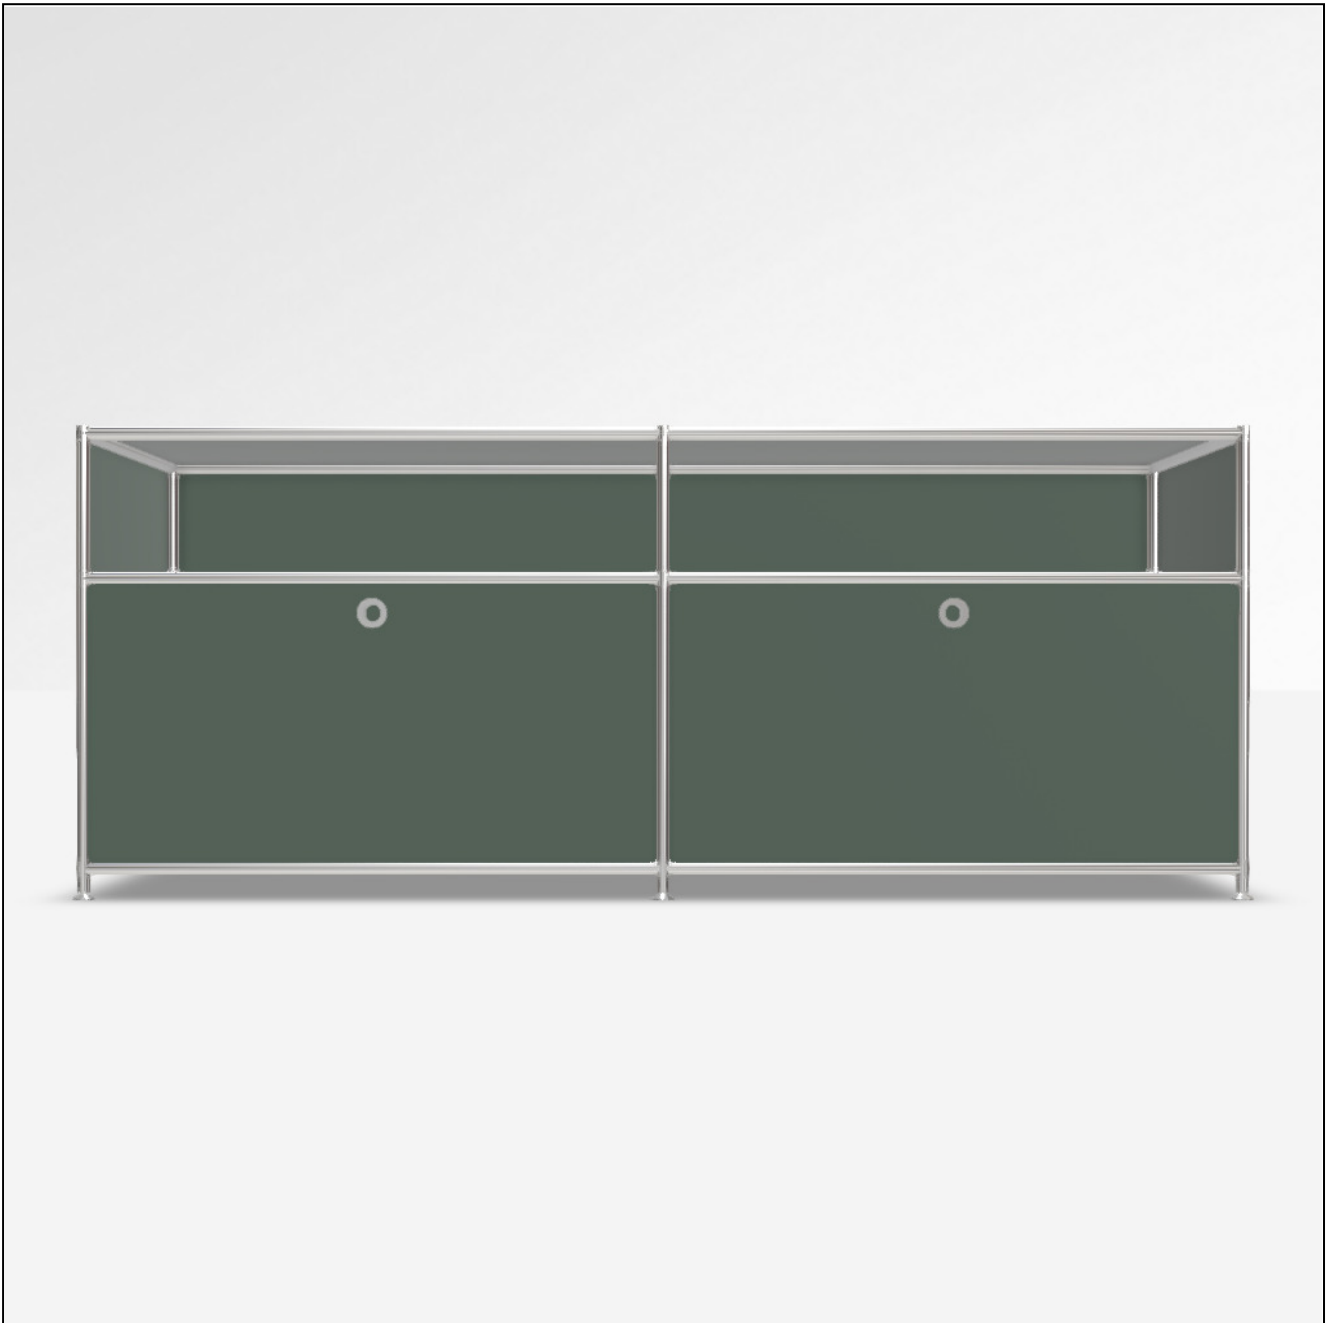

# Angebot

DATUM: 14.03.2025  
 KONFIGURATIONS-ID: 173330  
[Im Konfigurator öffnen](#)

#	SKU	BEZEICHNUNG	MENGE
1	A15008	Werkzeugset	1
2	A15261	Kabeldurchlass-Dose 60 mm, schwarz	1
3	A15007	Stellfüsse 4 cm, 2er-Set, chrom	3
4	A15001	Tiefenverbindung A 37.5cm, 2er-Set, chrom	3
5	A15003	Breitenverbindung 75 cm, 2er-Set, chrom	6
6	A15005	Senkrechte Verbindung 37.5 cm, 2er-Set, chrom	3
7	A15002	Tiefenverbindung M 37.5cm, Mittelteil, chrom	3
8	A15006	Senkrechte Verbindung 18.75 cm, 2er-Set, chrom	3
9	A150734	Füllung 75 x 37.5 cm, lorbeergrün	8
10	A1512655	Gegenblech zu Montageseite 37.5 x 37.5 cm, lorbeergrün	2
11	A1512555	Montageseite 37.5 x 37.5 cm, lorbeergrün, für Klappe	4
12	A150395	Klappe 75 x 37.5 cm, lorbeergrün	2
13	A150825	Füllung 75 x 18.75 cm, lorbeergrün	2
14	A150235	Füllung 37.5 x 18.75 cm, lorbeergrün	3
<b>MASSE: 152.9 x 62.0 x 40.4 cm (B x H x T)</b>		<b>GESAMT NETTO</b>	<b>1'101.70 EUR</b>
<b>GEWICHT: 50.34 kg</b>		<b>MWST.</b>	<b>19 %</b>
		<b>GESAMT BRUTTO</b>	<b>1'311.02 EUR</b>

Konfiguration: Offenes Fach, Offenes Fach # Klappe unten, Klappe unten