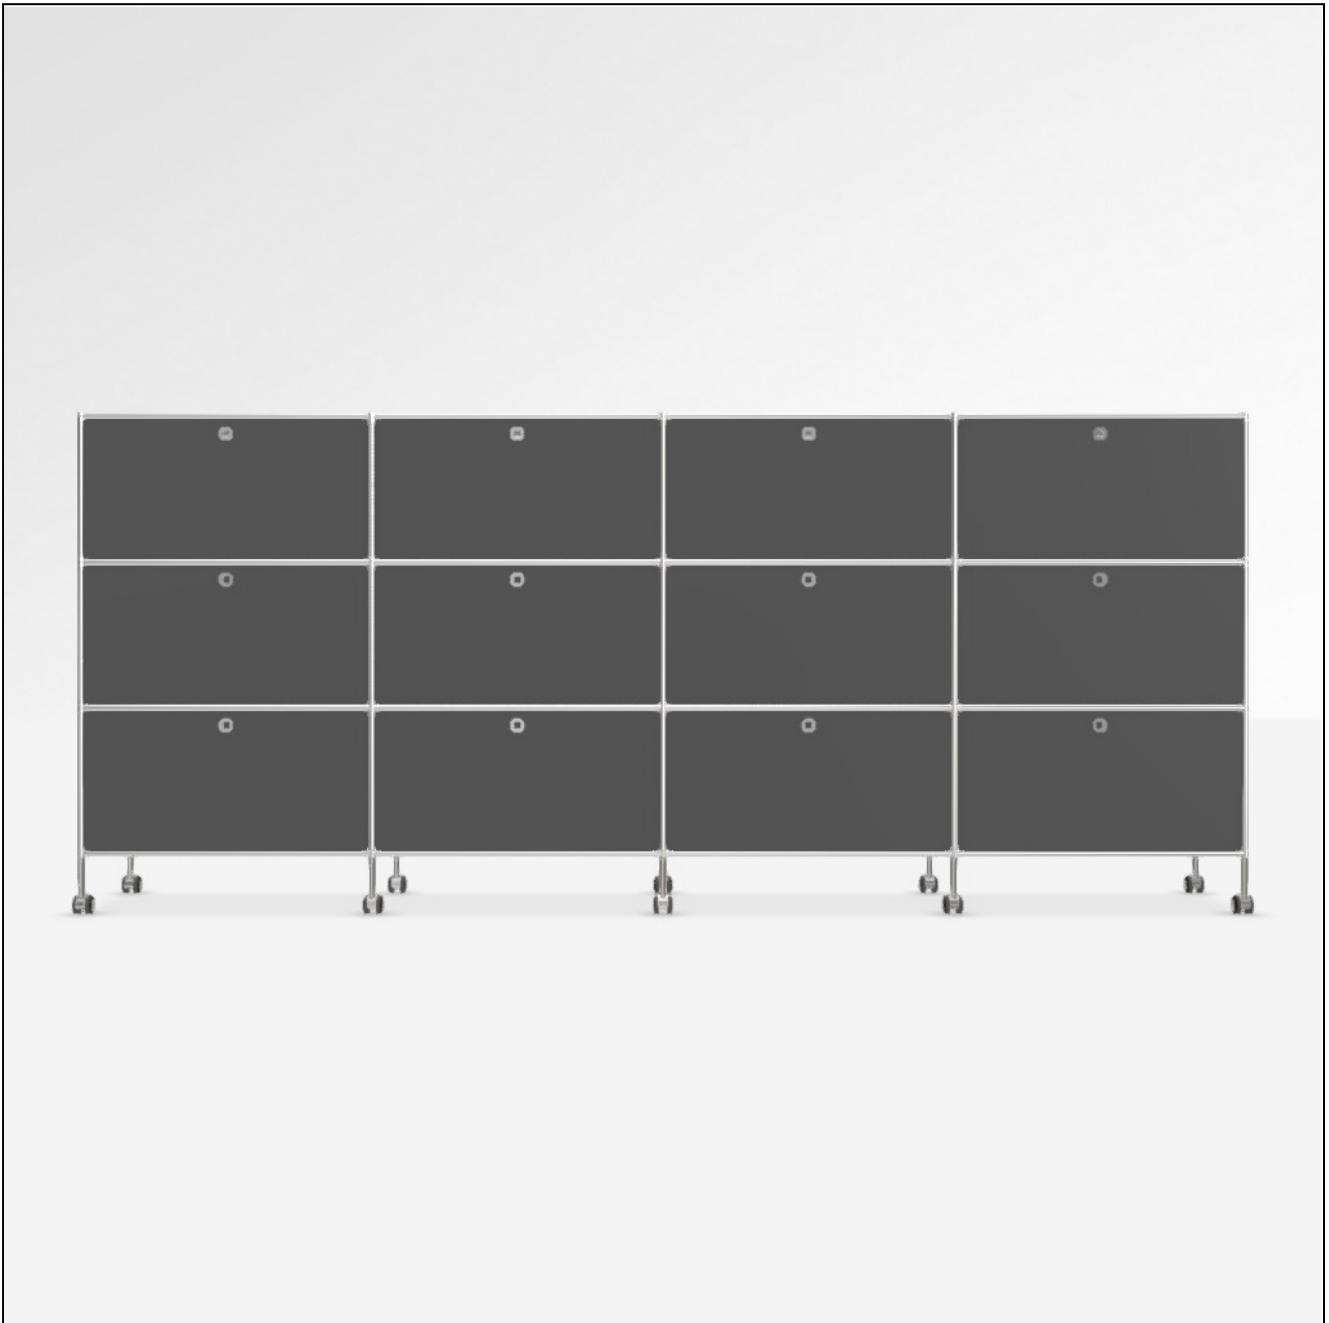

Angebot

DATUM: 14.03.2025

KONFIGURATIONS-ID: 173881

[Im Konfigurator öffnen](#)

#	SKU	BEZEICHNUNG	MENGE
1	A15008	Werkzeugset	1
2	A150071	Stellfüsse 10 cm, 2er-Set, chrom	5
3	A15170	Rollen weich, 2er-Set, schwarz/grau/chrom, für Hartböden	5
4	A15001	Tiefenverbindung A 37.5cm, 2er-Set, chrom	4
5	A15003	Breitenverbindung 75 cm, 2er-Set, chrom	16
6	A15005	Senkrechte Verbindung 37.5 cm, 2er-Set, chrom	15
7	A15002	Tiefenverbindung M 37.5cm, Mittelteil, chrom	12
8	A15073	Füllung 75 x 37.5 cm, anthrazit	28
9	A151265	Gegenblech zu Montageseite 37.5 x 37.5 cm, anthrazit	6
10	A151255	Montageseite 37.5 x 37.5 cm, anthrazit, für Klappe	24
11	A15039	Klappe 75 x 37.5 cm, anthrazit	12
MASSE: 305.1 x 130.2 x 42.6 cm (B x H x T)		GESAMT NETTO	4'194.98 EUR
GEWICHT: 195.20 kg		MWST.	19 %
		GESAMT BRUTTO	4'992.03 EUR

Konfiguration: Klappe unten, Klappe unten, Klappe unten, Klappe unten # Klappe unten, Klappe unten, Klappe unten, Klappe unten # Klappe unten, Klappe unten, Klappe unten, Klappe unten