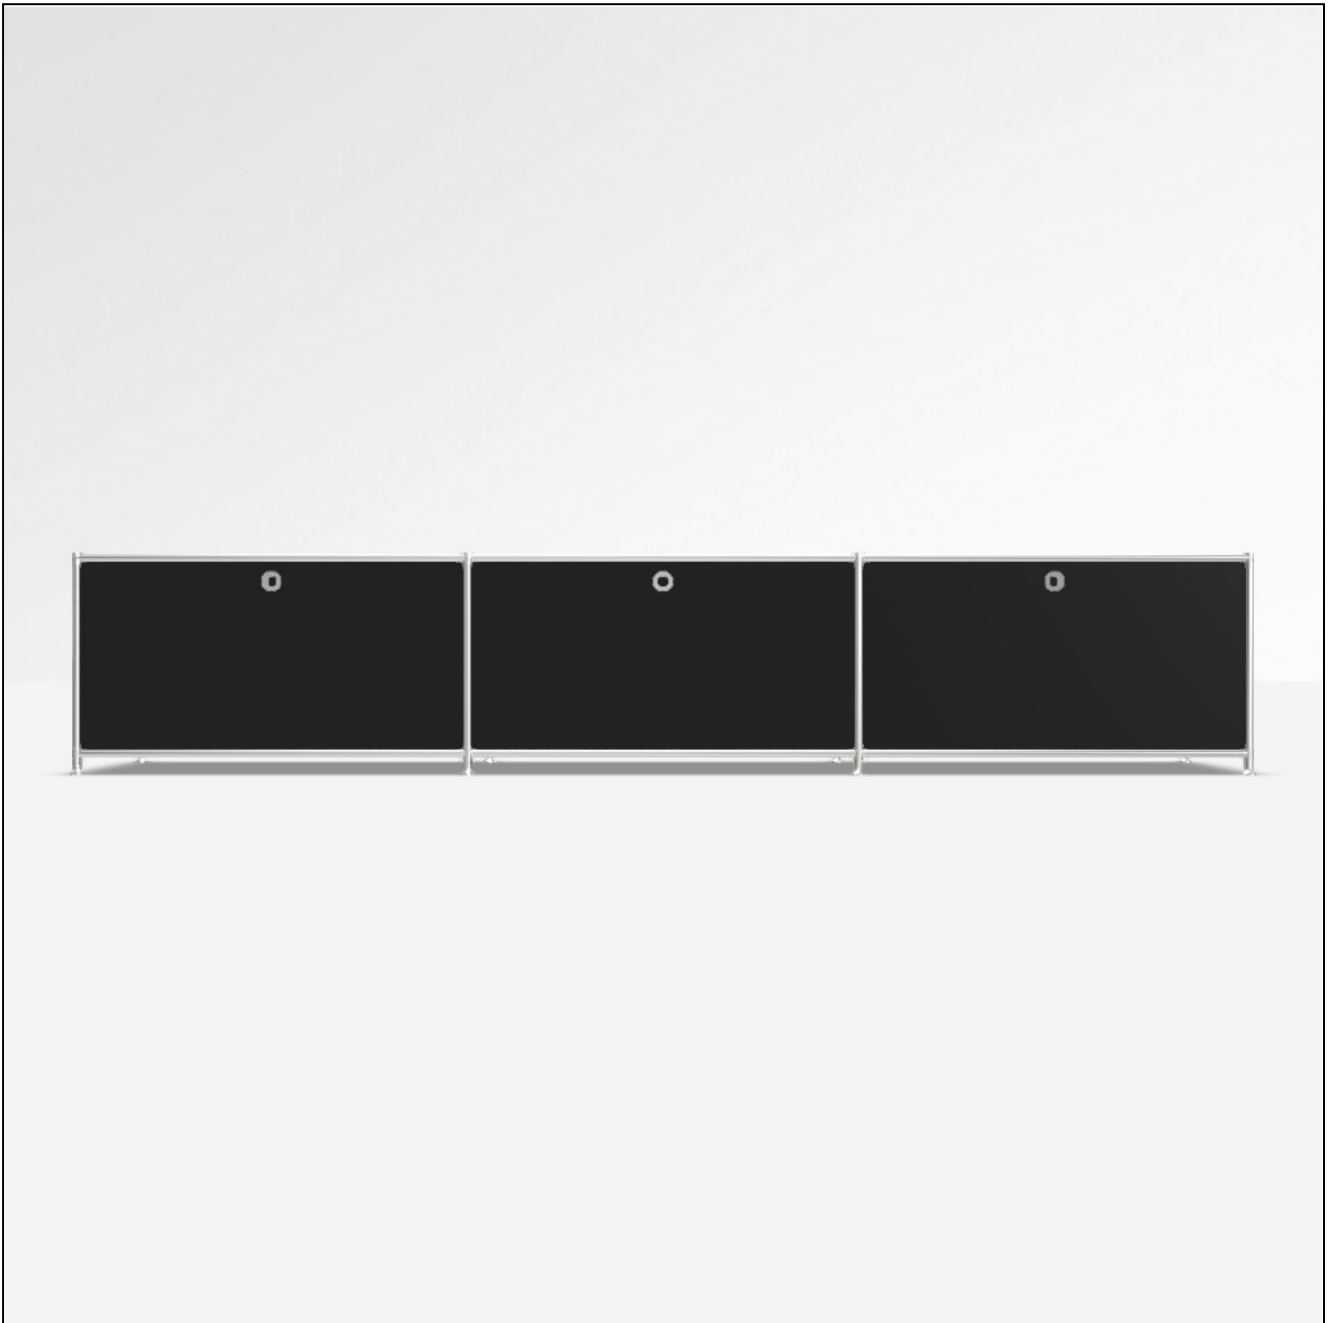

# Angebot

DATUM: 14.03.2025

KONFIGURATIONS-ID: 173906

[Im Konfigurator öffnen](#)

#	SKU	BEZEICHNUNG	MENGE
1	A15008	Werkzeugset	1
2	A15007	Stellfüsse 4 cm, 2er-Set, chrom	4
3	A15001	Tiefenverbindung A 37.5cm, 2er-Set, chrom	2
4	A15003	Breitenverbindung 75 cm, 2er-Set, chrom	6
5	A15005	Senkrechte Verbindung 37.5 cm, 2er-Set, chrom	4
6	A15002	Tiefenverbindung M 37.5cm, Mittelteil, chrom	4
7	A15068	Füllung 75 x 37.5 cm, schwarz	9
8	A151261	Gegenblech zu Montageseite 37.5 x 37.5 cm, schwarz	2
9	A151251	Montageseite 37.5 x 37.5 cm, schwarz, für Klappe	6
10	A15035	Klappe 75 x 37.5 cm, schwarz	3

<b>MASSE: 227.9 x 43.2 x 40.4 cm (B x H x T)</b>	<b>GESAMT NETTO</b>	<b>1'186.59 EUR</b>
<b>GEWICHT: 56.23 kg</b>	<b>MWST.</b>	<b>19 %</b>
	<b>GESAMT BRUTTO</b>	<b>1'412.04 EUR</b>

Konfiguration: Klappe unten, Klappe unten, Klappe unten