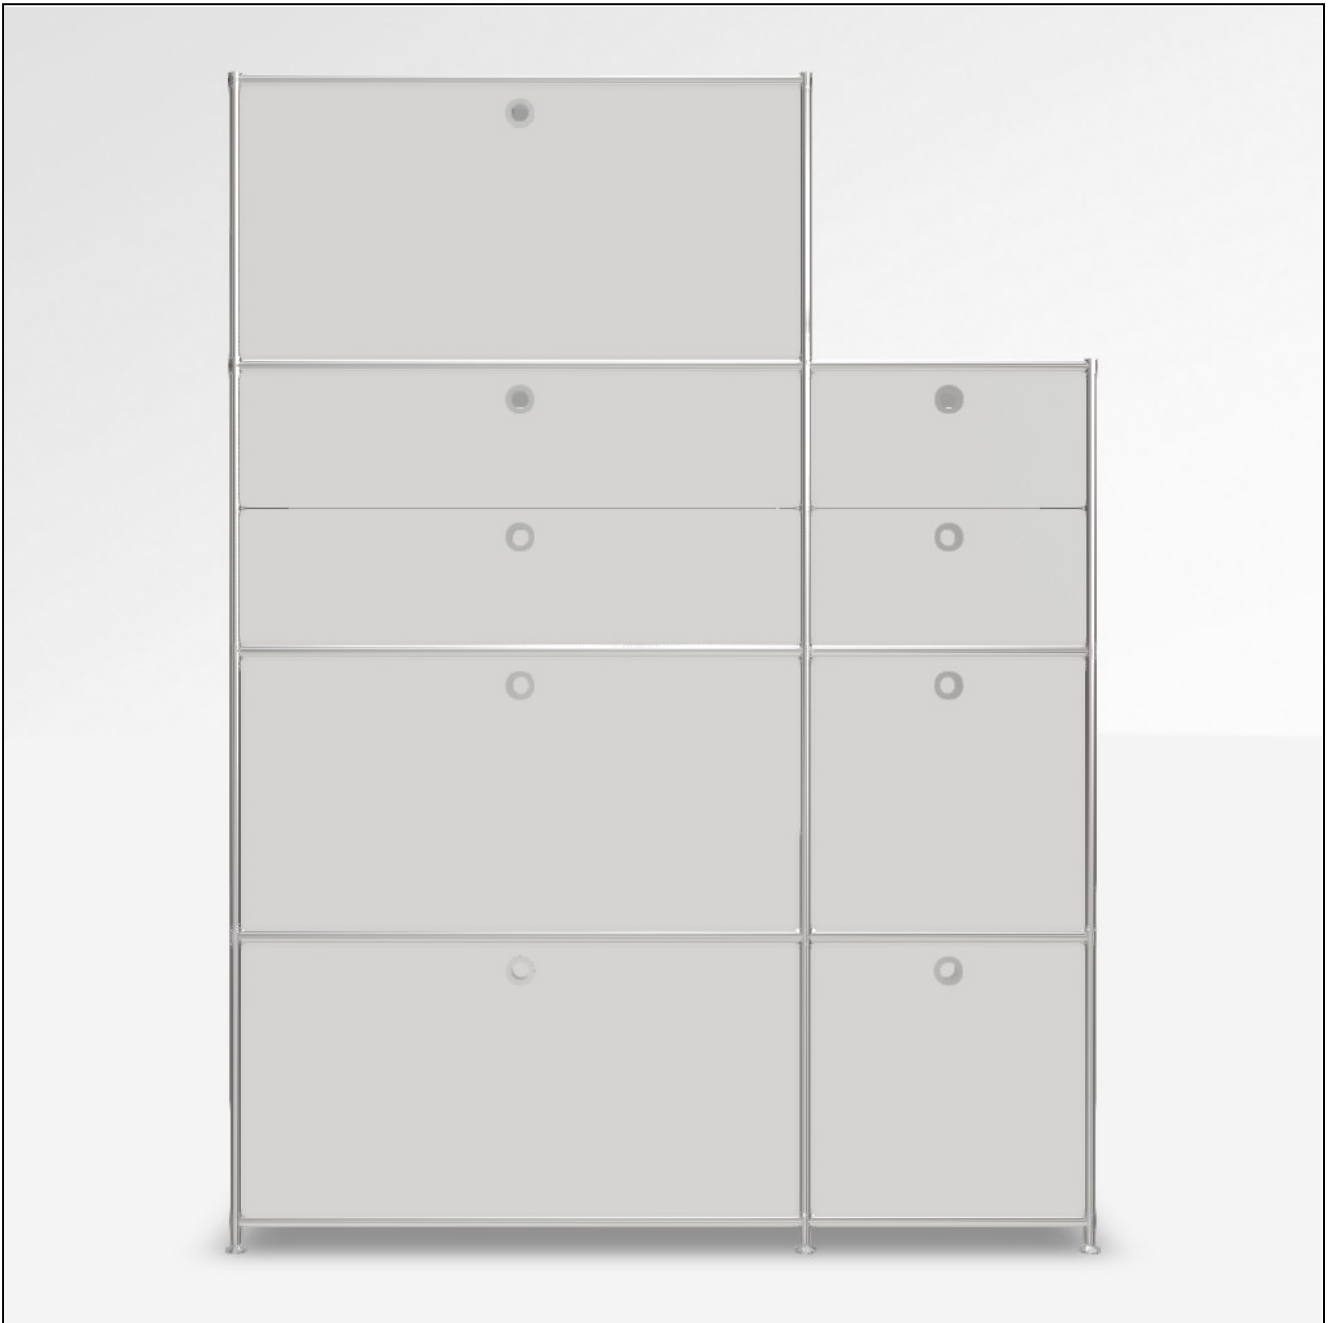

Angebot

DATUM: 14.03.2025
 KONFIGURATIONS-ID: 174814
[Im Konfigurator öffnen](#)

#	SKU	BEZEICHNUNG	MENGE
1	A15008	Werkzeugset	1
2	A15007	Stellfüsse 4 cm, 2er-Set, chrom	3
3	A15001	Tiefenverbindung A 37.5cm, 2er-Set, chrom	5
4	A15003	Breitenverbindung 75 cm, 2er-Set, chrom	5
5	A15005	Senkrechte Verbindung 37.5 cm, 2er-Set, chrom	11
6	A15002	Tiefenverbindung M 37.5cm, Mittelteil, chrom	4
7	A15004	Breitenverbindung 37.5 cm, 2er-Set, chrom	4
8	A15069	Füllung 75 x 37.5 cm, weiss	9
9	A151262	Gegenblech zu Montageseite 37.5 x 37.5 cm, weiss	8
10	A151252	Montageseite 37.5 x 37.5 cm, weiss, für Klappe	10
11	A15036	Klappe 75 x 37.5 cm, weiss	3
12	A15097	Doppelfront 75 x 37.5 cm, weiss	1
13	A150956	Einzelschubkasten 75 cm, weiss, zerlegt	2
14	A15200	Montageseite 37.5 x 37.5 cm, schwarz, für Schublade	4
15	A15011	Füllung 37.5 x 37.5 cm, weiss	7
16	A15291	Klappe 37.5 x 37.5 cm, weiss	2
17	A15042	Doppelfront 37.5 x 37.5 cm, weiss	1
18	A150406	Einzelschubkasten 37.5 cm, weiss, zerlegt	2
MASSE: 115.4 x 155.7 x 40.4 cm (B x H x T)		GESAMT NETTO	2'443.63 EUR
GEWICHT: 117.28 kg		MWST.	19 %
		GESAMT BRUTTO	2'907.92 EUR

Konfiguration: Klappe unten # Doppelschublade, Doppelschublade # Klappe unten, Klappe unten # Klappe unten, Klappe unten