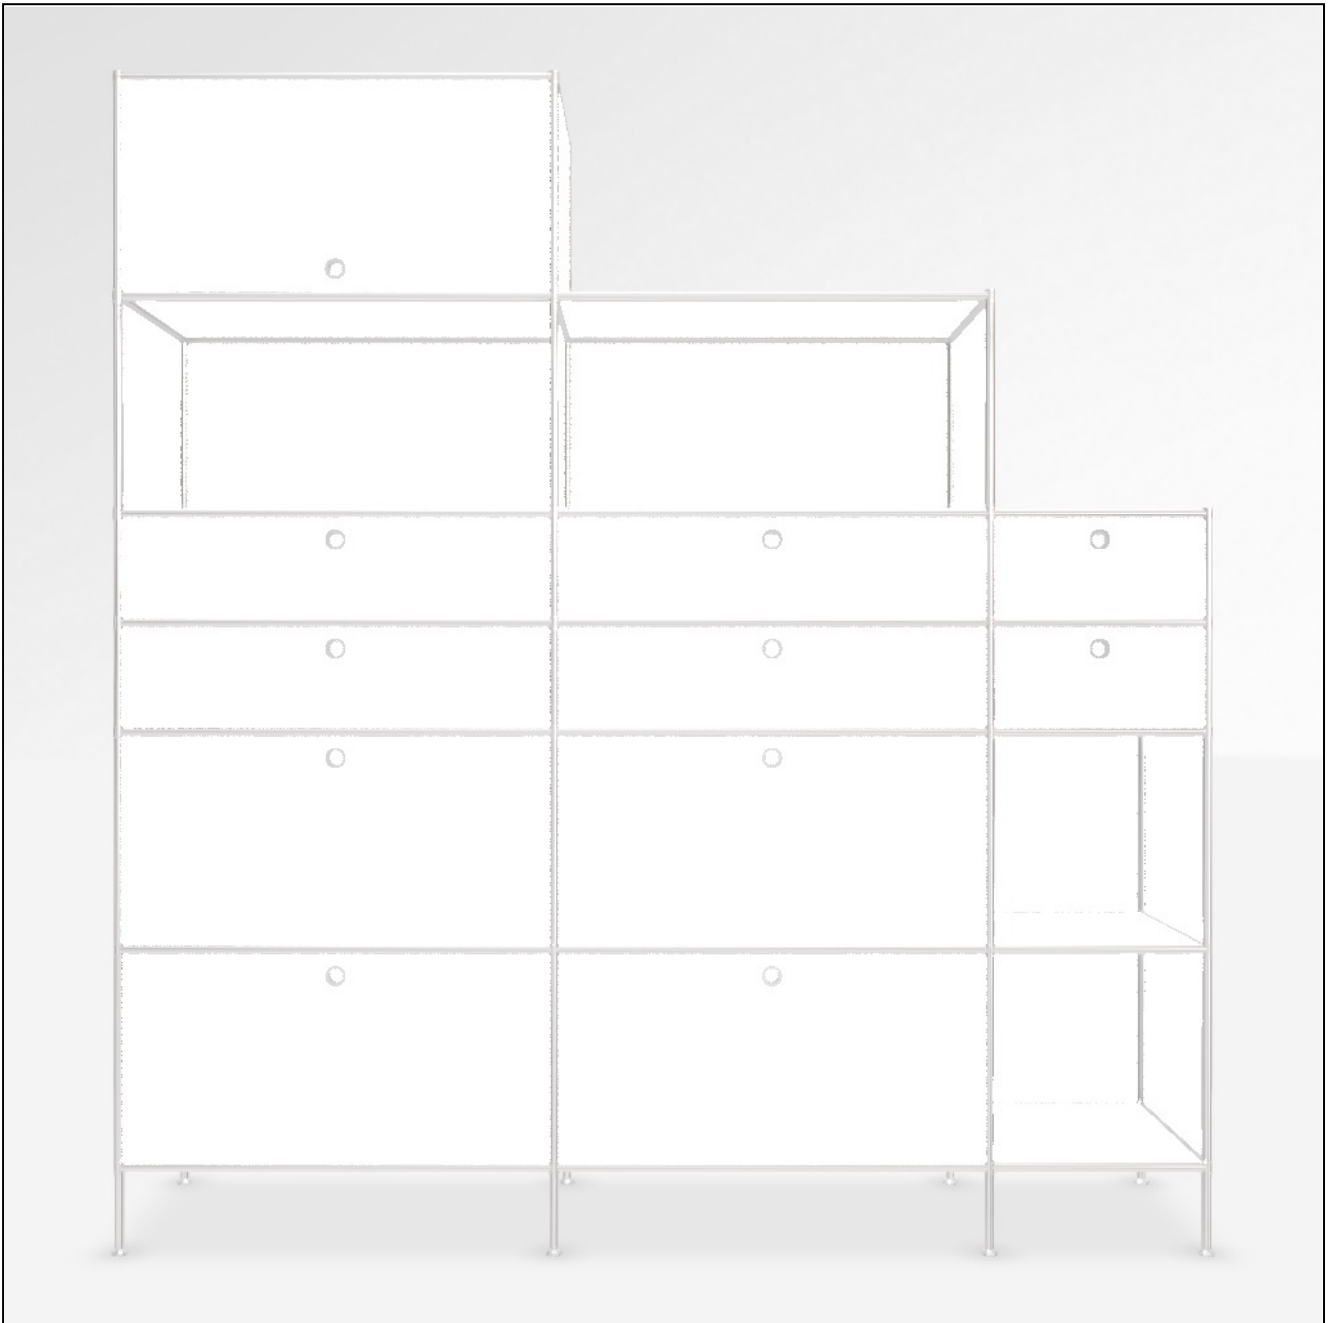

Angebot

DATUM: 14.03.2025

KONFIGURATIONS-ID: 175499

[Im Konfigurator öffnen](#)

#	SKU	BEZEICHNUNG	MENGE
1	A15008	Werkzeugset	1
2	A150072	Stellfüsse 15 cm, 2er-Set, chrom	4
3	A15001	Tiefenverbindung A 37.5cm, 2er-Set, chrom	7
4	A15003	Breitenverbindung 75 cm, 2er-Set, chrom	13
5	A15005	Senkrechte Verbindung 37.5 cm, 2er-Set, chrom	13
6	A15002	Tiefenverbindung M 37.5cm, Mittelteil, chrom	11
7	A15004	Breitenverbindung 37.5 cm, 2er-Set, chrom	5
8	A15006	Senkrechte Verbindung 18.75 cm, 2er-Set, chrom	8
9	A15068	Füllung 75 x 37.5 cm, schwarz	20
10	A151261	Gegenblech zu Montageseite 37.5 x 37.5 cm, schwarz	6
11	A150955	Einzelschubkasten 75 cm, schwarz, zerlegt	8
12	A15200	Montageseite 37.5 x 37.5 cm, schwarz, für Schublade	8
13	A15105	Schubladenfront 75 x 37.5 cm, schwarz	4
14	A15077	Füllung 75 x 18.75 cm, schwarz	4
15	A151281	Gegenblech zu Montageseite 37.5 x 18.75 cm, schwarz	4
16	A151271	Montageseite 37.5 x 18.75 cm, schwarz, für Schublade	12
17	A15114	Schubladenfront 75 x 18.75 cm, schwarz	4
18	A15010	Füllung 37.5 x 37.5 cm, schwarz	12
19	A15174	Gasfeder zu Klappe, 2er-Set	1
20	A151251	Montageseite 37.5 x 37.5 cm, schwarz, für Klappe	2
21	A15035	Klappe 75 x 37.5 cm, schwarz	1
22	A15018	Füllung 37.5 x 18.75 cm, schwarz	2
23	A150405	Einzelschubkasten 37.5 cm, schwarz, zerlegt	2

24	A15059	Schubladenfront 37.5 x 18.75 cm, schwarz	2
25	A15138	Wandwinkel, 2er-Set, chrom	2
MASSE: 190.4 x 204.2 x 40.4 cm (B x H x T)		GESAMT NETTO	3'826.80 EUR
GEWICHT: 199.78 kg		MWST.	19 %
		GESAMT BRUTTO	4'553.89 EUR

Konfiguration: Klappe oben # Offenes Fach, Offenes Fach # Schublade, Schublade, Schublade # Schublade, Schublade, Schublade # Schublade, Schublade, Offenes Fach # Schublade, Schublade, Offenes Fach