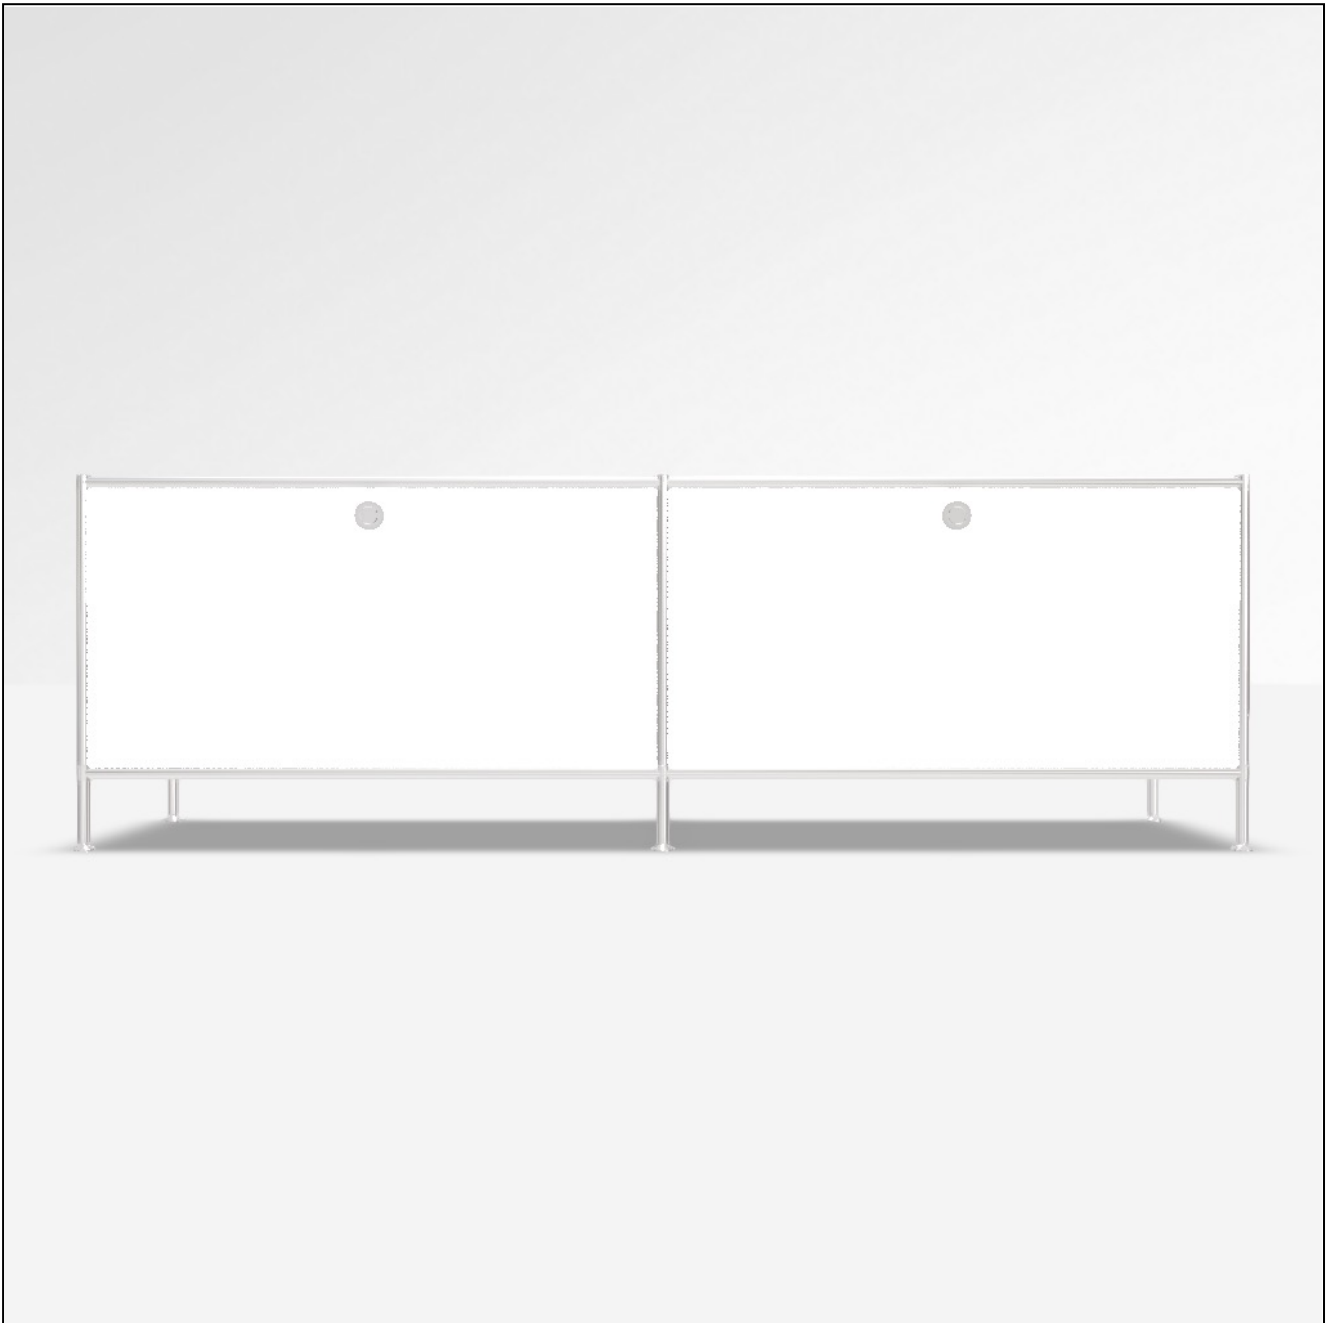

Angebot

DATUM: 14.03.2025
 KONFIGURATIONS-ID: 175713
[Im Konfigurator öffnen](#)

#	SKU	BEZEICHNUNG	MENGE
1	A15008	Werkzeugset	1
2	A150071	Stellfüsse 10 cm, 2er-Set, chrom	3
3	A15001	Tiefenverbindung A 37.5cm, 2er-Set, chrom	2
4	A15003	Breitenverbindung 75 cm, 2er-Set, chrom	4
5	A15005	Senkrechte Verbindung 37.5 cm, 2er-Set, chrom	3
6	A15002	Tiefenverbindung M 37.5cm, Mittelteil, chrom	2
7	A15069	Füllung 75 x 37.5 cm, weiss	6
8	A151262	Gegenblech zu Montageseite 37.5 x 37.5 cm, weiss	2
9	A151252	Montageseite 37.5 x 37.5 cm, weiss, für Klappe	4
10	A15036	Klappe 75 x 37.5 cm, weiss	2
11	A151361	Front-Griff ohne Schloss	2
MASSE: 152.9 x 49.2 x 40.4 cm (B x H x T) GEWICHT: 39.62 kg		GESAMT NETTO MWST. GESAMT BRUTTO	880.21 EUR 19 % 1'047.45 EUR

Konfiguration: Klappe unten, Klappe unten