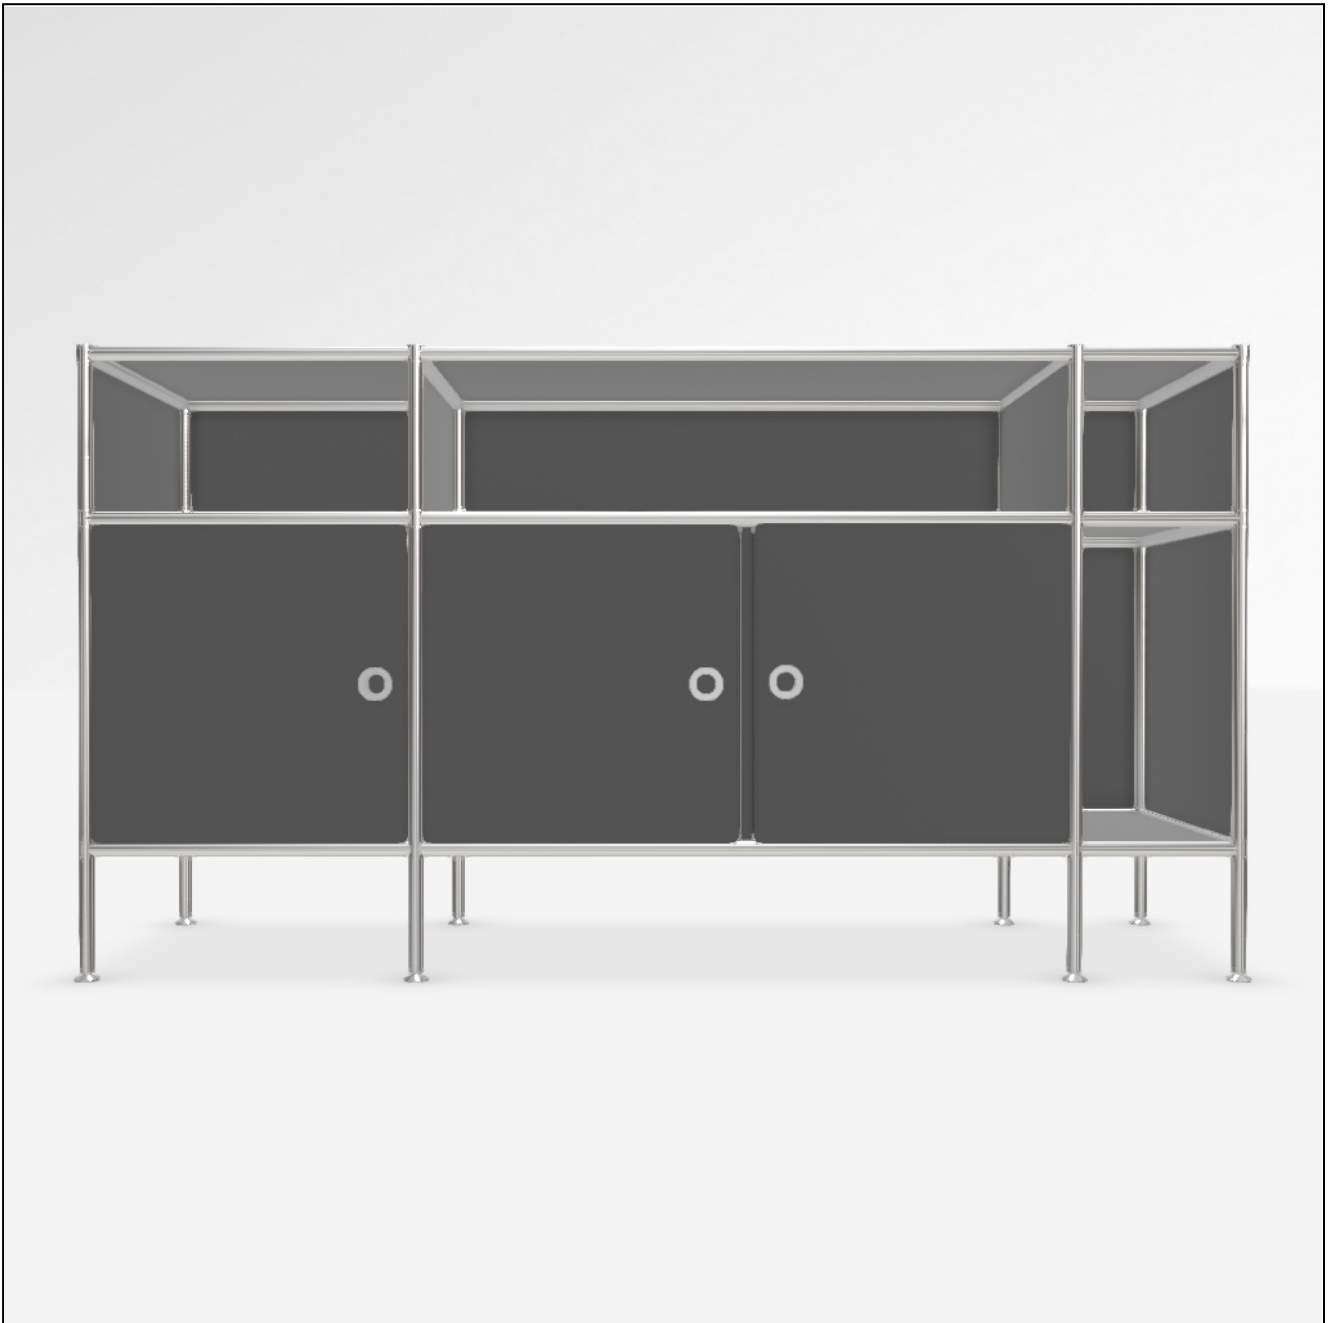

Angebot

DATUM: 14.03.2025
 KONFIGURATIONS-ID: 175718
[Im Konfigurator öffnen](#)

#	SKU	BEZEICHNUNG	MENGE
1	A15008	Werkzeugset	1
2	A15261	Kabeldurchlass-Dose 60 mm, schwarz	2
3	A150072	Stellfüsse 15 cm, 2er-Set, chrom	4
4	A15001	Tiefenverbindung A 37.5cm, 2er-Set, chrom	3
5	A15004	Breitenverbindung 37.5 cm, 2er-Set, chrom	3
6	A15005	Senkrechte Verbindung 37.5 cm, 2er-Set, chrom	4
7	A15002	Tiefenverbindung M 37.5cm, Mittelteil, chrom	6
8	A15003	Breitenverbindung 75 cm, 2er-Set, chrom	3
9	A150030	Breitenverbindung 18.75 cm, 2er-set, chrom	3
10	A15006	Senkrechte Verbindung 18.75 cm, 2er-Set, chrom	4
11	A15015	Füllung 37.5 x 37.5 cm, anthrazit	5
12	A151265	Gegenblech zu Montageseite 37.5 x 37.5 cm, anthrazit	3
13	A15205	Montageseite 37.5 x 37.5 cm, anthrazit, für Schwenktüre	3
14	A15240	Schwenktüre 37.5 x 37.5 cm, anthrazit	3
15	A15023	Füllung 37.5 x 18.75 cm, anthrazit	9
16	A15073	Füllung 75 x 37.5 cm, anthrazit	4
17	A15093	Anschlagleiste für Doppel-Schwenktüre, anthrazit	1
18	A15082	Füllung 75 x 18.75 cm, anthrazit	1
19	A15234	Füllung 18.75 x 18.75 cm, anthrazit	1
MASSE: 134.2 x 73.0 x 40.4 cm (B x H x T)		GESAMT NETTO	1'224.26 EUR
GEWICHT: 49.73 kg		MWST.	19 %
		GESAMT BRUTTO	1'456.87 EUR

Konfiguration: Offenes Fach, Offenes Fach, Offenes Fach # Tür, Tür, Offenes Fach