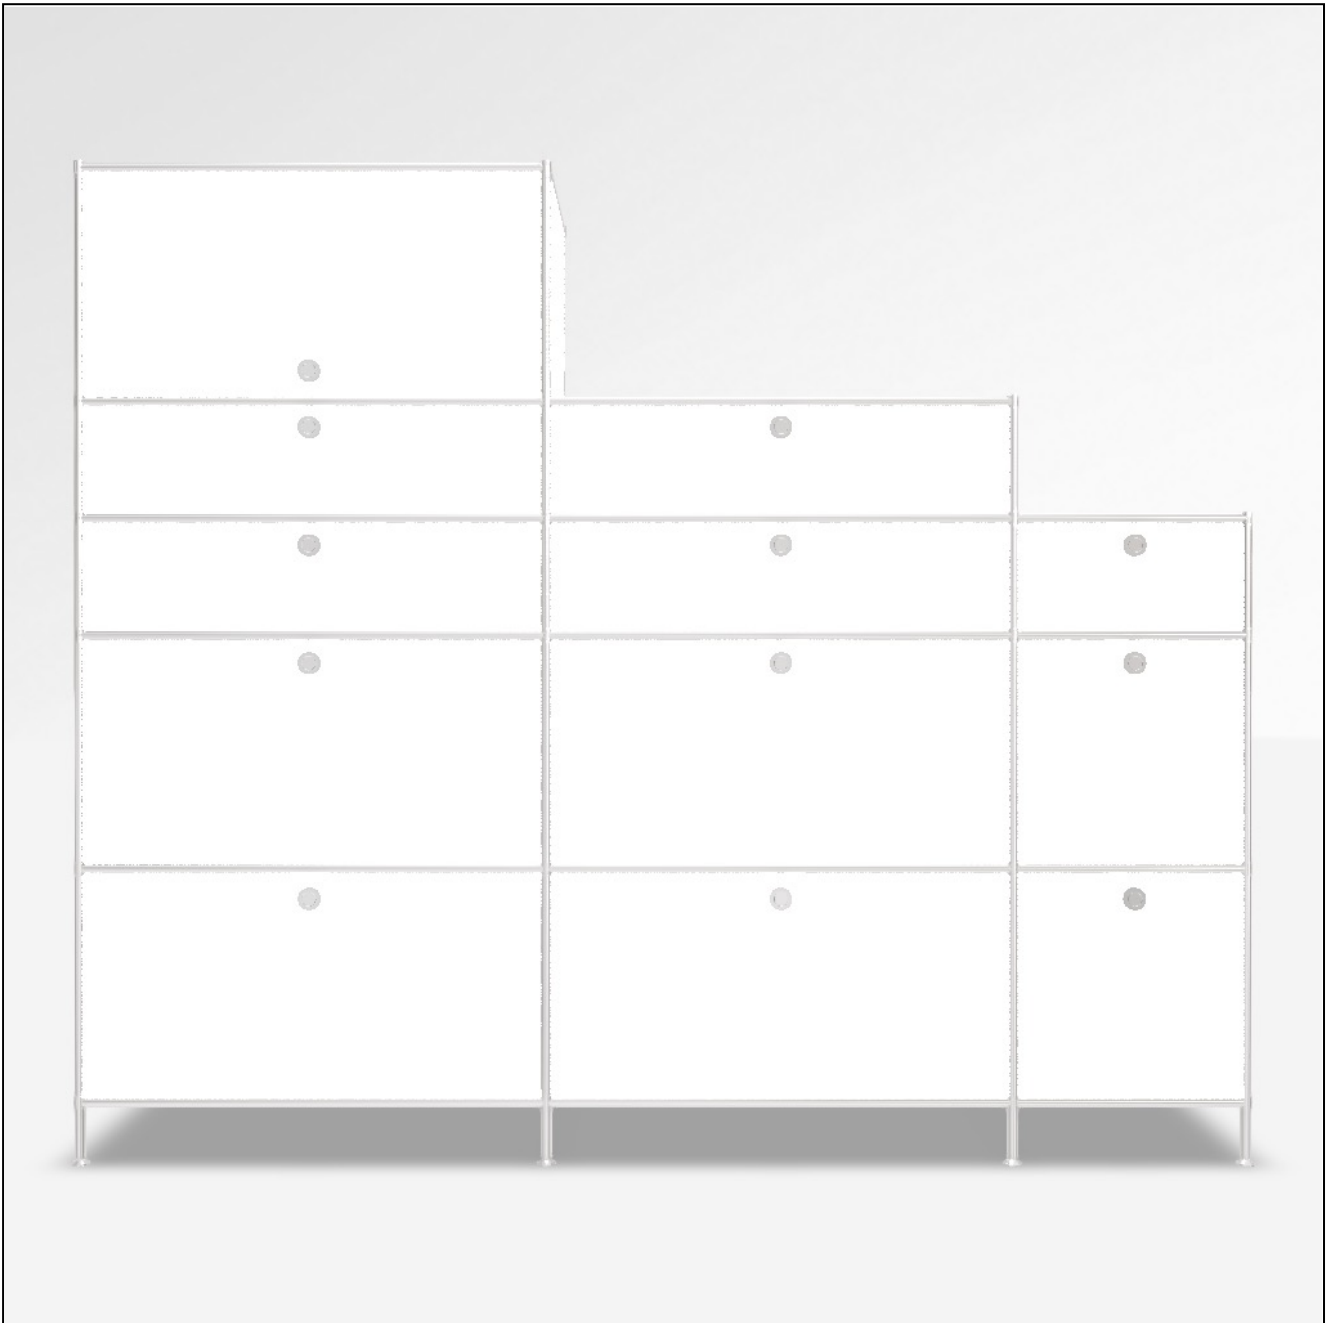

Angebot

DATUM: 13.03.2025

KONFIGURATIONS-ID: 176241

[Im Konfigurator öffnen](#)

#	SKU	BEZEICHNUNG	MENGE
1	A15008	Werkzeugset	1
2	A150071	Stellfüsse 10 cm, 2er-Set, chrom	4
3	A15001	Tiefenverbindung A 37.5cm, 2er-Set, chrom	6
4	A15003	Breitenverbindung 75 cm, 2er-Set, chrom	11
5	A15005	Senkrechte Verbindung 37.5 cm, 2er-Set, chrom	10
6	A15002	Tiefenverbindung M 37.5cm, Mittelteil, chrom	9
7	A15004	Breitenverbindung 37.5 cm, 2er-Set, chrom	4
8	A15006	Senkrechte Verbindung 18.75 cm, 2er-Set, chrom	7
9	A150735	Füllung 75 x 37.5 cm, taupe	16
10	A1512656	Gegenblech zu Montageseite 37.5 x 37.5 cm, taupe	6
11	A150955	Einzelschubkasten 75 cm, schwarz, zerlegt	8
12	A15200	Montageseite 37.5 x 37.5 cm, schwarz, für Schublade	12
13	A151106	Schubladenfront 75 x 37.5 cm, taupe	4
14	A151361	Front-Griff ohne Schloss	12
15	A150826	Füllung 75 x 18.75 cm, taupe	4
16	A1512856	Gegenblech zu Montageseite 37.5 x 18.75 cm, taupe	4
17	A151271	Montageseite 37.5 x 18.75 cm, schwarz, für Schublade	10
18	A151196	Schubladenfront 75 x 18.75 cm, taupe	4
19	A15174	Gasfeder zu Klappe, 2er-Set	1
20	A1512556	Montageseite 37.5 x 37.5 cm, taupe, für Klappe	2
21	A150396	Klappe 75 x 37.5 cm, taupe	1
22	A150156	Füllung 37.5 x 37.5 cm, taupe	6
23	A150405	Einzelschubkasten 37.5 cm, schwarz, zerlegt	3

24	A150556	Schubladenfront 37.5 x 37.5 cm, taupe	2
25	A150236	Füllung 37.5 x 18.75 cm, taupe	1
26	A150646	Schubladenfront 37.5 x 18.75 cm, taupe	1
MASSE: 190.4 x 161.7 x 40.4 cm (B x H x T)		GESAMT NETTO	3'856.60 EUR
GEWICHT: 190.87 kg		MWST.	19 %
		GESAMT BRUTTO	4'589.35 EUR

Konfiguration: Klappe oben # Schublade, Schublade # Schublade, Schublade, Schublade # Schublade, Schublade, Schublade # Schublade, Schublade, Schublade