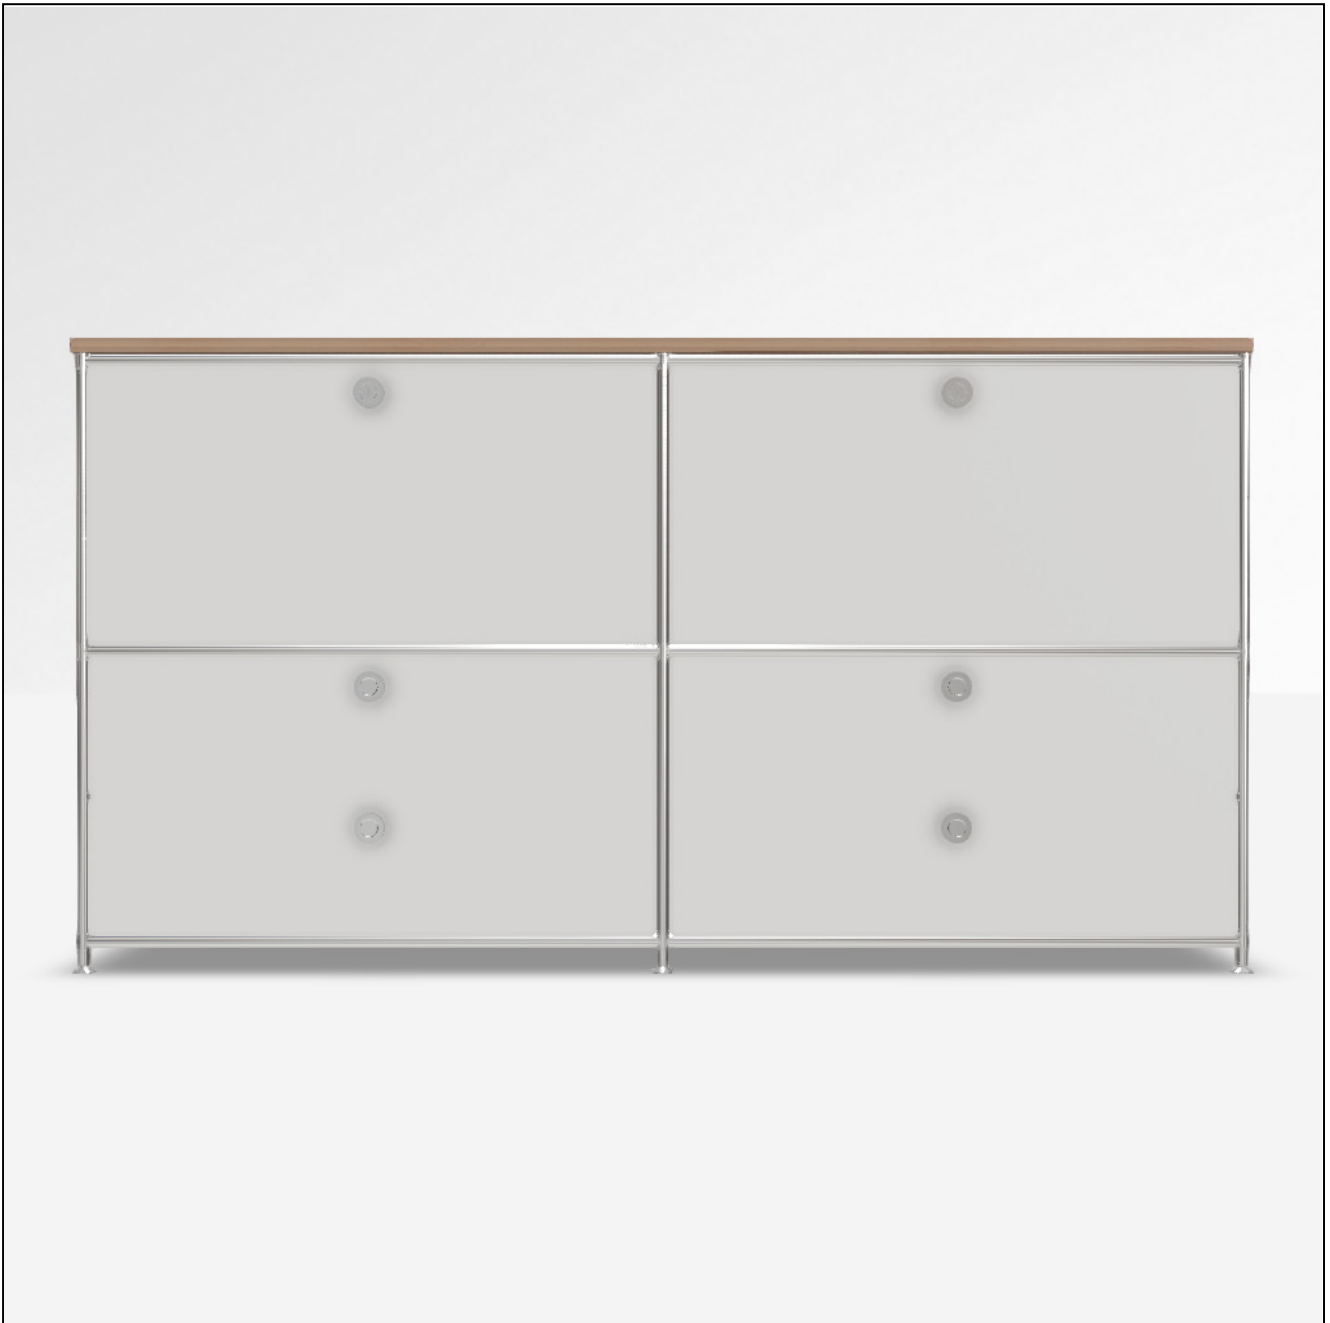

# Angebot

DATUM: 13.03.2025  
 KONFIGURATIONS-ID: 176333  
[Im Konfigurator öffnen](#)

#	SKU	BEZEICHNUNG	MENGE
1	A15008	Werkzeugset	1
2	A15007	Stellfüsse 4 cm, 2er-Set, chrom	3
3	A15001	Tiefenverbindung A 37.5cm, 2er-Set, chrom	3
4	A15003	Breitenverbindung 75 cm, 2er-Set, chrom	6
5	A15005	Senkrechte Verbindung 37.5 cm, 2er-Set, chrom	6
6	A15002	Tiefenverbindung M 37.5cm, Mittelteil, chrom	3
7	A15069	Füllung 75 x 37.5 cm, weiss	8
8	A151262	Gegenblech zu Montageseite 37.5 x 37.5 cm, weiss	4
9	A15097	Doppelfront 75 x 37.5 cm, weiss	2
10	A150956	Einzelschubkasten 75 cm, weiss, zerlegt	6
11	A15200	Montageseite 37.5 x 37.5 cm, schwarz, für Schublade	8
12	A151361	Front-Griff ohne Schloss	4
13	A15106	Schubladenfront 75 x 37.5 cm, weiss	2
14	A151363	Front-Griff mit Schloss, Einheitsschlüssel	2
15	A15129	Hängeregistratur-Einsatz, 37.5 cm, chrom	2
16	A15130	Verbindung für Doppel-Hängeregistratur	1
17	A160100	Holz-Abdeckplatte 150 cm, Eiche massiv	1
<b>MASSE: 152.9 x 82.7 x 40.4 cm (B x H x T)</b> <b>GEWICHT: 104.72 kg</b>		<b>GESAMT NETTO</b> <b>MWST.</b> <b>GESAMT BRUTTO</b>	<b>2'161.87 EUR</b> <b>19 %</b> <b>2'572.63 EUR</b>

Konfiguration: Schublade, Hängeregister # Doppelschublade, Doppelschublade