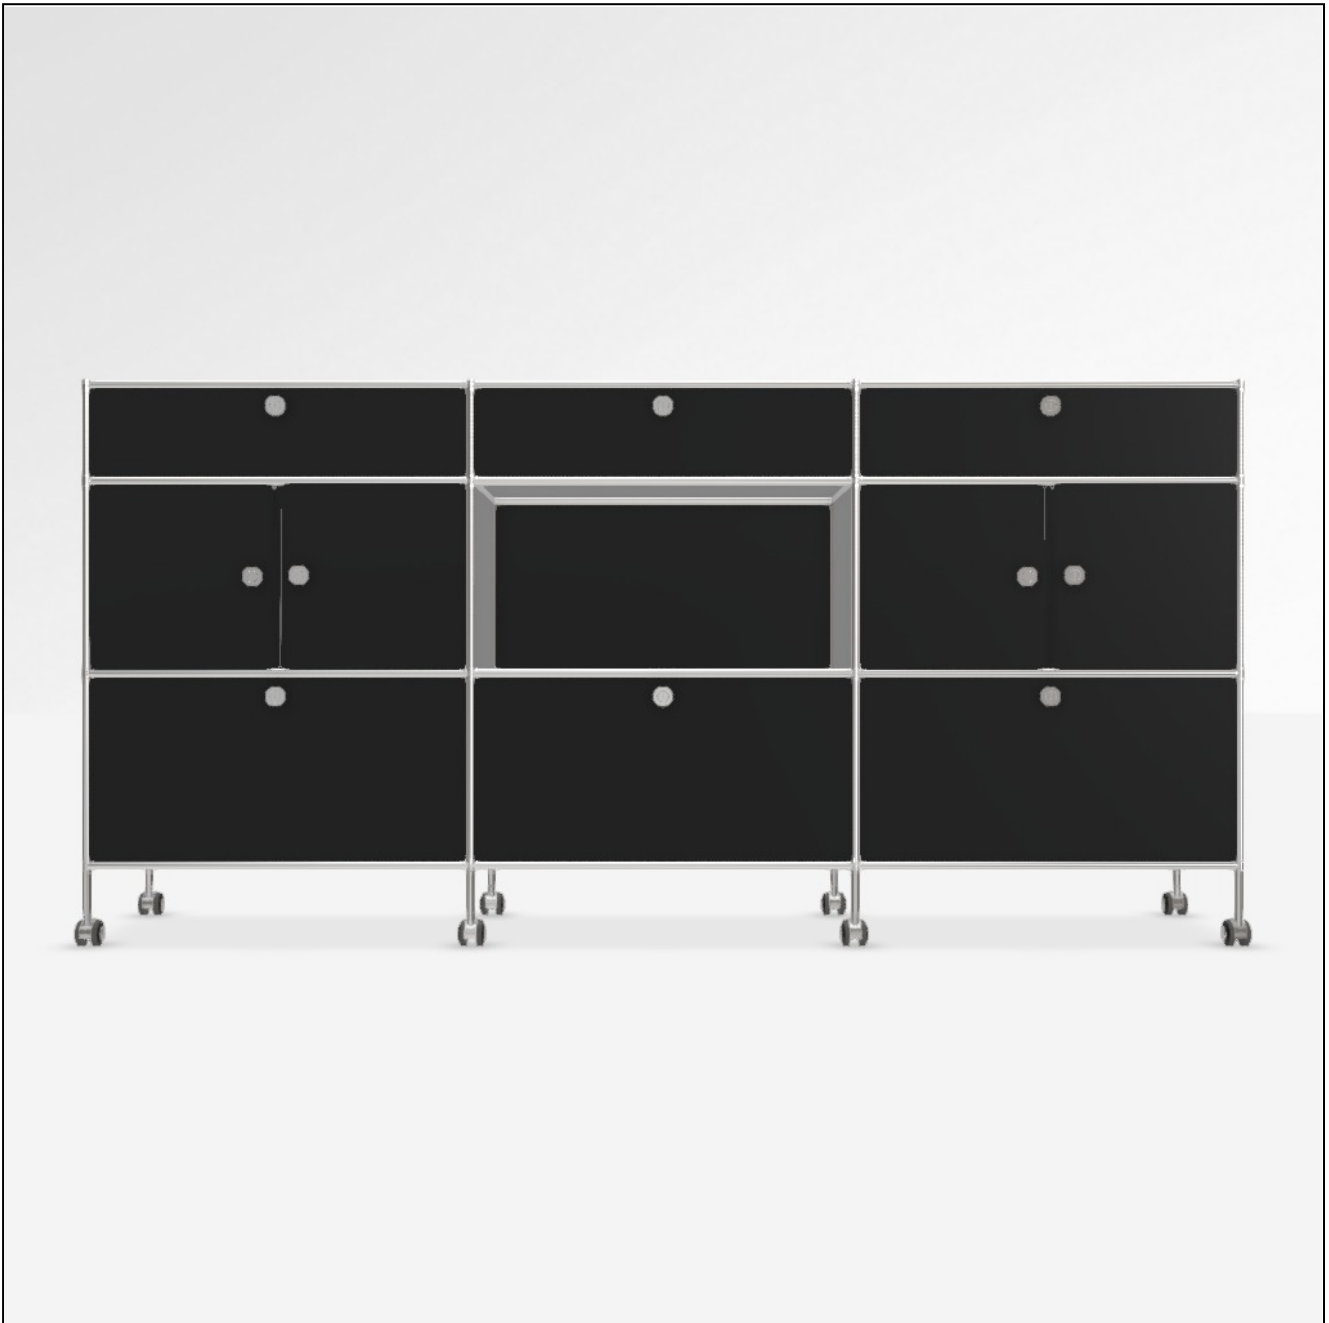

24	A151281	Gegenblech zu Montageseite 37.5 x 18.75 cm, schwarz	2
25	A151271	Montageseite 37.5 x 18.75 cm, schwarz, für Schublade	6
26	A15114	Schubladenfront 75 x 18.75 cm, schwarz	3
27	A15282	Montageseite 37.5 x 37.5 cm, schwarz, für Profi-Schublade	2
28	A15192	Steckbarer Hängerahmen 75 cm, für Schubkasten	1
29	A15276	Schubkasten Profi 75 cm, schwarz, inkl. Schienenpaar	1
30	A15281	Frontset schwarz, für Profi-SK, 37.5 cm Front	1
MASSE: 230.1 x 111.5 x 42.6 cm (B x H x T)		GESAMT NETTO	3'599.05 EUR
GEWICHT: 175.29 kg		MWST.	19 %
		GESAMT BRUTTO	4'282.87 EUR

Konfiguration: Schublade, Schublade, Schublade # Tür, Offenes Fach, Tür # Hängeregister, Schublade, Hängeregister