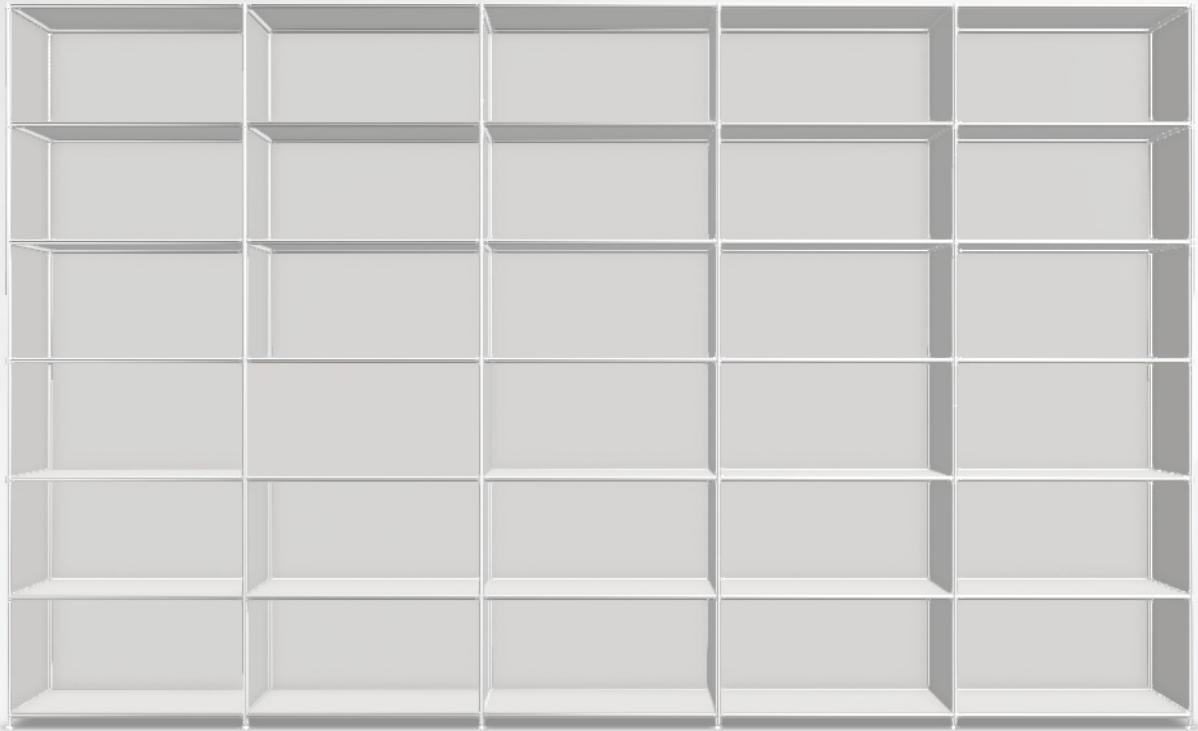

# Angebot

DATUM: 14.03.2025

KONFIGURATIONS-ID: 176776

[Im Konfigurator öffnen](#)

#	SKU	BEZEICHNUNG	MENGE
1	A15008	Werkzeugset	1
2	A15007	Stellfüsse 4 cm, 2er-Set, chrom	6
3	A15001	Tiefenverbindung A 37.5cm, 2er-Set, chrom	7
4	A15003	Breitenverbindung 75 cm, 2er-Set, chrom	35
5	A15005	Senkrechte Verbindung 37.5 cm, 2er-Set, chrom	36
6	A15002	Tiefenverbindung M 37.5cm, Mittelteil, chrom	28
7	A15069	Füllung 75 x 37.5 cm, weiss	66
8	A15011	Füllung 37.5 x 37.5 cm, weiss	36
9	A15138	Wandwinkel, 2er-Set, chrom	2
<b>MASSE: 377.9 x 230.7 x 40.4 cm (B x H x T)</b>		<b>GESAMT NETTO</b>	<b>4'110.72 EUR</b>
<b>GEWICHT: 239.76 kg</b>		<b>MWST.</b>	<b>19 %</b>
		<b>GESAMT BRUTTO</b>	<b>4'891.76 EUR</b>

Konfiguration: Offenes Fach, Offenes Fach, Offenes Fach, Offenes Fach, Offenes Fach # Offenes Fach, Offenes Fach, Offenes Fach, Offenes Fach, Offenes Fach # Offenes Fach,  
Offenes Fach, Offenes Fach, Offenes Fach, Offenes Fach # Offenes Fach, Füllung, Offenes Fach, Offenes Fach, Offenes Fach # Offenes Fach, Offenes Fach, Offenes Fach,  
Offenes Fach, Offenes Fach # Offenes Fach, Offenes Fach, Offenes Fach, Offenes Fach, Offenes Fach