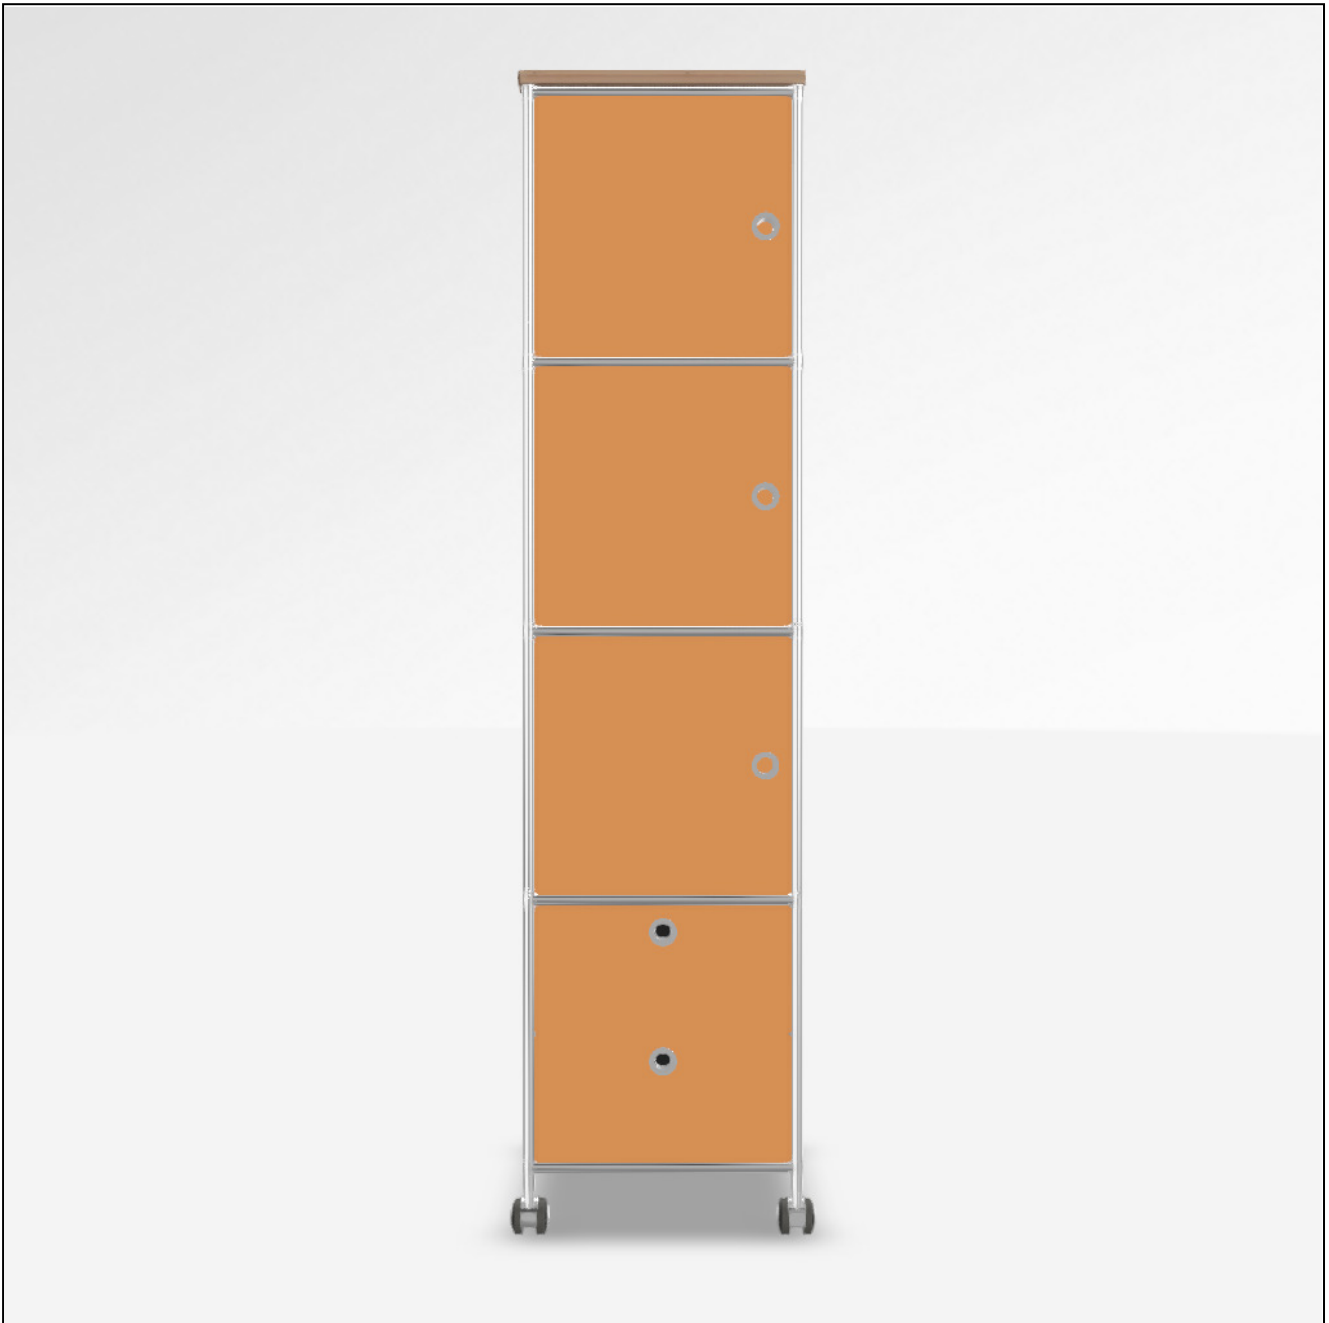

Angebot

DATUM: 13.03.2025
 KONFIGURATIONS-ID: 176845
[Im Konfigurator öffnen](#)

#	SKU	BEZEICHNUNG	MENGE
1	A15008	Werkzeugset	1
2	A15007	Stellfüsse 4 cm, 2er-Set, chrom	2
3	A15170	Rollen weich, 2er-Set, schwarz/grau/chrom, für Hartböden	2
4	A15001	Tiefenverbindung A 37.5cm, 2er-Set, chrom	5
5	A15004	Breitenverbindung 37.5 cm, 2er-Set, chrom	5
6	A15005	Senkrechte Verbindung 37.5 cm, 2er-Set, chrom	8
7	A150161	Füllung 37.5 x 37.5 cm, pastellgelb	11
8	A1512661	Gegenblech zu Montageseite 37.5 x 37.5 cm, pastellgelb	5
9	A150471	Doppelfront 37.5 x 37.5 cm, pastellgelb	1
10	A150405	Einzelschubkasten 37.5 cm, schwarz, zerlegt	2
11	A15200	Montageseite 37.5 x 37.5 cm, schwarz, für Schublade	2
12	A152061	Montageseite 37.5 x 37.5 cm, pastellgelb, für Schwenktüre	3
13	A152411	Schwenktüre 37.5 x 37.5 cm, pastellgelb	3
14	A160110	Holz-Abdeckplatte 37.5 cm, Eiche massiv	1
MASSE: 42.6 x 163.7 x 42.6 cm (B x H x T)		GESAMT NETTO	1'183.34 EUR
GEWICHT: 53.37 kg		MWST.	19 %
		GESAMT BRUTTO	1'408.17 EUR

Konfiguration: Tür # Tür # Tür # Doppelschublade