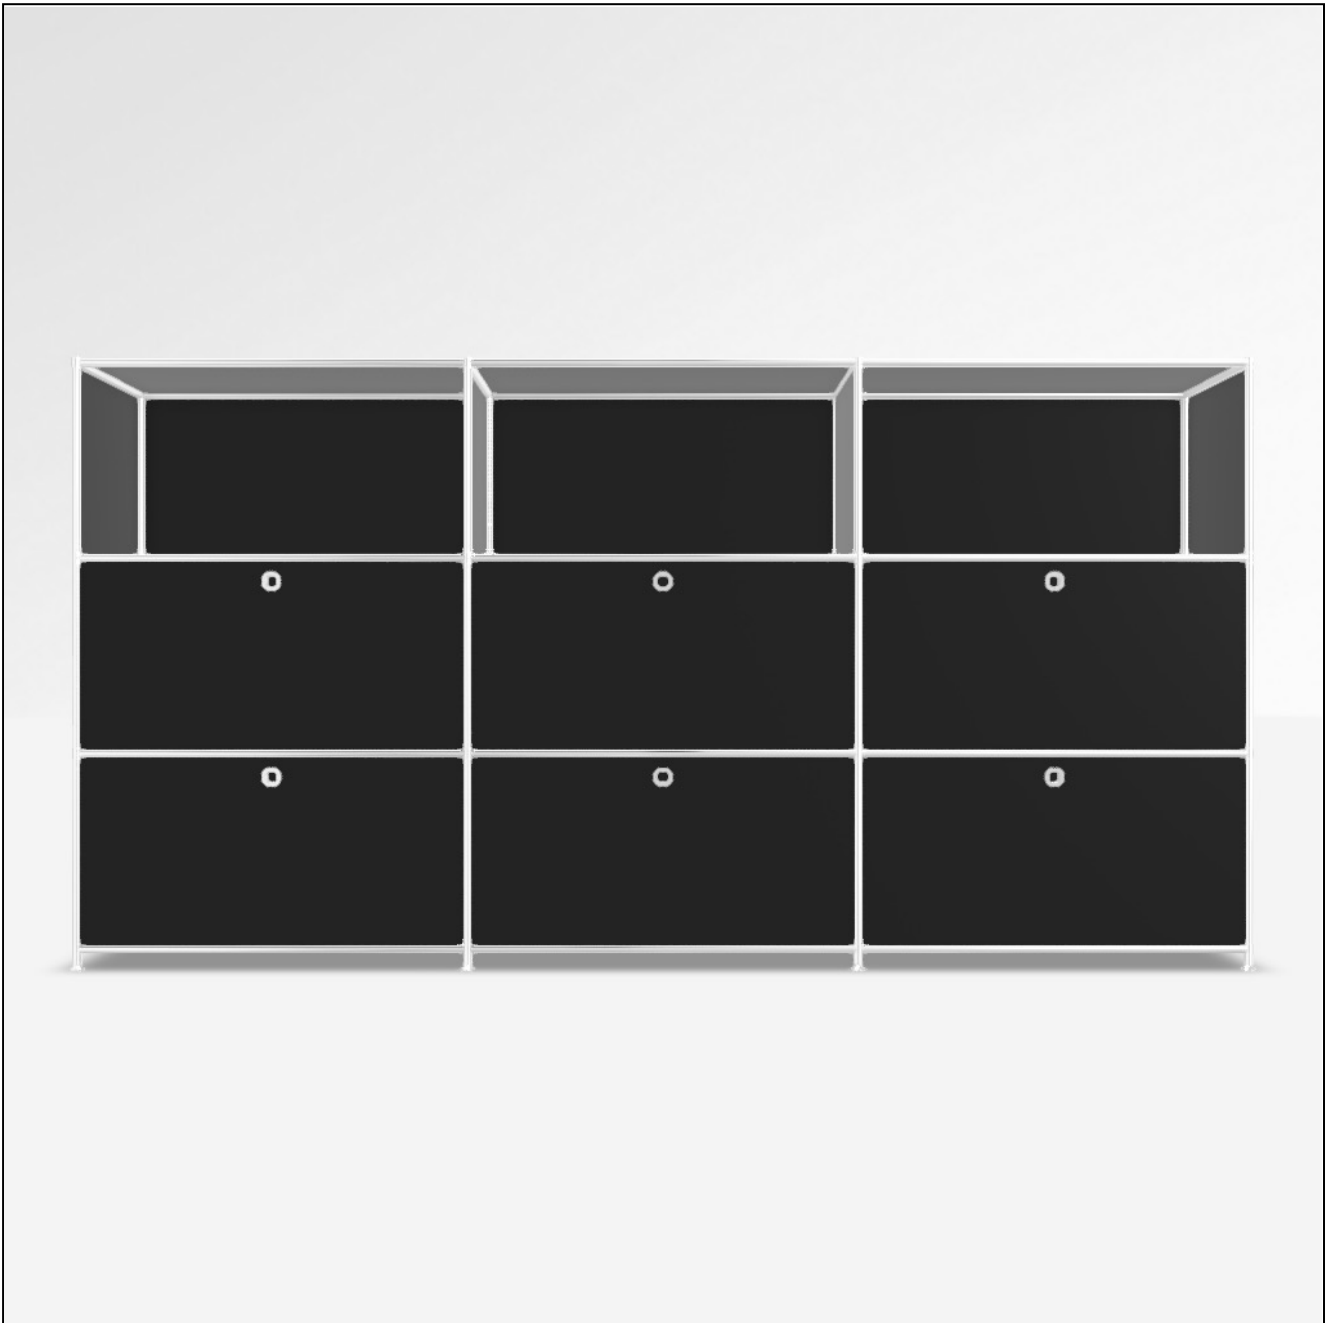

# Angebot

DATUM: 12.03.2025

KONFIGURATIONS-ID: 176848

[Im Konfigurator öffnen](#)

#	SKU	BEZEICHNUNG	MENGE
1	A15008	Werkzeugset	1
2	A15007	Stellfüsse 4 cm, 2er-Set, chrom	4
3	A15001	Tiefenverbindung A 37.5cm, 2er-Set, chrom	4
4	A15003	Breitenverbindung 75 cm, 2er-Set, chrom	12
5	A15005	Senkrechte Verbindung 37.5 cm, 2er-Set, chrom	12
6	A15002	Tiefenverbindung M 37.5cm, Mittelteil, chrom	8
7	A15068	Füllung 75 x 37.5 cm, schwarz	21
8	A151261	Gegenblech zu Montageseite 37.5 x 37.5 cm, schwarz	4
9	A150955	Einzelschubkasten 75 cm, schwarz, zerlegt	3
10	A15200	Montageseite 37.5 x 37.5 cm, schwarz, für Schublade	6
11	A15105	Schubladenfront 75 x 37.5 cm, schwarz	3
12	A151251	Montageseite 37.5 x 37.5 cm, schwarz, für Klappe	6
13	A15035	Klappe 75 x 37.5 cm, schwarz	3
14	A15010	Füllung 37.5 x 37.5 cm, schwarz	4
<b>MASSE: 227.9 x 118.2 x 40.4 cm (B x H x T)</b>		<b>GESAMT NETTO</b>	<b>2'551.52 EUR</b>
<b>GEWICHT: 133.54 kg</b>		<b>MWST.</b>	<b>19 %</b>
		<b>GESAMT BRUTTO</b>	<b>3'036.31 EUR</b>

Konfiguration: Offenes Fach, Offenes Fach, Offenes Fach # Klappe unten, Klappe unten, Klappe unten # Schublade, Schublade, Schublade