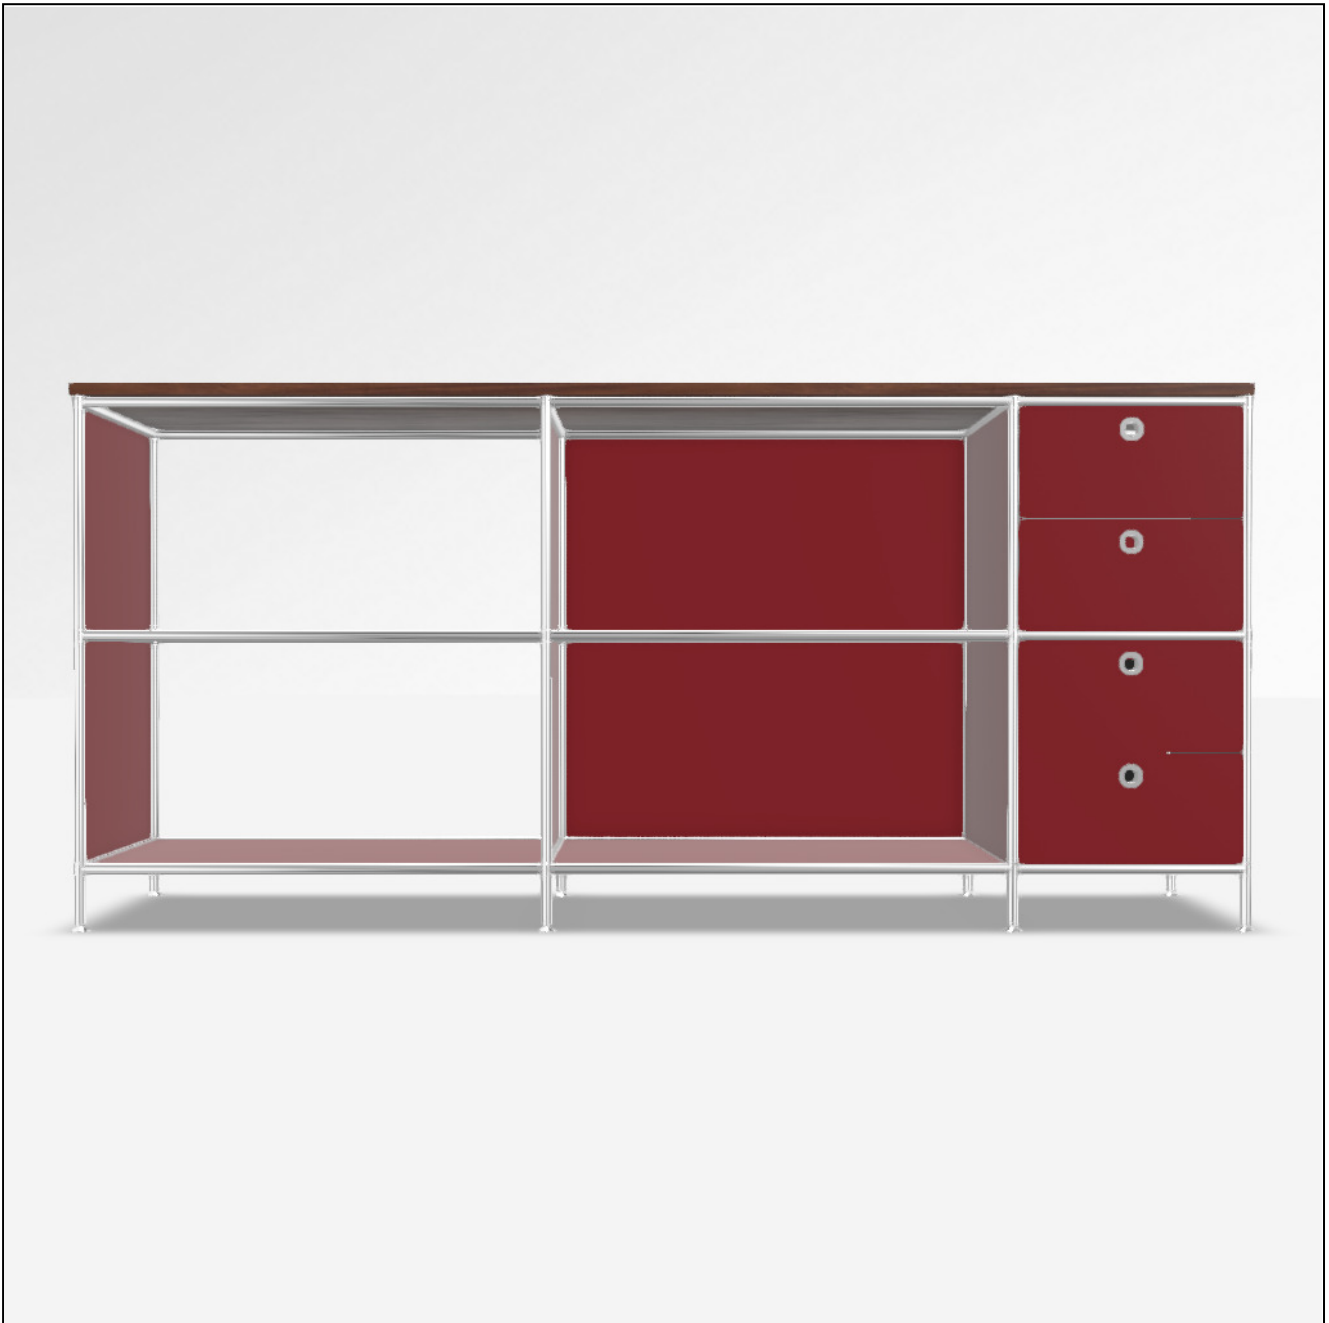

Angebot

DATUM: 14.03.2025
 KONFIGURATIONS-ID: 176890
[Im Konfigurator öffnen](#)

#	SKU	BEZEICHNUNG	MENGE
1	A15008	Werkzeugset	1
2	A150071	Stellfüsse 10 cm, 2er-Set, chrom	4
3	A15001	Tiefenverbindung A 37.5cm, 2er-Set, chrom	3
4	A15003	Breitenverbindung 75 cm, 2er-Set, chrom	6
5	A15005	Senkrechte Verbindung 37.5 cm, 2er-Set, chrom	8
6	A15002	Tiefenverbindung M 37.5cm, Mittelteil, chrom	6
7	A15004	Breitenverbindung 37.5 cm, 2er-Set, chrom	3
8	A150157	Füllung 37.5 x 37.5 cm, rubinrot	8
9	A15075	Füllung 75 x 37.5 cm, rubinrot	6
10	A1512657	Gegenblech zu Montageseite 37.5 x 37.5 cm, rubinrot	4
11	A150467	Doppelfront 37.5 x 37.5 cm, rubinrot	2
12	A150405	Einzelschubkasten 37.5 cm, schwarz, zerlegt	4
13	A15200	Montageseite 37.5 x 37.5 cm, schwarz, für Schublade	4
14	A160105	Holz-Abdeckplatte 187.5 cm, Nussbaum massiv	1
MASSE: 190.4 x 88.7 x 40.4 cm (B x H x T)		GESAMT NETTO	1'846.90 EUR
GEWICHT: 77.44 kg		MWST.	19 %
		GESAMT BRUTTO	2'197.81 EUR

Konfiguration: Personalisiertes Fach, Offenes Fach, Doppelschublade # Personalisiertes Fach, Offenes Fach, Doppelschublade