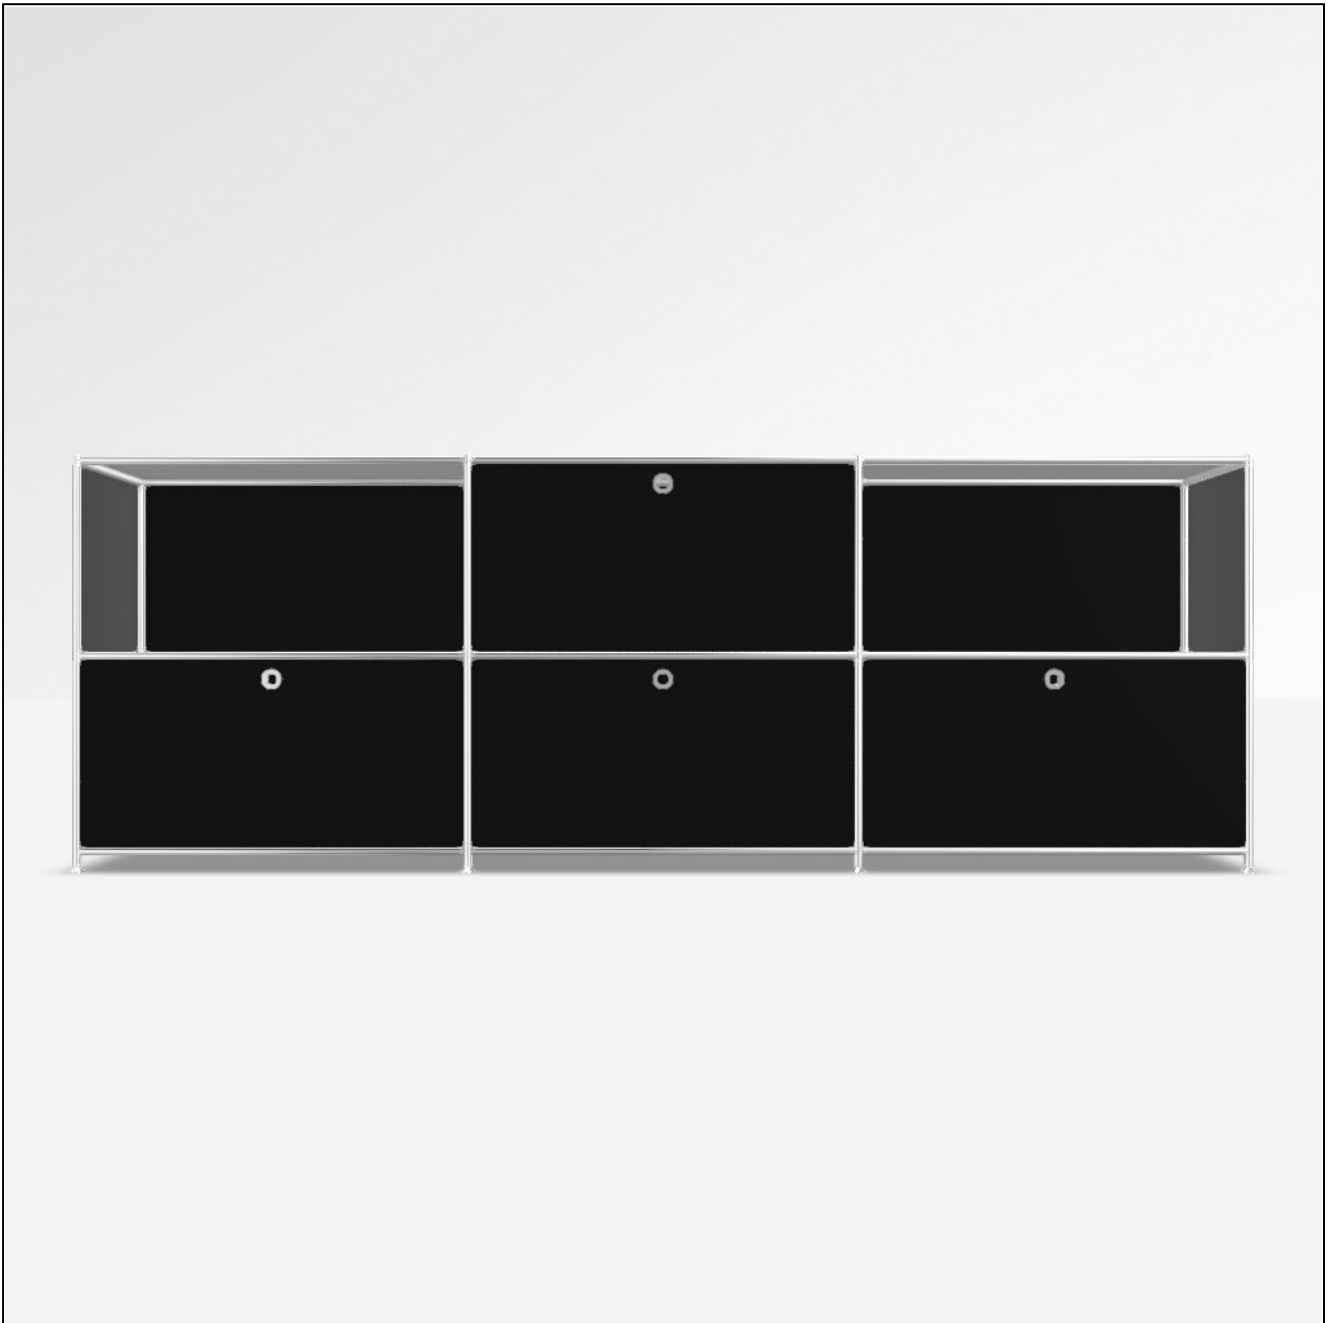

# Angebot

DATUM: 14.03.2025  
 KONFIGURATIONS-ID: 179694  
[Im Konfigurator öffnen](#)

#	SKU	BEZEICHNUNG	MENGE
1	A15008	Werkzeugset	1
2	A15007	Stellfüsse 4 cm, 2er-Set, chrom	4
3	A15001	Tiefenverbindung A 37.5cm, 2er-Set, chrom	3
4	A15003	Breitenverbindung 75 cm, 2er-Set, chrom	9
5	A15005	Senkrechte Verbindung 37.5 cm, 2er-Set, chrom	8
6	A15002	Tiefenverbindung M 37.5cm, Mittelteil, chrom	6
7	A15068	Füllung 75 x 37.5 cm, schwarz	15
8	A151261	Gegenblech zu Montageseite 37.5 x 37.5 cm, schwarz	4
9	A151251	Montageseite 37.5 x 37.5 cm, schwarz, für Klappe	8
10	A15035	Klappe 75 x 37.5 cm, schwarz	4
11	A15010	Füllung 37.5 x 37.5 cm, schwarz	2
<b>MASSE: 227.9 x 80.7 x 40.4 cm (B x H x T)</b>		<b>GESAMT NETTO</b>	<b>1'773.43 EUR</b>
<b>GEWICHT: 87.06 kg</b>		<b>MWST.</b>	<b>19 %</b>
		<b>GESAMT BRUTTO</b>	<b>2'110.38 EUR</b>

Konfiguration: Offenes Fach, Klappe unten, Offenes Fach # Klappe unten, Klappe unten, Klappe unten