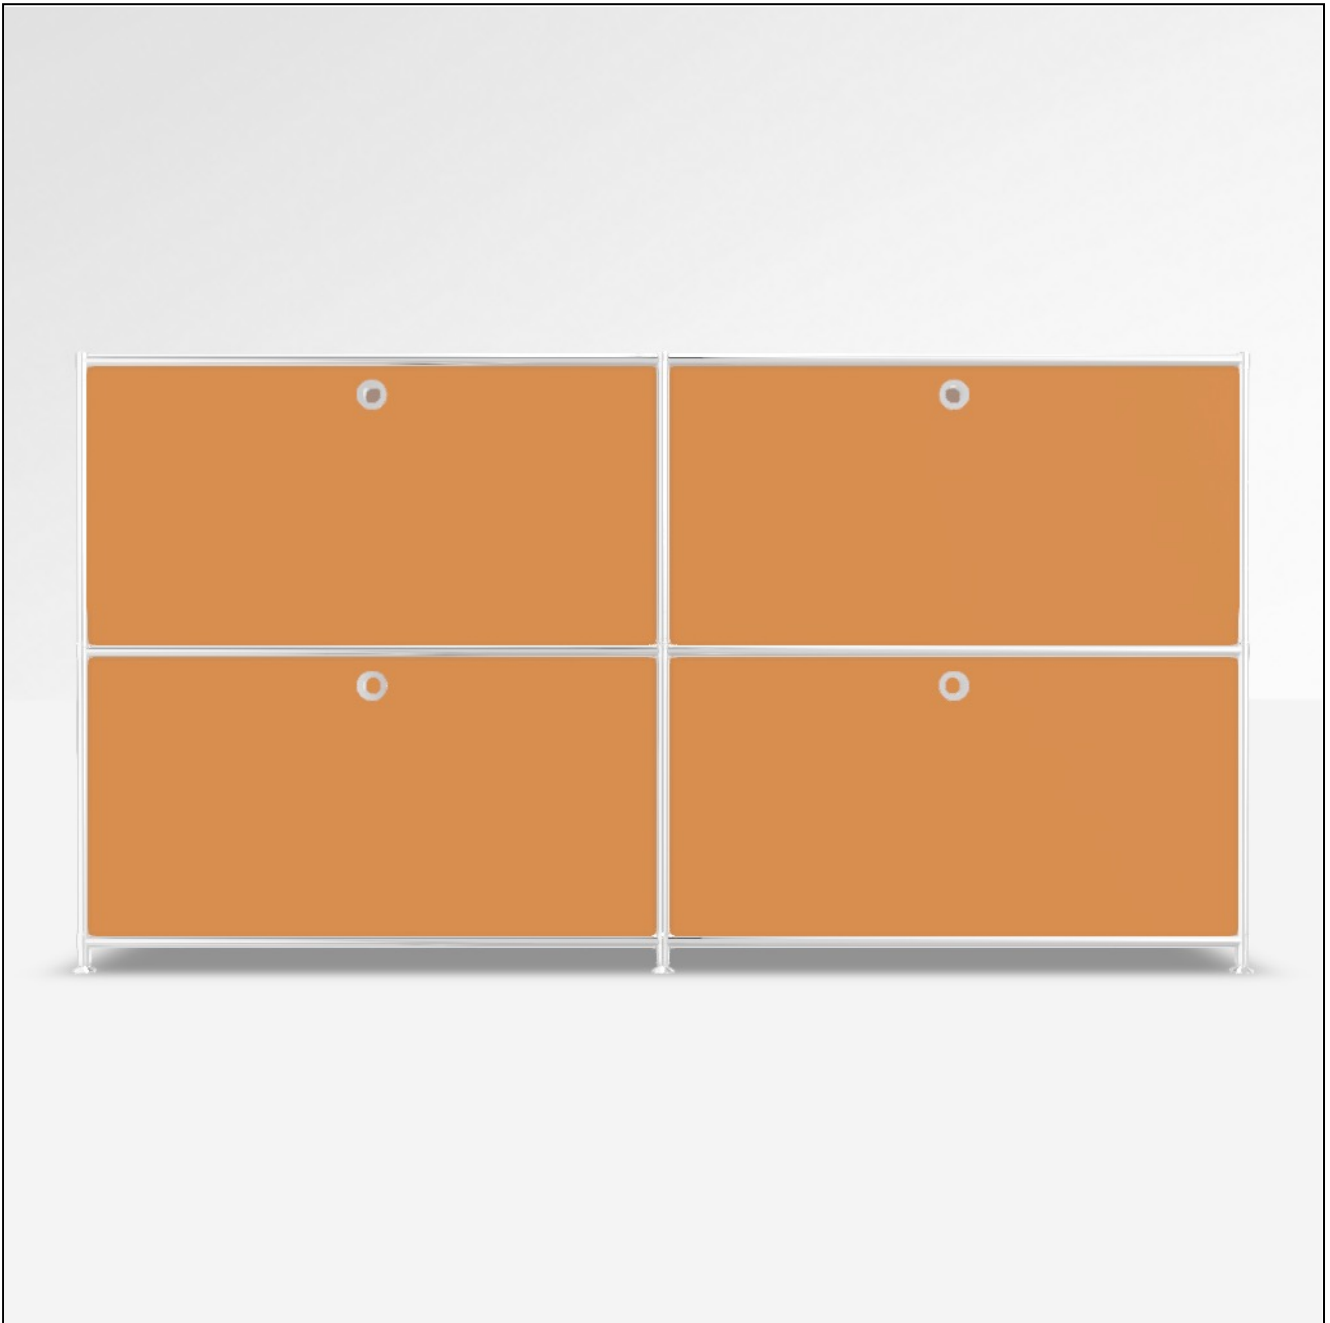

# Angebot

DATUM: 14.03.2025

KONFIGURATIONS-ID: 179873

[Im Konfigurator öffnen](#)

#	SKU	BEZEICHNUNG	MENGE
1	A15008	Werkzeugset	1
2	A15007	Stellfüsse 4 cm, 2er-Set, chrom	3
3	A15001	Tiefenverbindung A 37.5cm, 2er-Set, chrom	3
4	A15003	Breitenverbindung 75 cm, 2er-Set, chrom	6
5	A15005	Senkrechte Verbindung 37.5 cm, 2er-Set, chrom	6
6	A15002	Tiefenverbindung M 37.5cm, Mittelteil, chrom	3
7	A150763	Füllung 75 x 37.5 cm, pastellgelb	10
8	A1512661	Gegenblech zu Montageseite 37.5 x 37.5 cm, pastellgelb	4
9	A1512561	Montageseite 37.5 x 37.5 cm, pastellgelb, für Klappe	8
10	A150401	Klappe 75 x 37.5 cm, pastellgelb	4
<b>MASSE: 152.9 x 80.7 x 40.4 cm (B x H x T)</b>		<b>GESAMT NETTO</b>	<b>1'473.06 EUR</b>
<b>GEWICHT: 69.66 kg</b>		<b>MWST.</b>	<b>19 %</b>
		<b>GESAMT BRUTTO</b>	<b>1'752.94 EUR</b>

Konfiguration: Klappe unten, Klappe unten # Klappe unten, Klappe unten