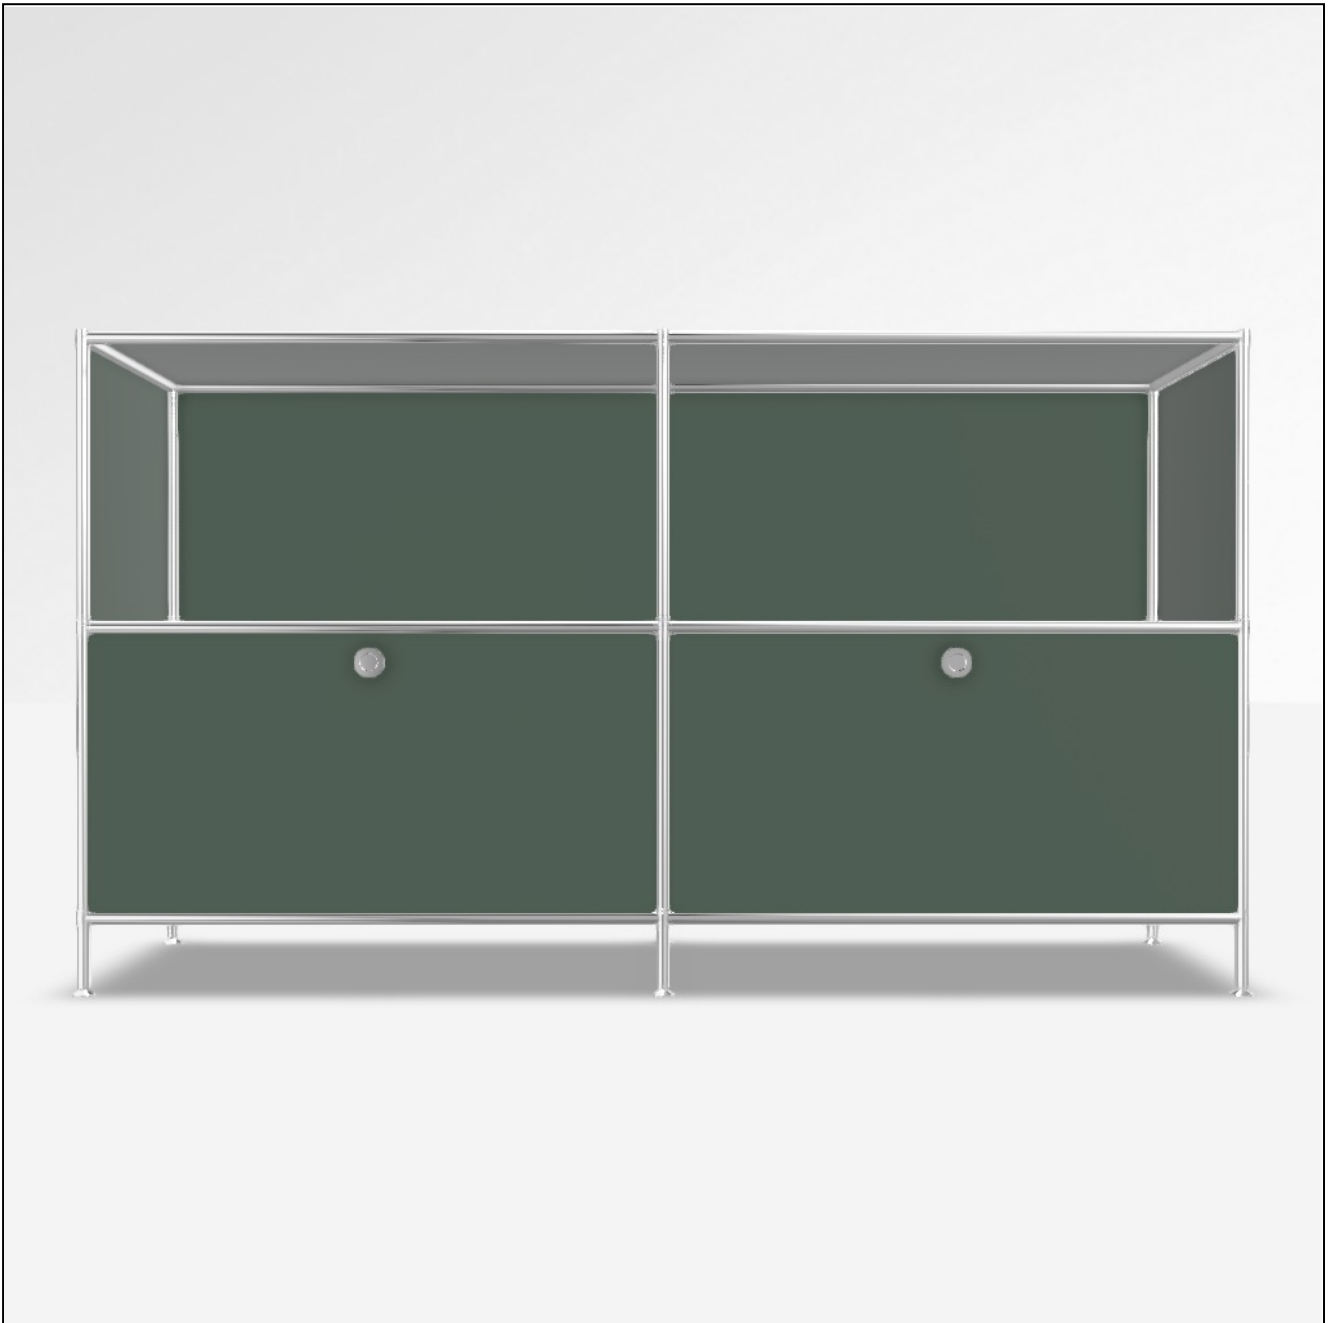

# Angebot

DATUM: 13.03.2025  
 KONFIGURATIONS-ID: 179915  
[Im Konfigurator öffnen](#)

#	SKU	BEZEICHNUNG	MENGE
1	A15008	Werkzeugset	1
2	A150071	Stellfüsse 10 cm, 2er-Set, chrom	3
3	A15001	Tiefenverbindung A 37.5cm, 2er-Set, chrom	3
4	A15003	Breitenverbindung 75 cm, 2er-Set, chrom	6
5	A15005	Senkrechte Verbindung 37.5 cm, 2er-Set, chrom	6
6	A15002	Tiefenverbindung M 37.5cm, Mittelteil, chrom	3
7	A150734	Füllung 75 x 37.5 cm, lorbeergrün	10
8	A1512655	Gegenblech zu Montageseite 37.5 x 37.5 cm, lorbeergrün	2
9	A150955	Einzelschubkasten 75 cm, schwarz, zerlegt	2
10	A15200	Montageseite 37.5 x 37.5 cm, schwarz, für Schublade	4
11	A151105	Schubladenfront 75 x 37.5 cm, lorbeergrün	2
12	A151361	Front-Griff ohne Schloss	2
13	A150155	Füllung 37.5 x 37.5 cm, lorbeergrün	3
<b>MASSE: 152.9 x 86.7 x 40.4 cm (B x H x T)</b>		<b>GESAMT NETTO</b>	<b>1'166.28 EUR</b>
<b>GEWICHT: 61.66 kg</b>		<b>MWST.</b>	<b>19 %</b>
		<b>GESAMT BRUTTO</b>	<b>1'387.87 EUR</b>

Konfiguration: Offenes Fach, Offenes Fach # Schublade, Schublade