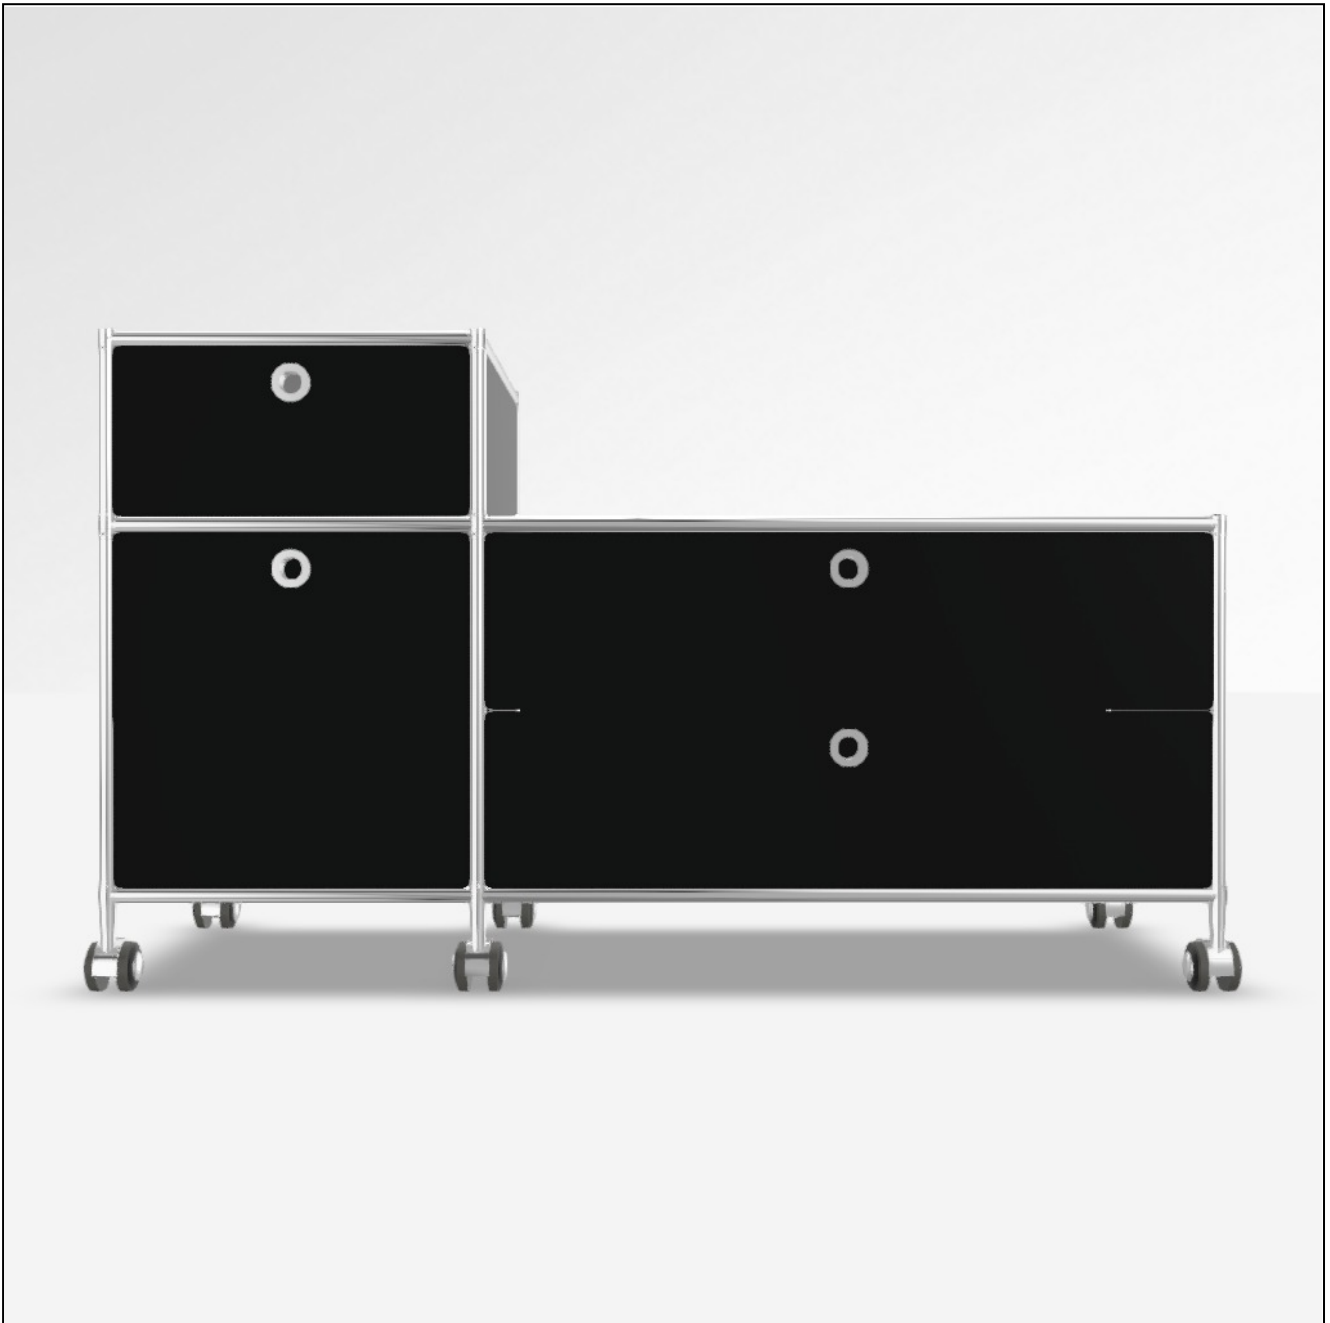

Angebot

DATUM: 13.03.2025

KONFIGURATIONS-ID: 180289

[Im Konfigurator öffnen](#)

#	SKU	BEZEICHNUNG	MENGE
1	A15008	Werkzeugset	1
2	A15007	Stellfüsse 4 cm, 2er-Set, chrom	3
3	A15170	Rollen weich, 2er-Set, schwarz/grau/chrom, für Hartböden	3
4	A15001	Tiefenverbindung A 37.5cm, 2er-Set, chrom	3
5	A15004	Breitenverbindung 37.5 cm, 2er-Set, chrom	3
6	A15005	Senkrechte Verbindung 37.5 cm, 2er-Set, chrom	3
7	A15002	Tiefenverbindung M 37.5cm, Mittelteil, chrom	2
8	A15003	Breitenverbindung 75 cm, 2er-Set, chrom	2
9	A15006	Senkrechte Verbindung 18.75 cm, 2er-Set, chrom	2
10	A15010	Füllung 37.5 x 37.5 cm, schwarz	4
11	A151261	Gegenblech zu Montageseite 37.5 x 37.5 cm, schwarz	2
12	A150405	Einzelschubkasten 37.5 cm, schwarz, zerlegt	2
13	A15200	Montageseite 37.5 x 37.5 cm, schwarz, für Schublade	4
14	A15050	Schubladenfront 37.5 x 37.5 cm, schwarz	1
15	A15018	Füllung 37.5 x 18.75 cm, schwarz	1
16	A151281	Gegenblech zu Montageseite 37.5 x 18.75 cm, schwarz	2
17	A151271	Montageseite 37.5 x 18.75 cm, schwarz, für Schublade	2
18	A15059	Schubladenfront 37.5 x 18.75 cm, schwarz	1
19	A15068	Füllung 75 x 37.5 cm, schwarz	3
20	A15096	Doppelfront 75 x 37.5 cm, schwarz	1
21	A150955	Einzelschubkasten 75 cm, schwarz, zerlegt	2

MASSE: 117.6 x 68.0 x 42.6 cm (B x H x T)
GEWICHT: 54.71 kg

GESAMT NETTO	1'090.67 EUR
MWST.	19 %
GESAMT BRUTTO	1'297.90 EUR

Konfiguration: Schublade # Schublade, Doppelschublade