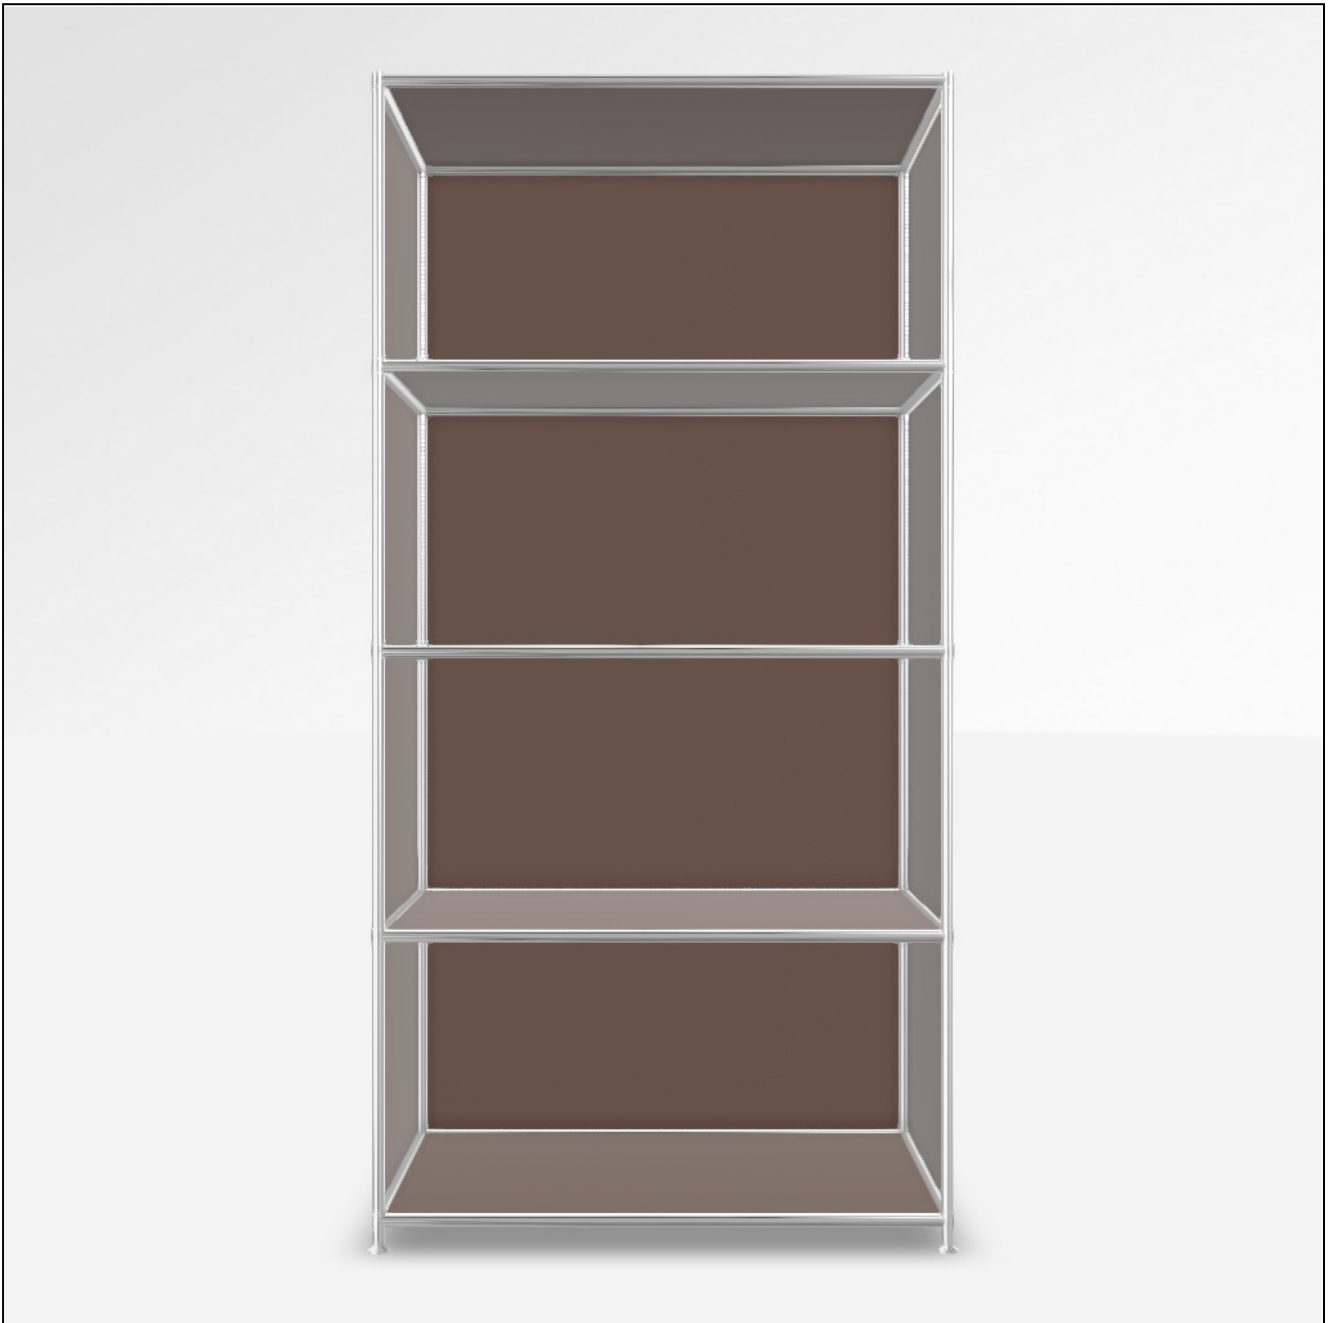

Angebot

DATUM: 13.03.2025

KONFIGURATIONS-ID: 180544

[Im Konfigurator öffnen](#)

#	SKU	BEZEICHNUNG	MENGE
1	A15008	Werkzeugset	1
2	A15007	Stellfüsse 4 cm, 2er-Set, chrom	2
3	A15001	Tiefenverbindung A 37.5cm, 2er-Set, chrom	5
4	A15003	Breitenverbindung 75 cm, 2er-Set, chrom	5
5	A15005	Senkrechte Verbindung 37.5 cm, 2er-Set, chrom	8
6	A150761	Füllung 75 x 37.5 cm, blassbraun	9
7	A150159	Füllung 37.5 x 37.5 cm, blassbraun	8
MASSE: 77.9 x 155.7 x 40.4 cm (B x H x T)		GESAMT NETTO	703.13 EUR
GEWICHT: 39.14 kg		MWST.	19 %
		GESAMT BRUTTO	836.72 EUR

Konfiguration: Offenes Fach # Offenes Fach # Offenes Fach # Offenes Fach