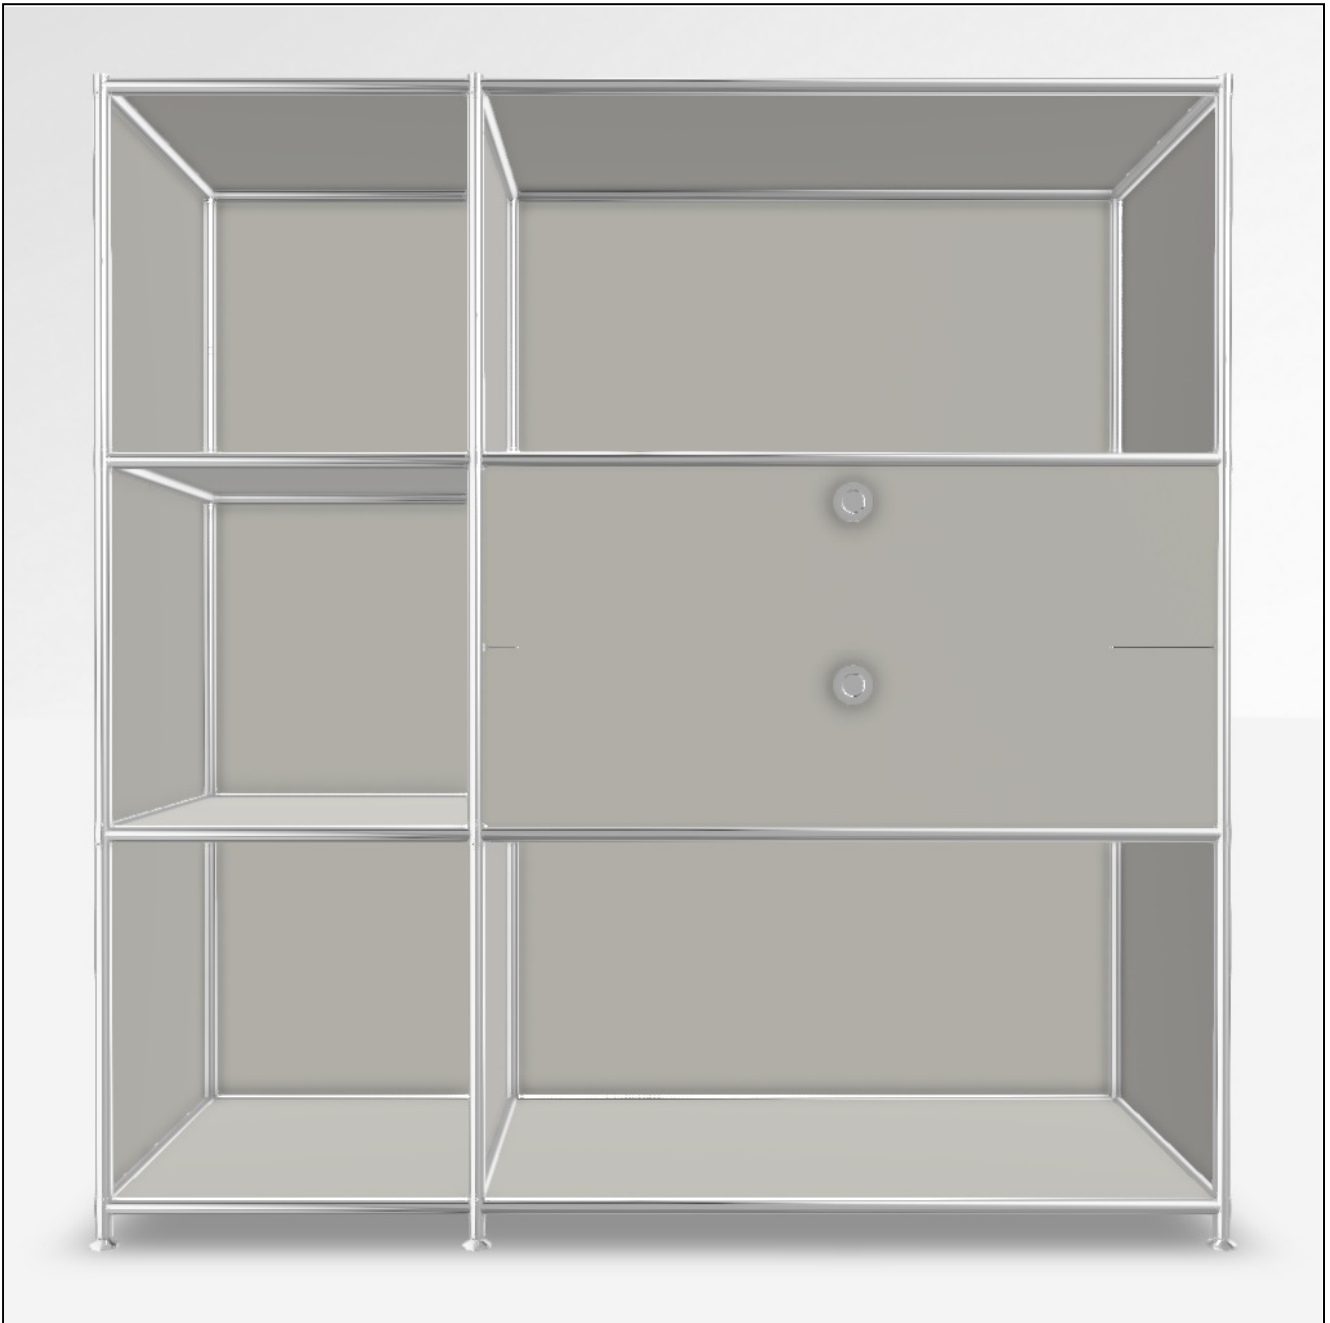

Angebot

DATUM: 13.03.2025

KONFIGURATIONS-ID: 180562

[Im Konfigurator öffnen](#)

#	SKU	BEZEICHNUNG	MENGE
1	A15008	Werkzeugset	1
2	A15007	Stellfüsse 4 cm, 2er-Set, chrom	3
3	A15001	Tiefenverbindung A 37.5cm, 2er-Set, chrom	4
4	A15004	Breitenverbindung 37.5 cm, 2er-Set, chrom	4
5	A15005	Senkrechte Verbindung 37.5 cm, 2er-Set, chrom	9
6	A15002	Tiefenverbindung M 37.5cm, Mittelteil, chrom	4
7	A15003	Breitenverbindung 75 cm, 2er-Set, chrom	4
8	A150154	Füllung 37.5 x 37.5 cm, seidengrau	14
9	A15274	Füllung 75 x 37.5 cm, seidengrau	7
10	A1512654	Gegenblech zu Montageseite 37.5 x 37.5 cm, seidengrau	2
11	A151014	Doppelfront 75 x 37.5 cm, seidengrau	1
12	A150955	Einzelschubkasten 75 cm, schwarz, zerlegt	2
13	A15200	Montageseite 37.5 x 37.5 cm, schwarz, für Schublade	2
14	A151361	Front-Griff ohne Schloss	2
MASSE: 115.4 x 118.2 x 40.4 cm (B x H x T)		GESAMT NETTO	1'200.77 EUR
GEWICHT: 63.39 kg		MWST.	19 %
		GESAMT BRUTTO	1'428.92 EUR

Konfiguration: Offenes Fach, Offenes Fach # Offenes Fach, Doppelschublade # Offenes Fach, Offenes Fach