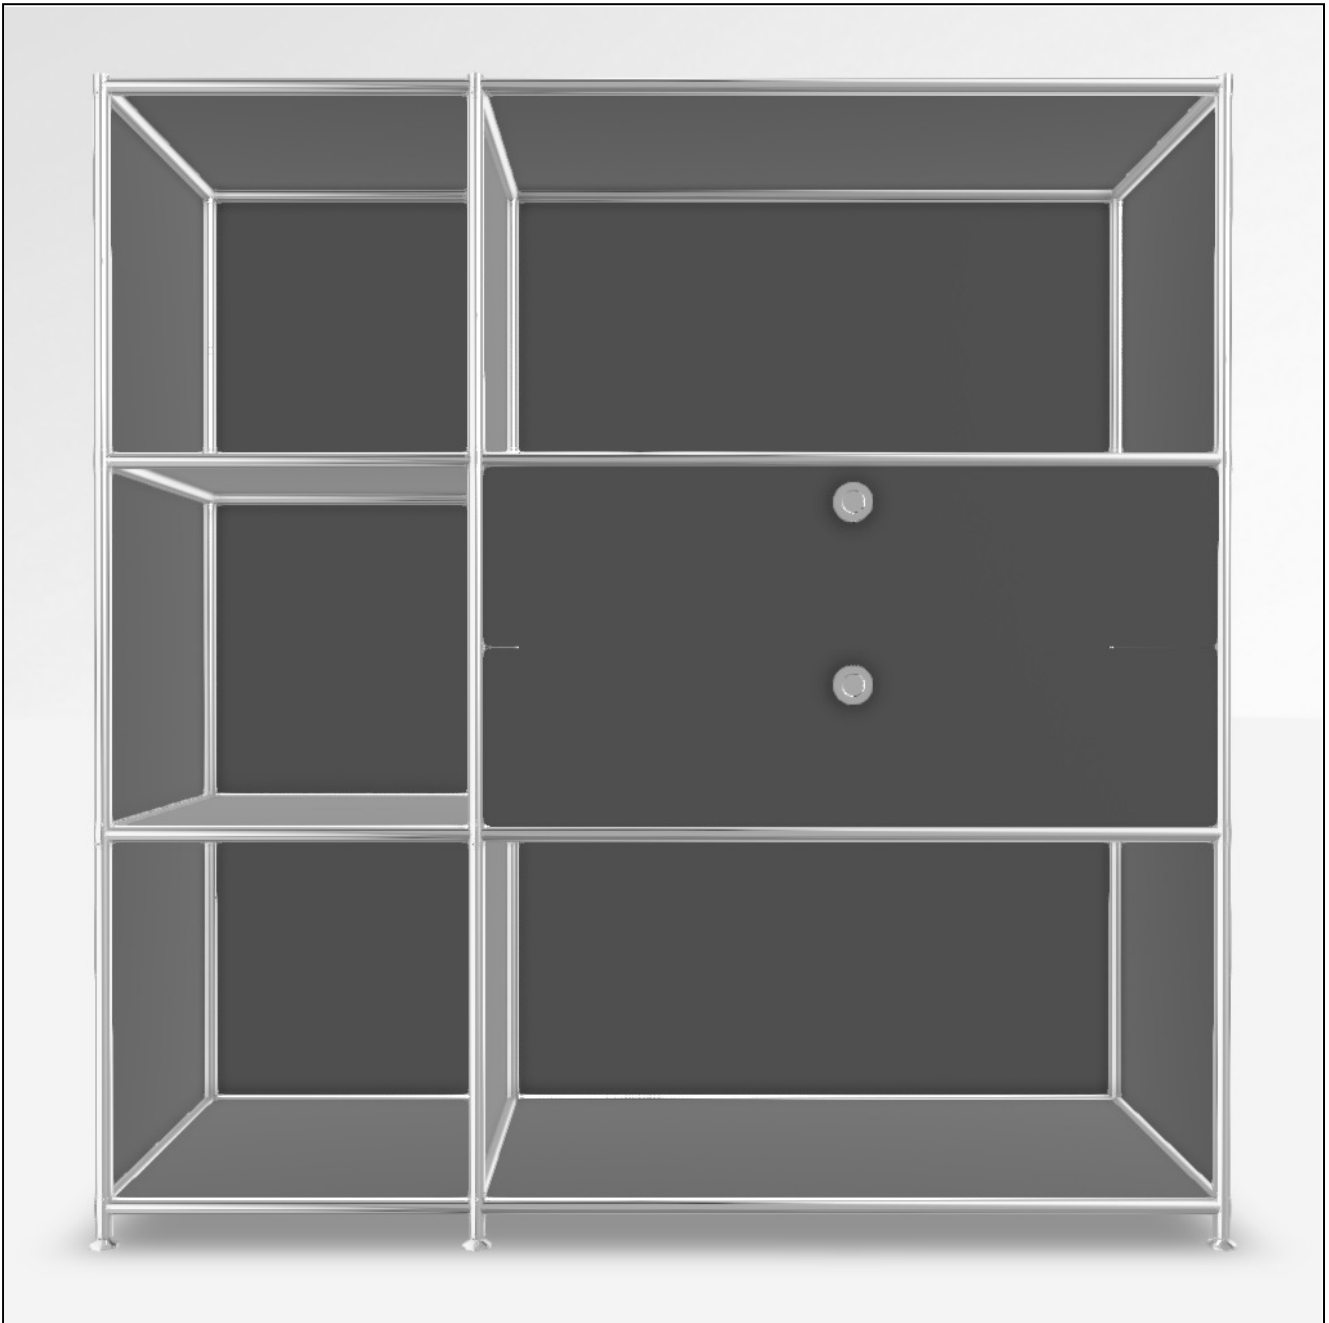

# Angebot

DATUM: 13.03.2025

KONFIGURATIONS-ID: 180564

[Im Konfigurator öffnen](#)

#	SKU	BEZEICHNUNG	MENGE
1	A15008	Werkzeugset	1
2	A15007	Stellfüsse 4 cm, 2er-Set, chrom	3
3	A15001	Tiefenverbindung A 37.5cm, 2er-Set, chrom	4
4	A15004	Breitenverbindung 37.5 cm, 2er-Set, chrom	4
5	A15005	Senkrechte Verbindung 37.5 cm, 2er-Set, chrom	9
6	A15002	Tiefenverbindung M 37.5cm, Mittelteil, chrom	4
7	A15003	Breitenverbindung 75 cm, 2er-Set, chrom	4
8	A15015	Füllung 37.5 x 37.5 cm, anthrazit	14
9	A15073	Füllung 75 x 37.5 cm, anthrazit	7
10	A151265	Gegenblech zu Montageseite 37.5 x 37.5 cm, anthrazit	2
11	A15101	Doppelfront 75 x 37.5 cm, anthrazit	1
12	A150955	Einzelschubkasten 75 cm, schwarz, zerlegt	2
13	A15200	Montageseite 37.5 x 37.5 cm, schwarz, für Schublade	2
14	A151361	Front-Griff ohne Schloss	2
<b>MASSE: 115.4 x 118.2 x 40.4 cm (B x H x T)</b>		<b>GESAMT NETTO</b>	<b>1'200.77 EUR</b>
<b>GEWICHT: 63.39 kg</b>		<b>MWST.</b>	<b>19 %</b>
		<b>GESAMT BRUTTO</b>	<b>1'428.92 EUR</b>

Konfiguration: Offenes Fach, Offenes Fach # Offenes Fach, Doppelschublade # Offenes Fach, Offenes Fach